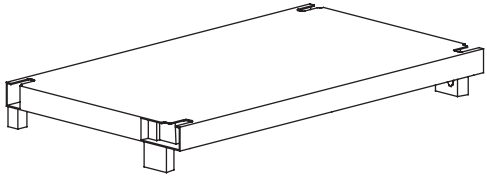

A

PZ / PCS 2

B

PZ / PCS 4

C

PZ / PCS 4

D

PZ / PCS 3