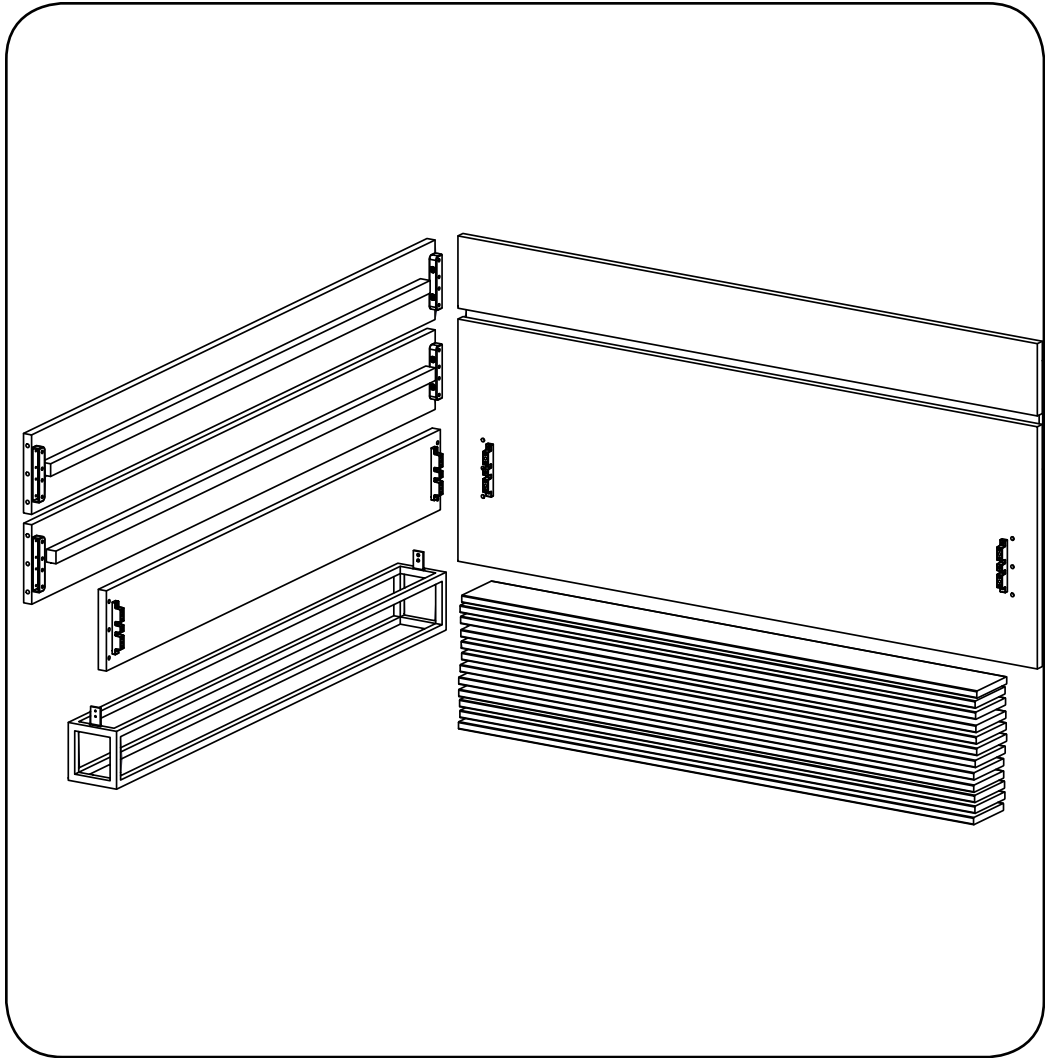

# KPEBATOKAMAPA ROMANTIC

167x205x90cm

A1

12

B2

8

C3

12

M4x35

D4

4

M4x25

1

2

3

4