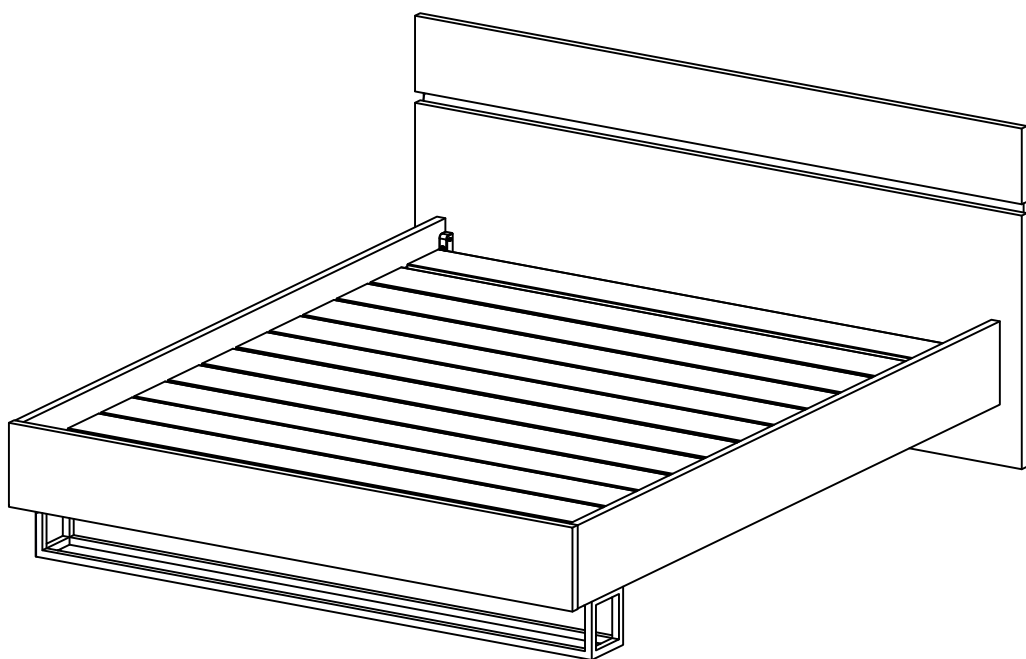

# KPEBATOKAMAPA ROMANTIC

167x205x90cm

A1

12

B2

8

C3

12