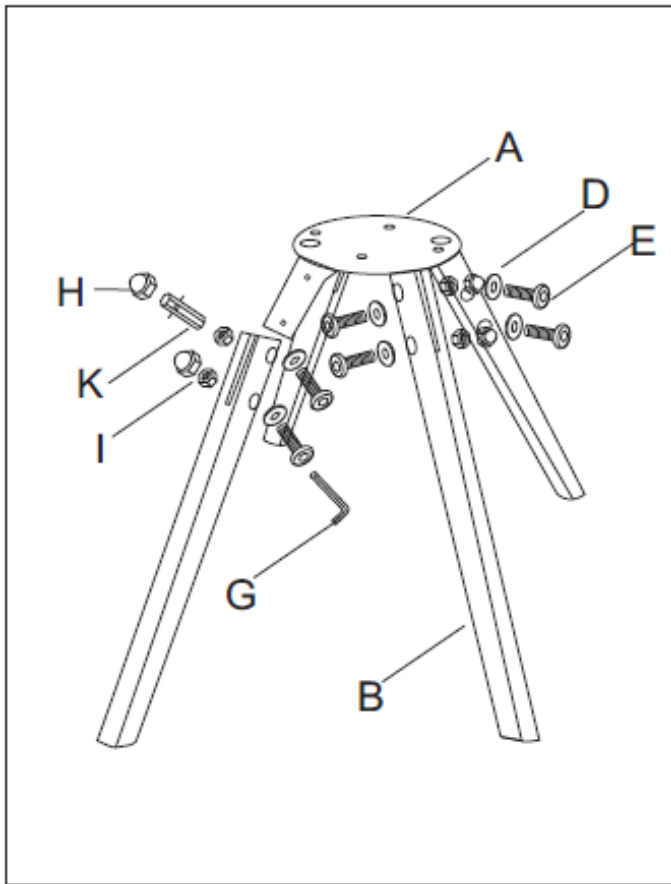

Εξαρτήματα

A		1	E		8	I		8
B		4	F		4	J		4
C		1	G		1	K		1
D		8	H		8			

Συναρμολόγηση

Καθαρισμός και φροντίδα

- Καθαρίστε την ταπετσαρία τακτικά με τη βοήθεια ηλεκτρικής σκούπας. Χρησιμοποιείστε το ειδικό εξάρτημα για το σκούπισμα επίπλων, και σκουπίστε προσεκτικά και απαλά. Επιλέξτε τη ρύθμιση για ταπετσαρίες (χαμηλή ισχύς αναρρόφησης).
- Απομακρύνετε τους ρύπους με στεγνό σφουγγάρι.
- Σκουπίστε τυχόν επίμονους λεκέδες με ελαφρώς υγρό πανί. Στη συνέχεια, στεγνώστε την περιοχή με μία καθαρή πετσέτα.
- Καθαρίζετε κατά διαστήματα το σκελετό με ελαφρώς υγρό πανί, και στεγνώνετε με καθαρή πετσέτα.
- Μη χρησιμοποιείτε ισχυρά καθαριστικά ή στιλβωτικά.
- Ελέγχετε όλες τις βίδες και τα συνδετικά εξαρτήματα τακτικά (ανά 3 μήνες) και σφίγγετε τις βίδες όταν χρειάζεται.