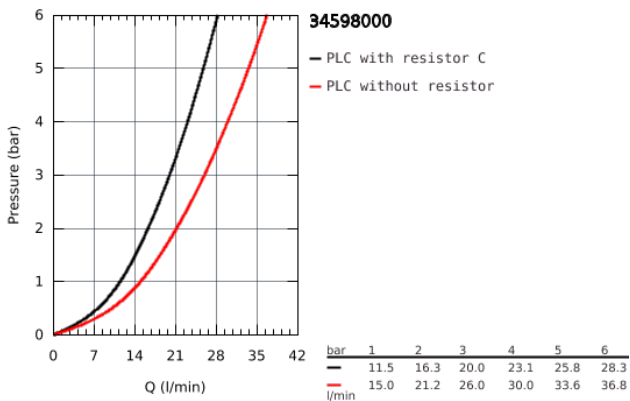

34 598 000 PRECISION START ΜΙΚΤΗΣ ΜΠΑΝΙΟΥ ΜΕ ΘΕΡΜΟΣΤΑΤΗ

ΠΕΡΙΓΡΑΦΗ ΠΡΟΪΟΝΤΟΣ

- Χρώμα: chrome
- επίτοιχη
- Φινίρισμα GROHE Long-Life
- GROHE TurboStat compact cartridge
- διακόπτης ασφαλείας σε 38° C
- GROHE Water Saving - Less water, perfect flow
- αυτόματος διανομέας: μπάνιο / ντους
- λαβή όγκου με κουμπί οικονομίας και ανεξάρτητα ρυθμιζόμενοδιακόπτη οικονομίας
- ενσωματωμένος διακόπτης αναμεμιγμένου νερού
- κεραμική κεφαλή 1/2", 180°
- έξοδος ντους κάτω 1/2"
- φίλτρο
- ενσωματωμένες βαλβίδες αντεπιστροφής
- φίλτρα συγκράτησης ακαθαρσιών
- σύνδεσμοι σχήματος S
- μεταλλική ροζέττα
- προστασία κατά της ανάστροφης ροής

34 598 000 PRECISION START ΜΙΚΤΗΣ ΜΠΑΝΙΟΥ ΜΕ ΘΕΡΜΟΣΤΑΤΗ

ΑΝΤΑΛΛΑΚΤΙΚΑ , Ιουλίου 2018 – τώρα

- 1: Λαβή (Αριθμός ανταλλακτικού 47728000)
- 1.1: Καπάκι (Αριθμός ανταλλακτικού 6458500M)
- 2: Δακτύλιος στερέωσης (Αριθμός ανταλλακτικού 47743000)
- 3: Θερμοστατική συμπαγής κασέτα (Αριθμός ανταλλακτικού 47439000)
- 4: Κεραμικός μηχανισμός 1/2" (Αριθμός ανταλλακτικού 45346000)
- 4.1: Ο-Ρινγκ Ø18,2 x Ø1,7 (Αριθμός ανταλλακτικού 0392400M)
- 5: Βαλβίδα αντεπιστροφής (Αριθμός ανταλλακτικού 47189000)
- 5.1: Φίλτρο συγκράτησης ακαθαρσιών (Αριθμός ανταλλακτικού 0726400M)
- 5.2: Βαλβίδα αντεπιστροφής (Αριθμός ανταλλακτικού 08565000)
- 5.3: Ο-Ρινγκ Ø17 x Ø2 (Αριθμός ανταλλακτικού 0305500M)
- 6: Σύνδεσμος σχήματος S (Αριθμός ανταλλακτικού 12075000)
- 6.1: Μόνωση (Αριθμός ανταλλακτικού 0138600M)
- 6.2: Ροζέτα (Αριθμός ανταλλακτικού 0221000M)
- 7: Φίλτρο ροής (Αριθμός ανταλλακτικού 13952000)
- 8: Διανομέας (Αριθμός ανταλλακτικού 65655000)
- 9: Βαλβίδα αντεπιστροφής (Αριθμός ανταλλακτικού 08565000)
- 10: Κουμπί διανομέα (Αριθμός ανταλλακτικού 65648000)
- 11: Προέκταση 3/4", 20mm (Αριθμός ανταλλακτικού 0713000M)*
- 12: TurboStat (Αριθμός ανταλλακτικού 47175000)*
- 13: Κλειδί (Αριθμός ανταλλακτικού 19332000)*
- 14: Special spanner (Αριθμός ανταλλακτικού 19377000)*