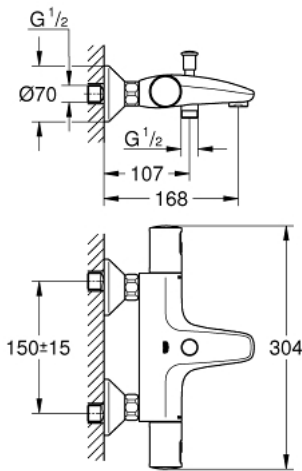

34 598 000 PRECISION START ΜΙΚΤΗΣ ΜΠΑΝΙΟΥ ΜΕ ΘΕΡΜΟΣΤΑΤΗ

ΠΕΡΙΓΡΑΦΗ ΠΡΟΪΟΝΤΟΣ

- Χρώμα: chrome
- επίτοιχη
- Φινίρισμα GROHE Long-Life
- GROHE TurboStat compact cartridge
- διακόπτης ασφαλείας σε 38° C
- GROHE Water Saving - Less water, perfect flow
- αυτόματος διανομέας: μπάνιο / ντους
- λαβή όγκου με κουμπί οικονομίας και ανεξάρτητα ρυθμιζόμενοδιακόπτη οικονομίας
- ενσωματωμένος διακόπτης αναμεμιγμένου νερού
- κεραμική κεφαλή 1/2", 180°
- έξοδος ντους κάτω 1/2"
- φίλτρο
- ενσωματωμένες βαλβίδες αντεπιστροφής
- φίλτρα συγκράτησης ακαθαρσιών
- σύνδεσμοι σχήματος S
- μεταλλική ροζέττα
- προστασία κατά της ανάστροφης ροής

34 598 000 PRECISION START ΜΙΚΤΗΣ ΜΠΑΝΙΟΥ ΜΕ ΘΕΡΜΟΣΤΑΤΗ

ΑΝΤΑΛΛΑΚΤΙΚΑ , Ιουλίου 2018 – τώρα

- 1: Λαβή (Αριθμός ανταλλακτικού 47728000)
- 1.1: Καπάκι (Αριθμός ανταλλακτικού 6458500M)
- 2: Δακτύλιος στερέωσης (Αριθμός ανταλλακτικού 47743000)
- 3: Θερμοστατική συμπαγής κασέτα (Αριθμός ανταλλακτικού 47439000)
- 4: Κεραμικός μηχανισμός 1/2" (Αριθμός ανταλλακτικού 45346000)
- 4.1: Ο-Ρινγκ Ø18,2 x Ø1,7 (Αριθμός ανταλλακτικού 0392400M)
- 5: Βαλβίδα αντεπιστροφής (Αριθμός ανταλλακτικού 47189000)
- 5.1: Φίλτρο συγκράτησης ακαθαρσιών (Αριθμός ανταλλακτικού 0726400M)
- 5.2: Βαλβίδα αντεπιστροφής (Αριθμός ανταλλακτικού 08565000)
- 5.3: Ο-Ρινγκ Ø17 x Ø2 (Αριθμός ανταλλακτικού 0305500M)
- 6: Σύνδεσμος σχήματος S (Αριθμός ανταλλακτικού 12075000)
- 6.1: Μόνωση (Αριθμός ανταλλακτικού 0138600M)
- 6.2: Ροζέτα (Αριθμός ανταλλακτικού 0221000M)
- 7: Φίλτρο ροής (Αριθμός ανταλλακτικού 13952000)
- 8: Διανομέας (Αριθμός ανταλλακτικού 65655000)
- 9: Βαλβίδα αντεπιστροφής (Αριθμός ανταλλακτικού 08565000)
- 10: Κουμπί διανομέα (Αριθμός ανταλλακτικού 65648000)
- 11: Προέκταση 3/4", 20mm (Αριθμός ανταλλακτικού 0713000M)*
- 12: TurboStat (Αριθμός ανταλλακτικού 47175000)*
- 13: Κλειδί (Αριθμός ανταλλακτικού 19332000)*
- 14: Special spanner (Αριθμός ανταλλακτικού 19377000)*