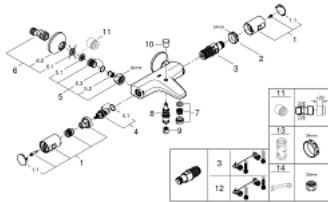

34 598 000 PRECISION START ΜΙΚΤΗΣ ΜΠΑΝΙΟΥ ΜΕ ΘΕΡΜΟΣΤΑΤΗ

ΠΕΡΙΓΡΑΦΗ ΠΡΟΪΟΝΤΟΣ

- Χρώμα: chrome
- επίτοιχη
- Φινίρισμα GROHE Long-Life
- GROHE TurboStat compact cartridge
- διακόπτης ασφαλείας σε 38° C
- GROHE Water Saving - Less water, perfect flow
- αυτόματος διανομέας: μπάνιο / ντους
- λαβή όγκου με κουμπί οικονομίας και ανεξάρτητα ρυθμιζόμενοδιακόπτη οικονομίας
- ενσωματωμένος διακόπτης αναμεμιγμένου νερού
- κεραμική κεφαλή 1/2", 180°
- έξοδος ντους κάτω 1/2"
- φίλτρο
- ενσωματωμένες βαλβίδες αντεπιστροφής
- φίλτρα συγκράτησης ακαθαρσιών
- σύνδεσμοι σχήματος S
- μεταλλική ροζέττα
- προστασία κατά της ανάστροφης ροής

34 598 000 PRECISION START ΜΙΚΤΗΣ ΜΠΑΝΙΟΥ ΜΕ ΘΕΡΜΟΣΤΑΤΗ

ΑΝΤΑΛΛΑΚΤΙΚΑ , Ιουλίου 2018 – τώρα

- 1: Λαβή (Αριθμός ανταλλακτικού 47728000)
- 1.1: Καπάκι (Αριθμός ανταλλακτικού 6458500M)
- 2: Δακτύλιος στερέωσης (Αριθμός ανταλλακτικού 47743000)
- 3: Θερμοστατική συμπαγής κασέτα (Αριθμός ανταλλακτικού 47439000)
- 4: Κεραμικός μηχανισμός 1/2" (Αριθμός ανταλλακτικού 45346000)
- 4.1: Ο-Ρινγκ Ø18,2 x Ø1,7 (Αριθμός ανταλλακτικού 0392400M)
- 5: Βαλβίδα αντεπιστροφής (Αριθμός ανταλλακτικού 47189000)
- 5.1: Φίλτρο συγκράτησης ακαθαρσιών (Αριθμός ανταλλακτικού 0726400M)
- 5.2: Βαλβίδα αντεπιστροφής (Αριθμός ανταλλακτικού 08565000)
- 5.3: Ο-Ρινγκ Ø17 x Ø2 (Αριθμός ανταλλακτικού 0305500M)
- 6: Σύνδεσμος σχήματος S (Αριθμός ανταλλακτικού 12075000)
- 6.1: Μόνωση (Αριθμός ανταλλακτικού 0138600M)
- 6.2: Ροζέτα (Αριθμός ανταλλακτικού 0221000M)
- 7: Φίλτρο ροής (Αριθμός ανταλλακτικού 13952000)
- 8: Διανομέας (Αριθμός ανταλλακτικού 65655000)
- 9: Βαλβίδα αντεπιστροφής (Αριθμός ανταλλακτικού 08565000)
- 10: Κουμπί διανομέα (Αριθμός ανταλλακτικού 65648000)
- 11: Προέκταση 3/4", 20mm (Αριθμός ανταλλακτικού 0713000M)*
- 12: TurboStat (Αριθμός ανταλλακτικού 47175000)*
- 13: Κλειδί (Αριθμός ανταλλακτικού 19332000)*
- 14: Special spanner (Αριθμός ανταλλακτικού 19377000)*