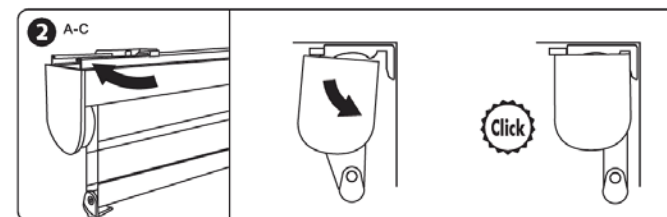

Τοποθέτηση εξωτερικά στην οροφή

Εγκατάσταση άγκιστρου αλυσίδας: Βρείτε μια ευπρόσιτη θέση στον τοίχο δίπλα από το στόρι και σημειώστε τις θέσεις για τις τρύπες. Έπειτα τρυπήστε στα αντίστοιχα σημεία και σταθεροποιήστε το άγκιστρο αλυσίδας στον τοίχο με βίδα. Τοποθετήστε την αλυσίδα στο άγκιστρο.