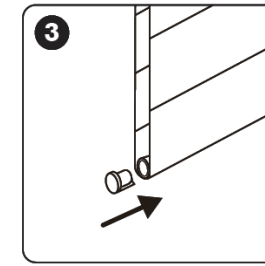

Εγκατάσταση

Αρχικά μετρήστε το παράθυρο και εγκαταστήστε τα κλιπ συγκράτησης με 2 βίδες στο καθένα. Συνιστούμε τα κλιπ να τοποθετηθούν σε απόσταση 15 cm από τις άκρες του στοριού. Τοποθετήστε το στόρι στα κλιπ έτσι ώστε να «κουμπώσει».

Τοποθέτηση εσωτερικά

Τοποθέτηση εξωτερικά στο πλαίσιο

Τοποθέτηση εξωτερικά στην οροφή

Εγκατάσταση άγκιστρου αλυσίδας: Βρείτε μια ευπρόσιτη θέση στον τοίχο δίπλα από το στόρι και σημειώστε τις θέσεις για τις τρύπες. Έπειτα τρυπήστε στα αντίστοιχα σημεία και σταθεροποιήστε το άγκιστρο αλυσίδας στον τοίχο με βίδα. Τοποθετήστε την αλυσίδα στο άγκιστρο.