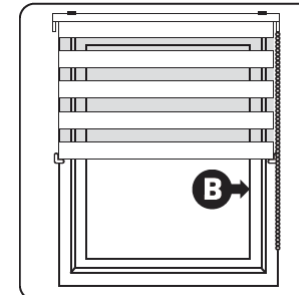

Τοποθέτηση εξωτερικά στο πλαίσιο