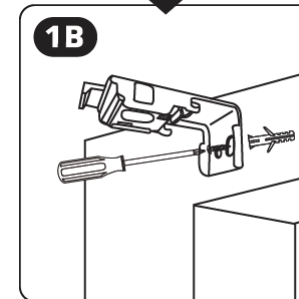

Τοποθέτηση εξωτερικά στο πλαίσιο