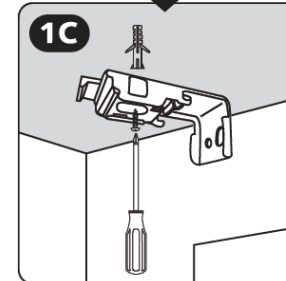

Τοποθέτηση εξωτερικά στην οροφή

Εγκατάσταση άγκιστρου αλυσίδας: Βρείτε μια ευπρόσιτη θέση στον τοίχο δίπλα από το στόρι και σημειώστε τις θέσεις για τις τρύπες. Έπειτα τρυπήστε στα αντίστοιχα σημεία και σταθεροποιήστε το άγκιστρο αλυσίδας στον τοίχο με βίδα. Τοποθετήστε την αλυσίδα στο άγκιστρο.