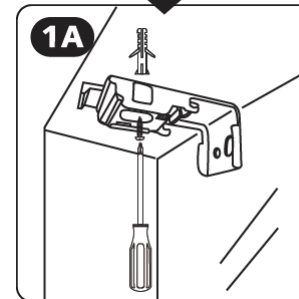

Εξαρτήματα

≤ 120cm		2x		5x 4x25mm		5x 6x30mm		1x
> 120cm		3x		7x 4x25mm		7x 6x30mm		1x

Τα παρακάτω εικονιζόμενα εξαρτήματα δεν περιλαμβάνονται στην συσκευασία, απαιτούνται ωστόσο για τη συναρμολόγηση του προϊόντος.

Συναρμολόγηση

- Ελέγξτε πριν την συναρμολόγηση το προϊόν για τυχόν ζημιές.
- Τηρείτε οπωσδήποτε τις υποδείξεις ασφαλείας και λαμβάνετε υπόψη τα τεχνικά χαρακτηριστικά!
- Προσδιορίστε αρχικά το σημείο εγκατάστασης του προϊόντος.
- Για να εξασφαλιστεί ότι τα παιδιά δεν έχουν πρόσβαση στην αλυσίδα, το στόρι θα πρέπει να τοποθετηθεί σε ύψος τουλάχιστον 1,5m από το πάτωμα. Επιπλέον, το άγκιστρο αλυσίδας θα πρέπει να τοποθετηθεί όσο το δυνατόν πιο κοντά στην άνω πλευρά και σε κάθε περίπτωση σε ύψος τουλάχιστον 1,5m από το πάτωμα.
- Εξασφαλίστε πως υπάρχει πρίζα σε κοντινή απόσταση σε περίπτωση που απαιτηθεί ηλεκτρικό τρυπάνι και βεβαιωθείτε πως δεν θα τρυπήσετε σε σημεία όπου περνούν ηλεκτρικοί αγωγοί ή σωλήνες νερού!
- Κατά την συναρμολόγηση ακολουθήστε την αριθμητική σειρά των οδηγιών.

Εγκατάσταση

Αρχικά μετρήστε το παράθυρο και εγκαταστήστε τα κλιπ συγκράτησης με 2 βίδες στο καθένα. Συνιστούμε τα κλιπ να τοποθετηθούν σε απόσταση 15 cm από τις άκρες του στοριού. Τοποθετήστε το στόρι στα κλιπ έτσι ώστε να «κουμπώσει».

Τοποθέτηση εσωτερικά