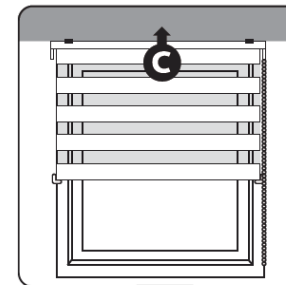

Εγκατάσταση

Αρχικά μετρήστε το παράθυρο και εγκαταστήστε τα κλιπ συγκράτησης με 2 βίδες στο καθένα. Συνιστούμε τα κλιπ να τοποθετηθούν σε απόσταση 15 cm από τις άκρες του στοριού. Τοποθετήστε το στόρι στα κλιπ έτσι ώστε να «κουμπώσει».

Τοποθέτηση εσωτερικά

Τοποθέτηση εξωτερικά στο πλαίσιο

Τοποθέτηση εξωτερικά στην οροφή

Εγκατάσταση άγκιστρου αλυσίδας: Βρείτε μια ευπρόσιτη θέση στον τοίχο δίπλα από το στόρι και σημειώστε τις θέσεις για τις τρύπες. Έπειτα τρυπήστε στα αντίστοιχα σημεία και σταθεροποιήστε το άγκιστρο αλυσίδας στον τοίχο με βίδα. Τοποθετήστε την αλυσίδα στο άγκιστρο.