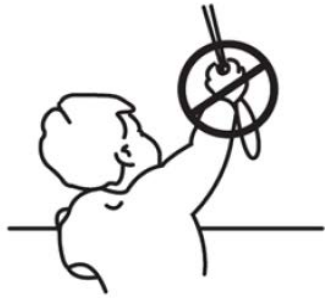

Τοποθέτηση εσωτερικά

Τοποθέτηση εξωτερικά στο πλαίσιο

Τοποθέτηση εξωτερικά στην οροφή

Εγκατάσταση άγκιστρου αλυσίδας: Βρείτε μια ευπρόσιτη θέση στον τοίχο δίπλα από το στόρι και σημειώστε τις θέσεις για τις τρύπες. Έπειτα τρυπήστε στα αντίστοιχα σημεία και σταθεροποιήστε το άγκιστρο αλυσίδας στον τοίχο με βίδα. Τοποθετήστε την αλυσίδα στο άγκιστρο.

ΠΡΟΕΙΔΟΠΟΙΗΣΗ!

Πιθανός κίνδυνος για τη ζωή και κίνδυνος τραυματισμού!

Υπάρχει κίνδυνος στραγγαλισμού για τα παιδιά εάν το άγκιστρο αλυσίδας δεν εγκατασταθεί. Χρησιμοποιείτε πάντα αυτή τη διάταξη για να κρατάτε τις αλυσίδες μακριά από τα παιδιά.