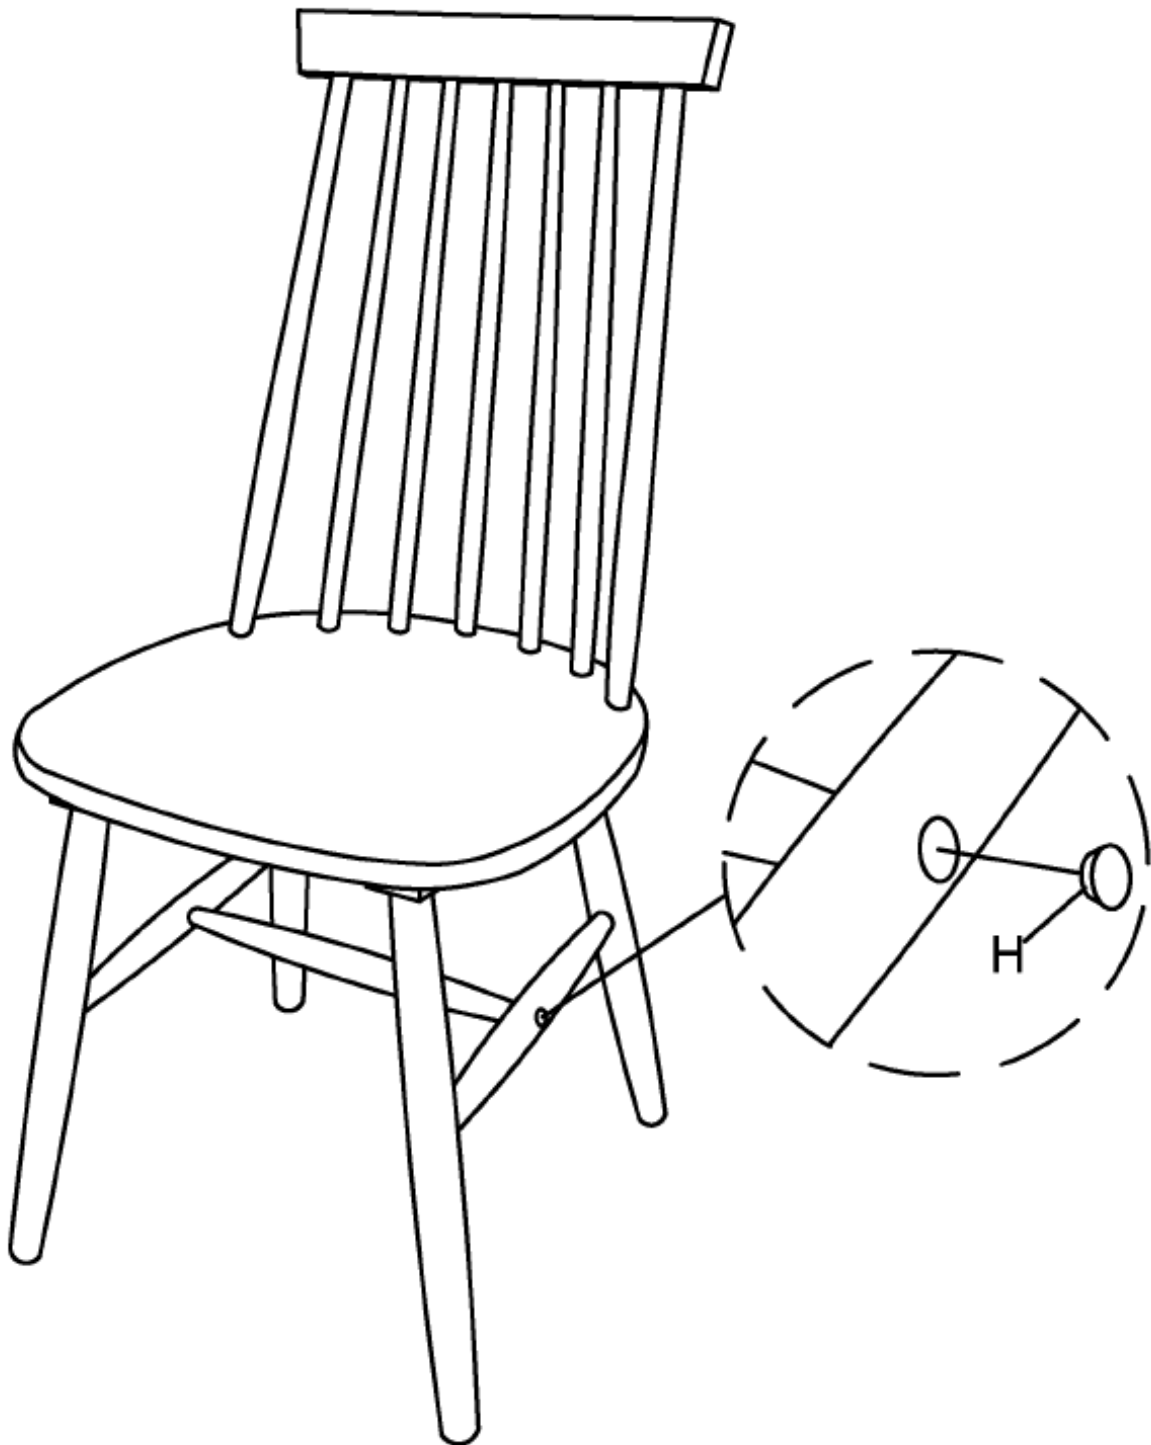

Βήμα 3

Σφίξτε και βιδώστε όλες τις βίδες (D,F) και στη συνέχεια τοποθετήστε την ξύλινη τάπα (H) στην μπάρα για να καλύψετε την τρύπα.