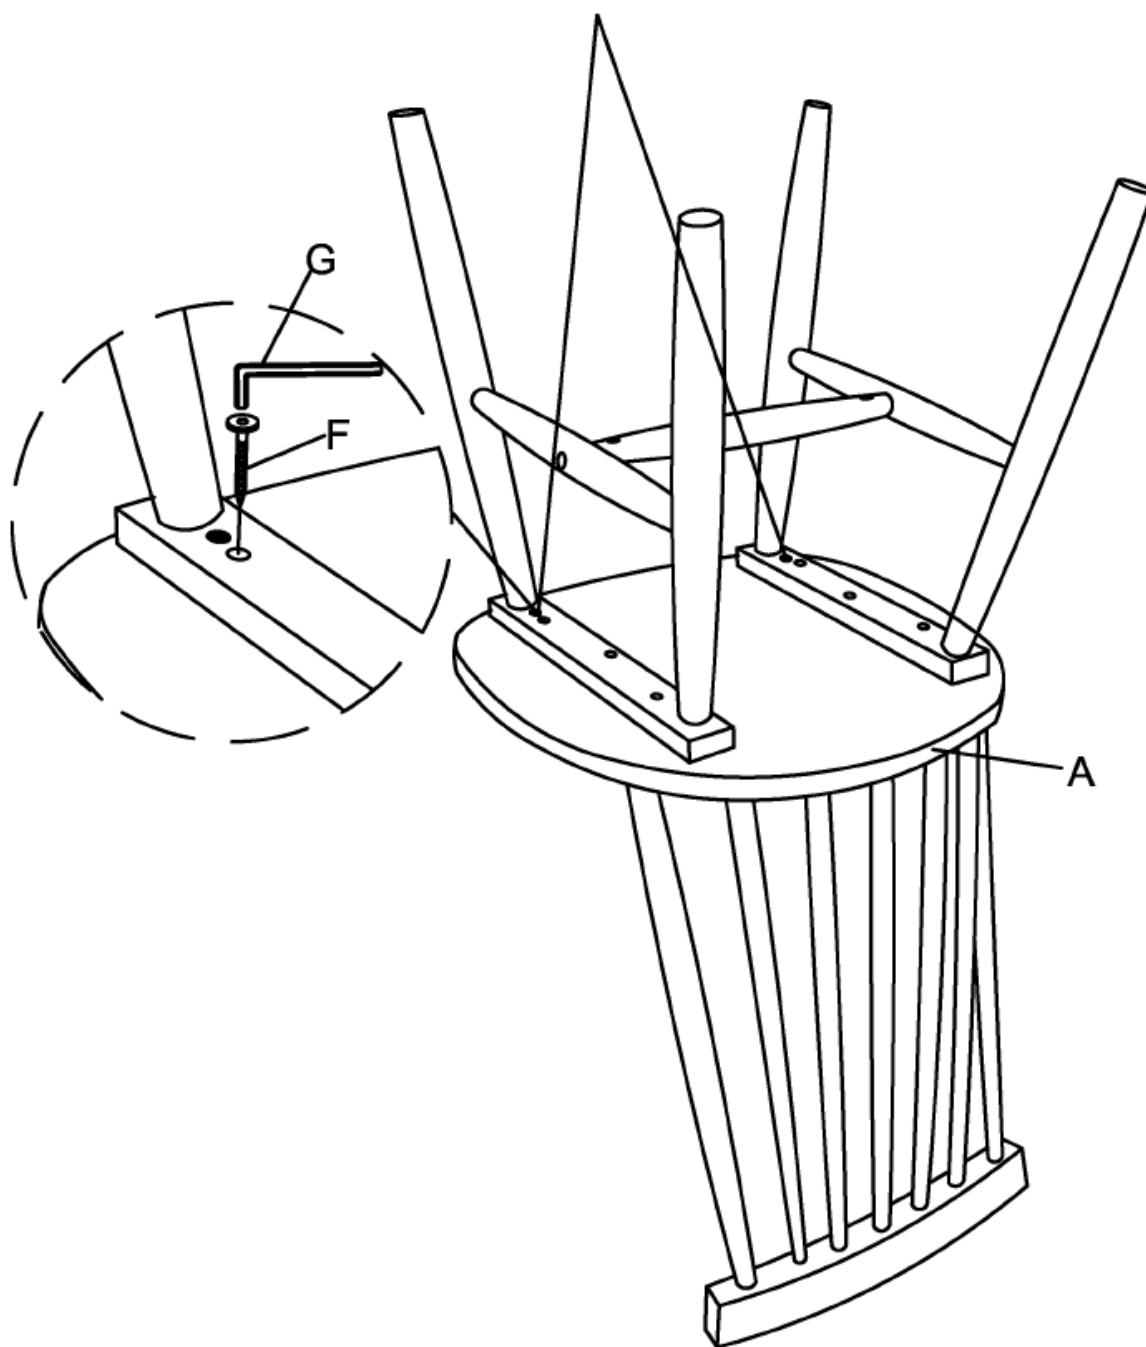

Κόκκινο σημάδι

Βήμα 2

Τοποθετήστε τα πόδια στο κάτω μέρος του καθίσματος της καρέκλας. Ευθυγραμμίστε τα πόδια και βιδώστε τα με την βίδα (F) στο κάθισμα της καρέκλας χρησιμοποιώντας το κλειδί αλεν (G).

Τα μπροστινά πόδια με το κόκκινο σημάδι πρέπει να βρίσκονται στην απέναντι πλευρά από την πλάτη της καρέκλας, όπως φαίνεται στην παραπάνω εικόνα.