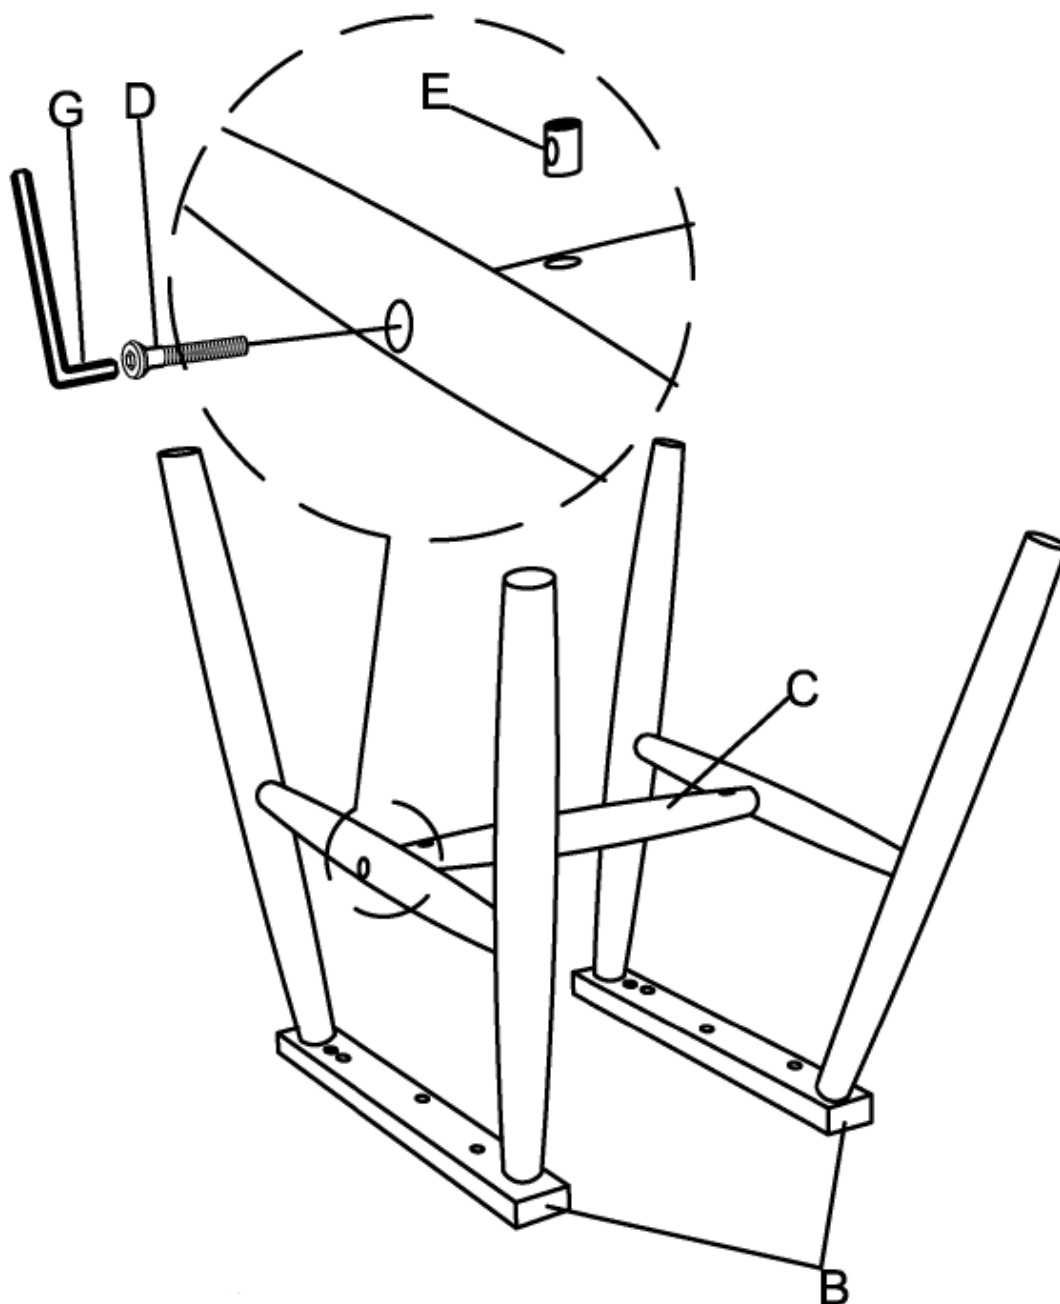

Συμβουλές συναρμολόγησης

- Μην σφίγγετε πλήρως τις βίδες, παρά μόνο όταν έχετε συναρμολογήσει το προϊόν.
- Μην σφίγγετε υπερβολικά τις βίδες: Μπορεί να προκληθεί ζημιά στο σπείρωμα.

Εξαρτήματα

No	Εξάρτημα (Ανά καρέκλα)	ΤΜΧ
A	Κάθισμα	1
B	Πόδια	2
C	Μπάρα	1

No	Εξάρτημα (Ανά καρέκλα)	ΤΜΧ
D	Βίδα M6 x 50 mm 	2
E	Κυλινδρικό παξιμάδι 	2
F	Βίδα M7 x 35 mm 	6
G	Κλειδί αλεν 	1
H	Ξύλινη τάπα 	2

Συναρμολόγηση

Βήμα 1

Τοποθετήστε το κυλινδρικό παξιμάδι (E) στις τρύπες της μπάρας (C) και στερεώστε τις δύο άκρες της μπάρας χρησιμοποιώντας τις βίδες (D) σφίγγοντας ελαφρώς με το κλειδί αλεν (G). Μην σφίξετε εντελώς ακόμα.