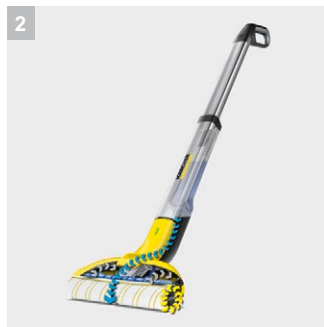

## FC 3 Cordless

Η μηχανή καθαρισμού δαπέδων FC 3 Cordless αφαιρεί εύκολα τους λεκέδες και τους ξεραμένους υγρούς ρύπους – χωρίς να είναι απαραίτητη η χρήση κουβά και χωρίς να χρειάζεται τρίψιμο. Τα δάπεδα είναι 20% πιο καθαρά απ' ό,τι με τη χρήση συμβατικής σφουγγαρίστρας\*. Χρόνος λειτουργίας της μπαταρίας: Περίπου 20 λεπτά

### 1 Αφαιρεί πιτσιλιές και λεκέδες

- Αντικαθιστά τον κλασικό κουβά με τη σφουγγαρίστρα
- Καθαρίζει μέχρι και τις άκρες.

### 3 Σχεδιασμός προϊόντος σε λεπτή γραμμή και κεφαλή δαπέδου με περιστρεφόμενη άρθρωση

- Εύκολος καθαρισμός κάτω από έπιπλα και γύρω από αντικείμενα.
- Απλή μεταφορά και άνετη χρήση χάρη στο μικρό βάρος του προϊόντος.