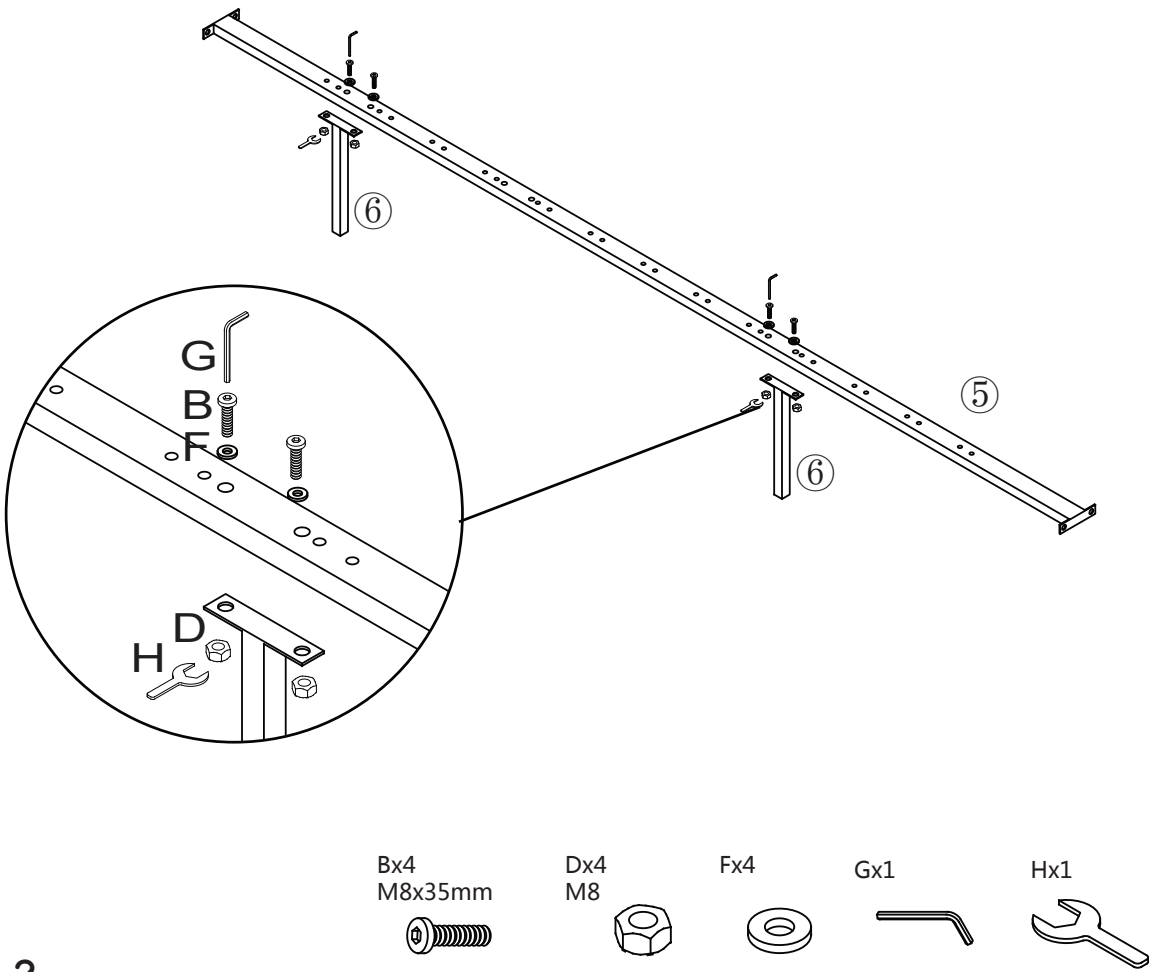

# ASSEMBLY INSTRUCTIONS - ΟΔΗΓΙΕΣ ΣΥΝΑΡΜΟΛΟΓΗΣΗΣ

Ax12 M8x30mm 	Bx4 M8x35mm 	Cx4 M8x50mm 	Dx4 M8 	Ex8 	Fx16 
Gx1 	Hx1 	Ix4 			

1

2

3

Ax12  
M8x30mm

Ex8

Fx8

Gx1

4

**ΠΡΟΣΟΧΗ:** Για την καλύτερη σταθερότητα του κρεβατιού είναι απαραίτητη η τοποθέτηση των πλαστικών πτελμάτων (I) στο κάτω μέρος των ποδιών του κρεβατιού. **WARNING:** For the best stability of the bed it is necessary to place the plastic soles (I) on the bottom of the feet.

Ix4

**ΠΡΟΣΟΧΗ:** Να μην σύρετε το κρεβάτι μαζί με το στρώμα. Επίσης να μην το σύρετε επάνω σε χαλί ή τραχεία επιφάνεια. / **WARNING:** Do not drag the bed with the mattress on it. Also do not drag the bed when it is on a carpet or rug or any other rough surface.