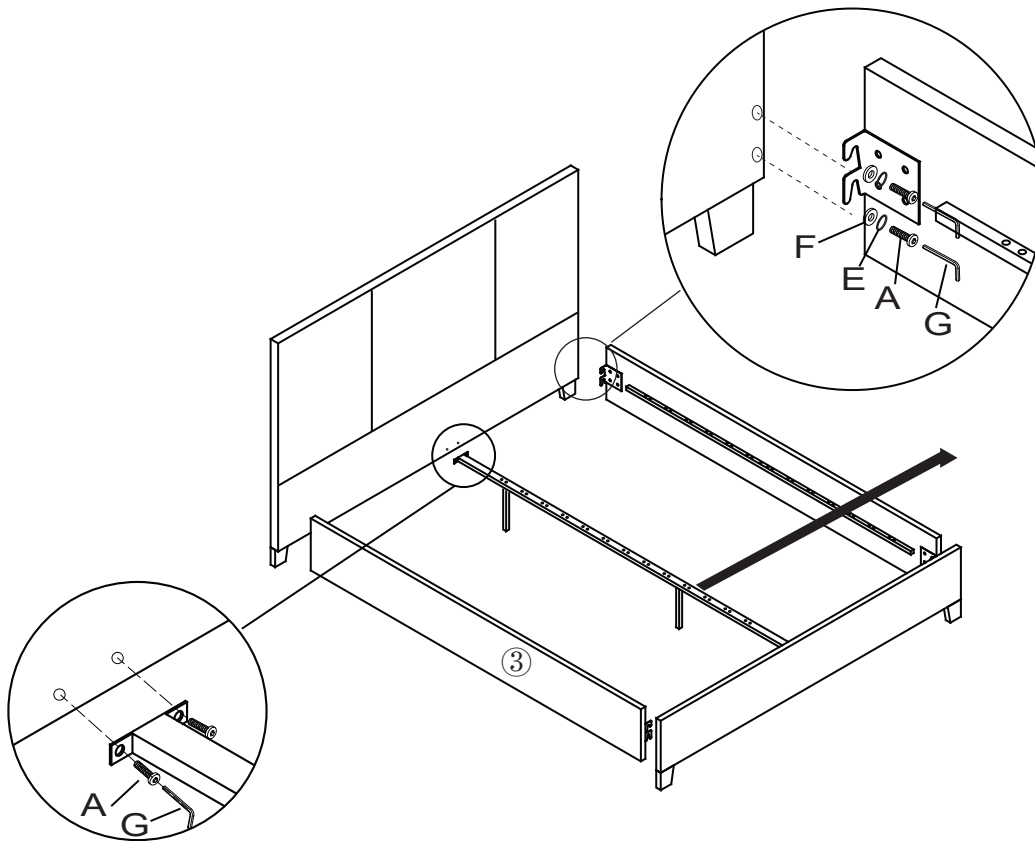

# ASSEMBLY INSTRUCTIONS - ΟΔΗΓΙΕΣ ΣΥΝΑΡΜΟΛΟΓΗΣΗΣ

Ax12 M8x30mm 	Bx4 M8x35mm 	Cx4 M8x50mm 	Dx4 M8 	Ex8 	Fx16 
Gx1 	Hx1 	Ix4 			

1

2

3

Ax12  
M8x30mm

Ex8

Fx8

Gx1

4

**ΠΡΟΣΟΧΗ:** Για την καλύτερη σταθερότητα του κρεβατιού είναι απαραίτητη η τοποθέτηση των πλαστικών πτελμάτων (I) στο κάτω μέρος των ποδιών του κρεβατιού. **WARNING:** For the best stability of the bed it is necessary to place the plastic soles (I) on the bottom of the feet.