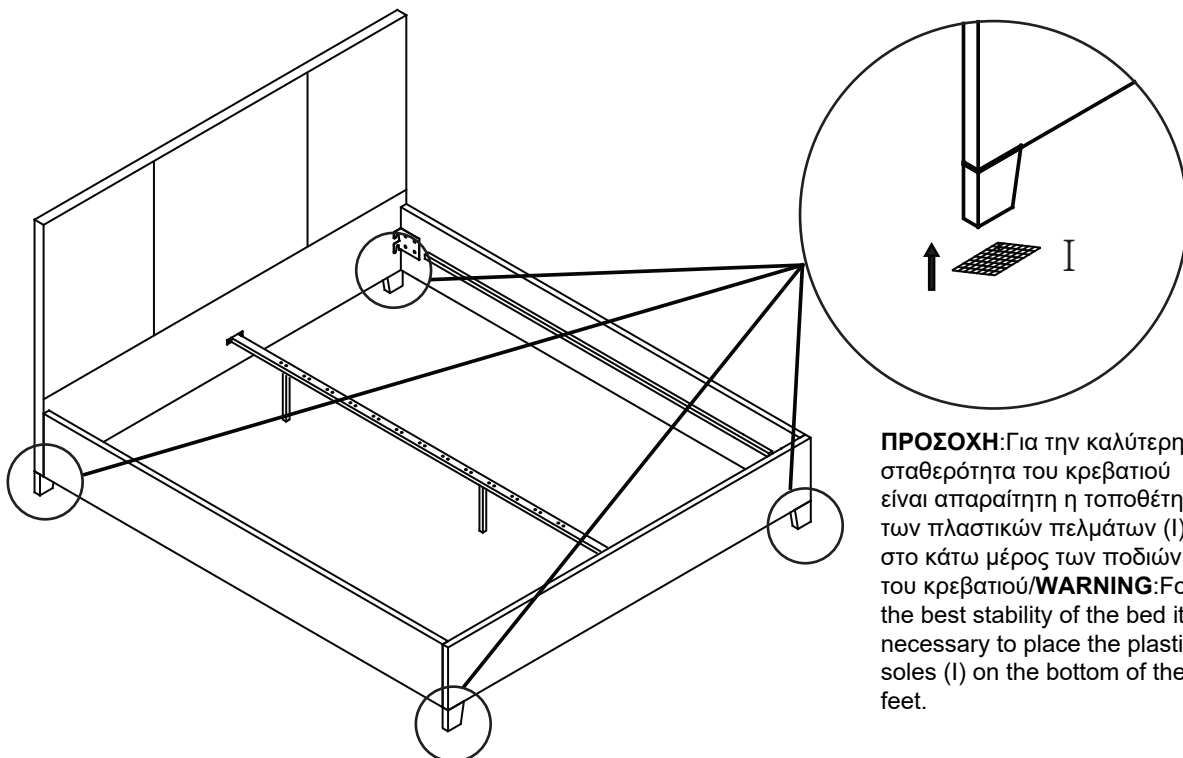

# ASSEMBLY INSTRUCTIONS - ΟΔΗΓΙΕΣ ΣΥΝΑΡΜΟΛΟΓΗΣΗΣ

Ax12 M8x30mm 	Bx4 M8x35mm 	Cx4 M8x50mm 	Dx4 M8 	Ex8 	Fx16 
Gx1 	Hx1 	Ix4 			

1

2

3

Ax12  
M8x30mm

Ex8

Fx8

Gx1

4

**ΠΡΟΣΟΧΗ:** Για την καλύτερη σταθερότητα του κρεβατιού είναι απαραίτητη η τοποθέτηση των πλαστικών πτελμάτων (I) στο κάτω μέρος των ποδιών του κρεβατιού. **WARNING:** For the best stability of the bed it is necessary to place the plastic soles (I) on the bottom of the feet.