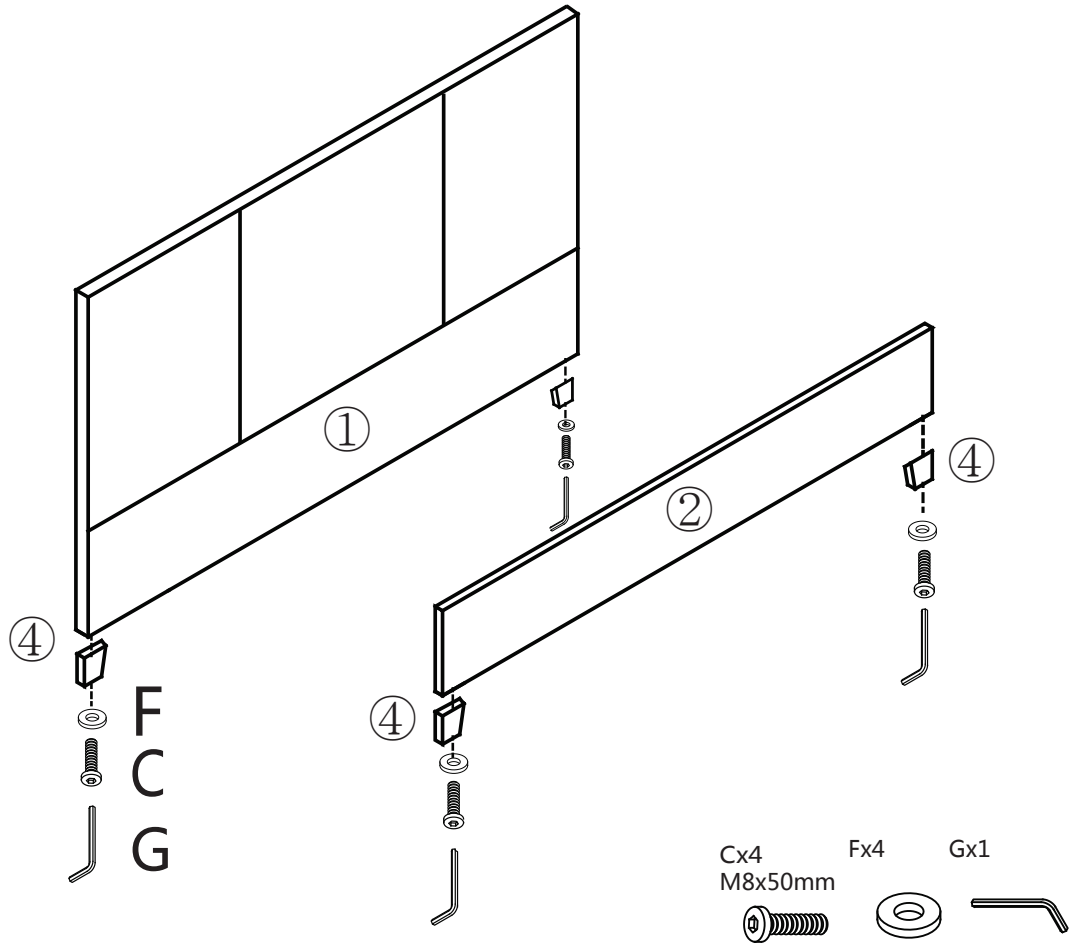

# ASSEMBLY INSTRUCTIONS - ΟΔΗΓΙΕΣ ΣΥΝΑΡΜΟΛΟΓΗΣΗΣ

Ax12 M8x30mm 	Bx4 M8x35mm 	Cx4 M8x50mm 	Dx4 M8 	Ex8 	Fx16 
Gx1 	Hx1 	Ix4 			

1

2

3

Ax12  
M8x30mm

Ex8

Fx8

Gx1

4

**ΠΡΟΣΟΧΗ:** Για την καλύτερη σταθερότητα του κρεβατιού είναι απαραίτητη η τοποθέτηση των πλαστικών πτελμάτων (I) στο κάτω μέρος των ποδιών του κρεβατιού. **WARNING:** For the best stability of the bed it is necessary to place the plastic soles (I) on the bottom of the feet.

Ix4

**ΠΡΟΣΟΧΗ:** Να μην σύρετε το κρεβάτι μαζί με το στρώμα. Επίσης να μην το σύρετε επάνω σε χαλί ή τραχεία επιφάνεια. / **WARNING:** Do not drag the bed with the mattress on it. Also do not drag the bed when it is on a carpet or rug or any other rough surface.