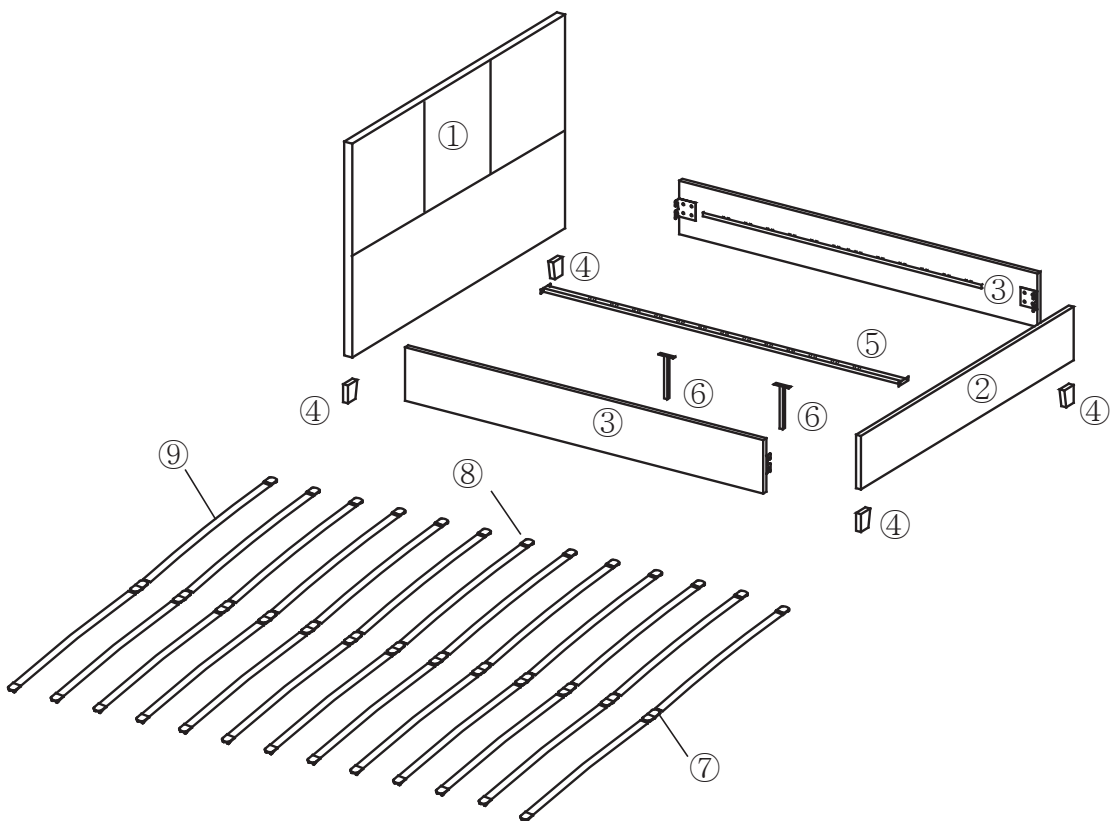

# ASSEMBLY INSTRUCTIONS - ΟΔΗΓΙΕΣ ΣΥΝΑΡΜΟΛΟΓΗΣΗΣ

Ax12 M8x30mm 	Bx4 M8x35mm 	Cx4 M8x50mm 	Dx4 M8 	Ex8 	Fx16 
Gx1 	Hx1 	Ix4 			

1

2

3

Ax12  
M8x30mm

Ex8

Fx8

Gx1

4

**ΠΡΟΣΟΧΗ:** Για την καλύτερη σταθερότητα του κρεβατιού είναι απαραίτητη η τοποθέτηση των πλαστικών πτελμάτων (I) στο κάτω μέρος των ποδιών του κρεβατιού. **WARNING:** For the best stability of the bed it is necessary to place the plastic soles (I) on the bottom of the feet.