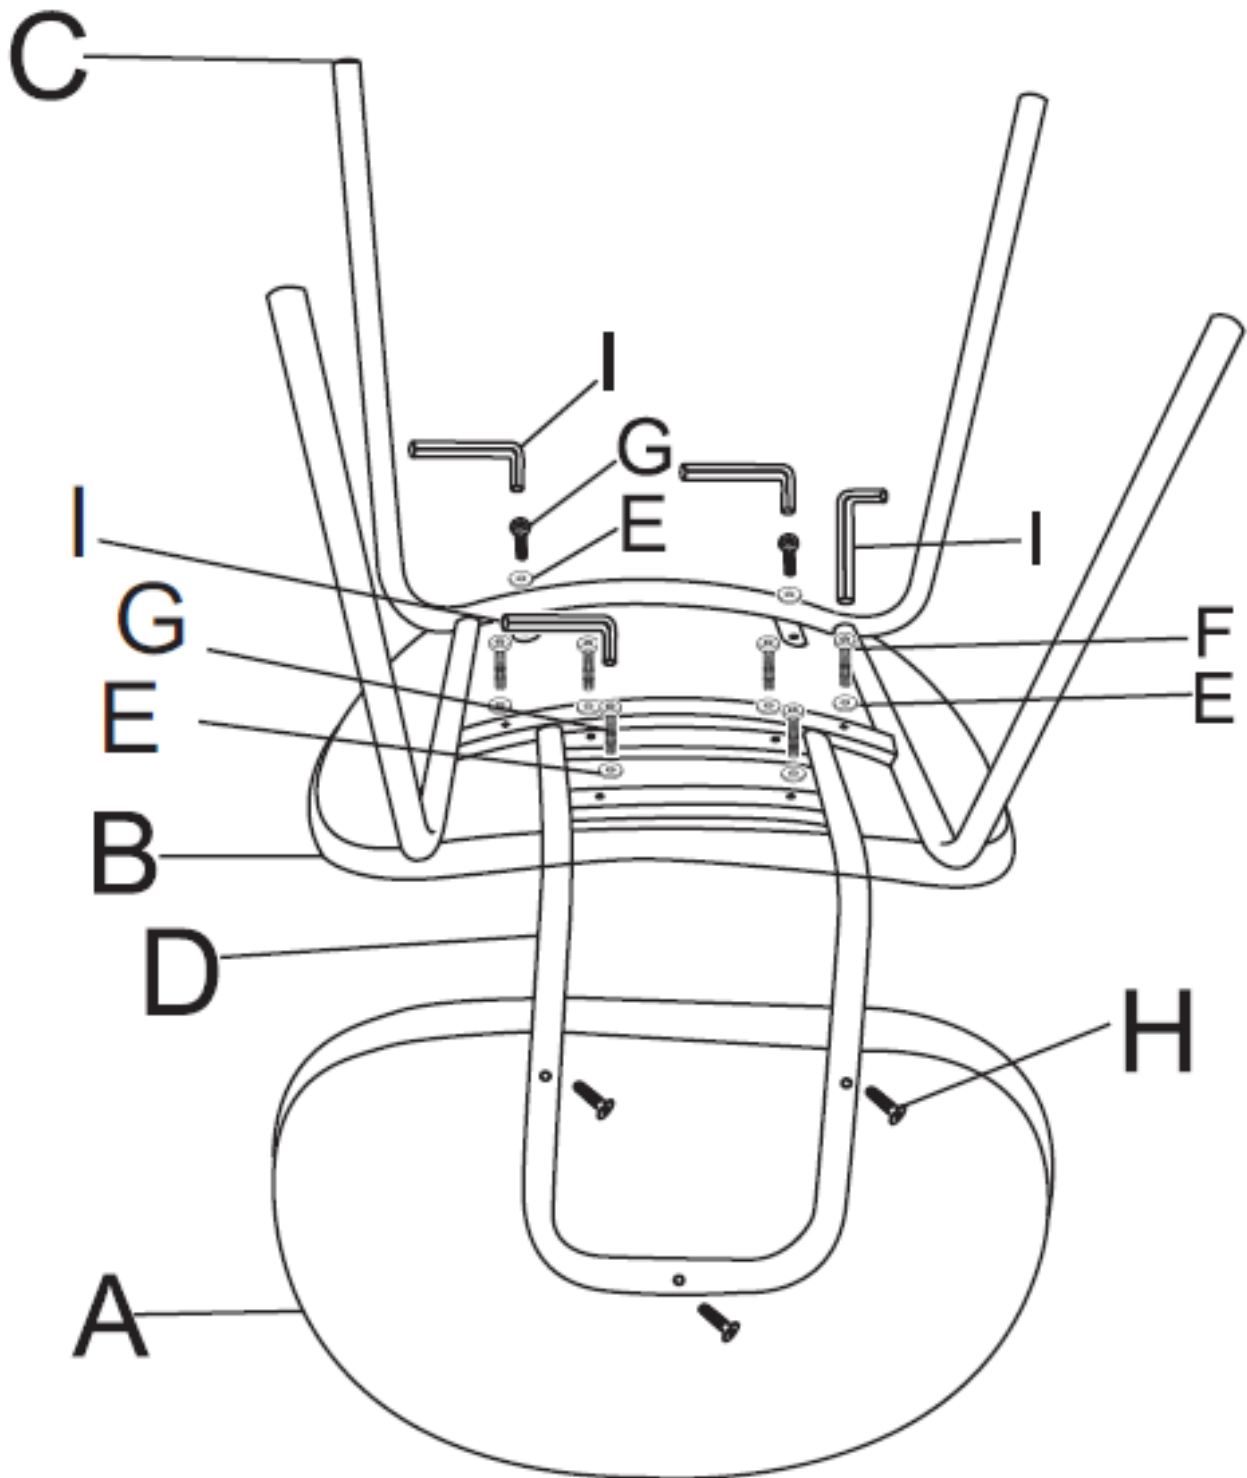

Εξαρτήματα

A X1	B X1	C X1	D X1	E X8
				
F X2	G X6	H X3	I X1	
 M6X25mm	 M6X20mm	 M6X30mm	 M5	

Συναρμολόγηση

Καθαρισμός και φροντίδα

- Καθαρίστε την ταπετσαρία τακτικά με τη βοήθεια ηλεκτρικής σκούπας. Χρησιμοποιείστε το ειδικό εξάρτημα για το σκούπισμα επίπλων, και σκουπίστε προσεκτικά και απαλά. Επιλέξτε τη ρύθμιση για ταπετσαρίες (χαμηλή ισχύς αναρρόφησης).
- Απομακρύνετε τους ρύπους με στεγνό σφουγγάρι.
- Σκουπίστε τυχόν επίμονους λεκέδες με ελαφρώς υγρό πανί. Στη συνέχεια, στεγνώστε την περιοχή με μία καθαρή πετσέτα.
- Καθαρίζετε κατά διαστήματα το σκελετό με ελαφρώς υγρό πανί, και στεγνώνετε με καθαρή πετσέτα.
- Μη χρησιμοποιείτε ισχυρά καθαριστικά ή στιλβωτικά.
- Ελέγχετε όλες τις βίδες και τα συνδετικά εξαρτήματα τακτικά (ανά 3 μήνες) και σφίγγετε τις βίδες όταν χρειάζεται.