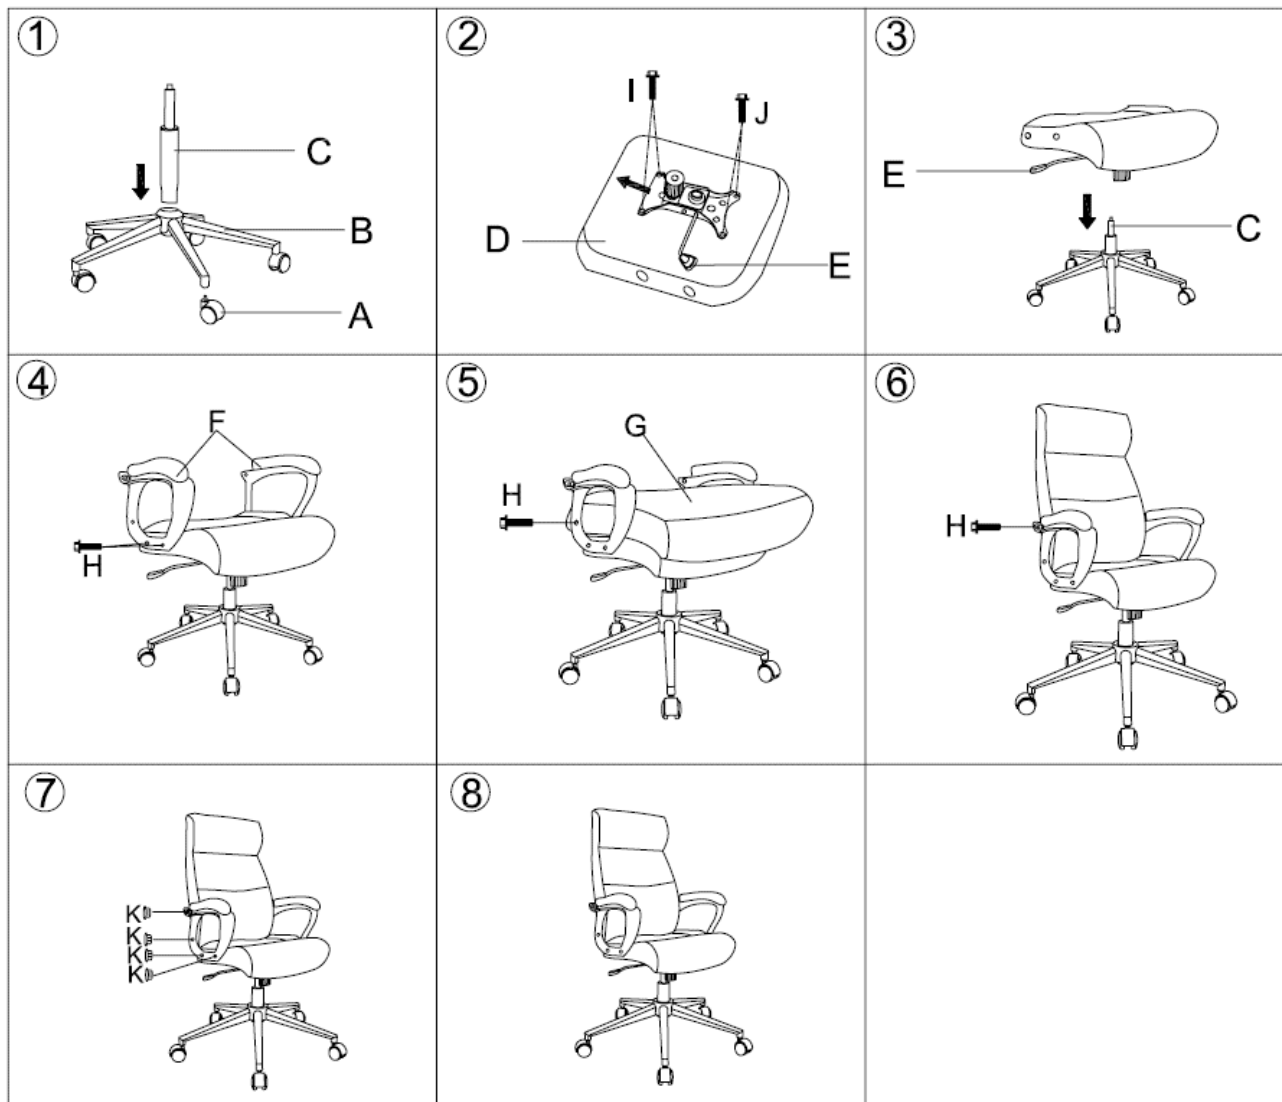

Εξαρτήματα

Ax5 	Bx1 	Cx1 
Dx1 	Ex1 	Fx1(L&R) 
Gx1 	Hx8  1/4x25MM	Ix2  5/16x32MM
Jx2  5/16x22MM	Kx8 	Lx1  M5

Συναρμολόγηση

Λειτουργίες

Ρύθμιση ύψους καθίσματος

Τραβήξτε το μοχλό (Ε) προς τα πίσω. όταν στο κάθισμα υπάρχει βάρος, η καρέκλα κατεβαίνει προς τα κάτω, ενώ όταν δεν υπάρχει ανεβαίνει προς τα πάνω. Απελευθερώστε το μοχλό στην επιθυμητή θέση.