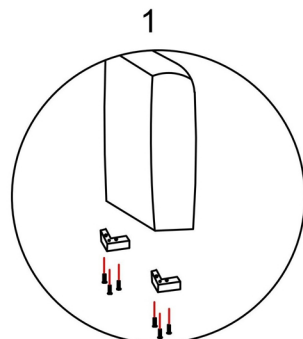

# ΓΩΝΙΑΚΟΣ ΚΑΝΑΠΕΣ LYON

ΟΔΗΓΙΕΣ ΣΥΝΑΡΜΟΛΟΓΗΣΗΣ

## ΠΕΡΙΕΧΟΜΕΝΑ ΕΞΑΡΤΗΜΑΤΑ ΣΥΝΔΕΣΗΣ

-  ΠΟΔΙΑ ΓΩΝΙΑΚΑ 6τεμ
-  ΠΟΔΙΑ 2τεμ
-  ΒΙΔΑ ΜΕΓΑΛΗ 3τεμ
-  ΒΙΔΑ ΜΙΚΡΗ ΜΠΡΑΤΣΩΝ 6τεμ
-  ΠΕΤΑΛΟΥΔΑ 12τεμ
-  ΞΥΛΟΒΙΔΑ ΓΙΑ ΤΑ ΠΟΔΙΑ 18τεμ

ΤΟΠΟΘΕΤΗΣΗ ΠΟΔΙΩΝ

ΤΟΠΟΘΕΤΗΣΗ ΜΠΡΑΤΣΩΝ

ΣΥΝΔΕΣΗ ΓΩΝΙΑΣ

ΤΟΠΟΘΕΤΗΣΗ ΠΟΔΙΩΝ