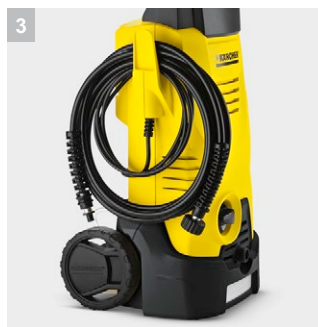

K 3 Home T 150

Πείτε αντίο στην απλή βρωμιά από ποδήλατα, φράχτες κήπου και μοτοσυκλέτες με τη βοήθεια του πλυστικού μηχανήματος υψηλής πίεσης K3 Home. Με το Home Kit: Καθαριστικό επιφανειών T 1 + Patio & Deck (500 mL).

1 Quick Connect

- Το λάστιχο υψηλής πίεσης είναι εύκολο στο χειρισμό του, αφού με μία μόνο κίνηση συνδέεται και αποσυνδέεται από τη συσκευή και το πιστόλι

2 Διάλυμα καθαρού κάδου

- Το πρακτικό δοχείο καθαριστικού απλοποιεί την εφαρμογή του

Εξοπλισμός

Πιστόλια υψηλής πίεσης	Standard Quick Connect	
Vario Power Jet	■	
Τούρμπο μπεκ	■	
Σωλήνας υψηλής πίεσης	m	6
Ταχυσύνδεσμος ενσωματωμένος στο μηχάνημα	■	
Εφαρμογή χημικού με	Κάδος	
Ενσωματωμένο φίλτρο νερού λεπτού πλέγματος	■	
Αντάπτορας για μάνικα κήπου A3/4"	■	
Κίτ οικιακού καθαρισμού	K 3 Power: Εξάρτημα καθαρισμού δαπέδων T 1, απορρυπαντικό «Patio & Deck», 0,5 l	