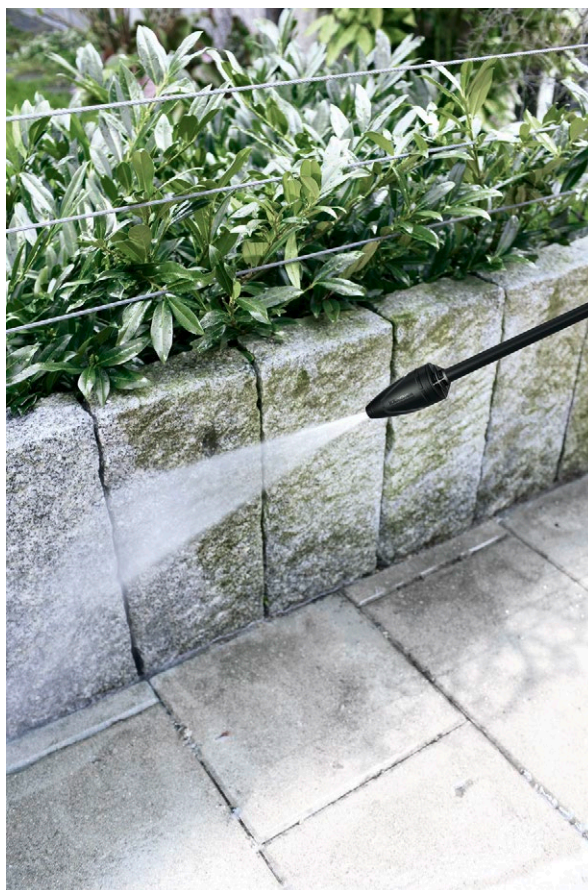

1 Quick Connect

- Το λάστιχο υψηλής πίεσης είναι εύκολο στο χειρισμό του, αφού με μία μόνο κίνηση συνδέεται και αποσυνδέεται από τη συσκευή και το πιστόλι

2 Διάλυμα καθαρού κάδου

- Το πρακτικό δοχείο καθαριστικού απλοποιεί την εφαρμογή του

3 Τακτική αποθήκευση στο γάντζο

- Ο μεγάλος γάντζος επιτρέπει την τακτική αποθήκευση του καλωδίου πάνω στη συσκευή

4 Τριαξονική αντλία

- Χωρίς ανάγκη συντήρησης

Page 2

5.Object
page6357512638817_
std_1_272x272px.jpg
wurde anstatt
PAGE6357512638817_
std_1_272x272px.JPG
plaziert.