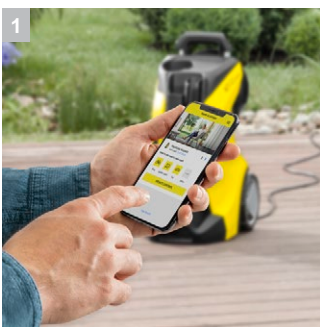

## K 7 Smart Control Home

Με σύμβουλο εφαρμογών στην εφαρμογή Home & Garden: το πλυστικό μηχάνημα K 7 Smart Control με λειτουργία ενίσχυσης. Συνδέεται με το smartphone μέσω Bluetooth. Με Kit οικιακού καθαρισμού.