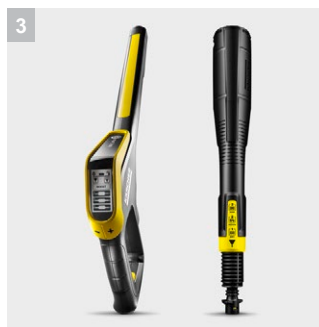

### 3 Πιστόλι ψεκασμού Smart Control και κάνη Jet 3 σε 1

- Πιστόλι ψεκασμού με οθόνη LCD και κουμπιά για ρύθμιση της πίεσης ή της δόσης του χημικού προϊόντος καθαρισμού.
- Το περιστρεφόμενο Multijet 3 σε 1 διαθέσει τρία διαφορετικά ακροφύσια για εύκολη αλλαγή.