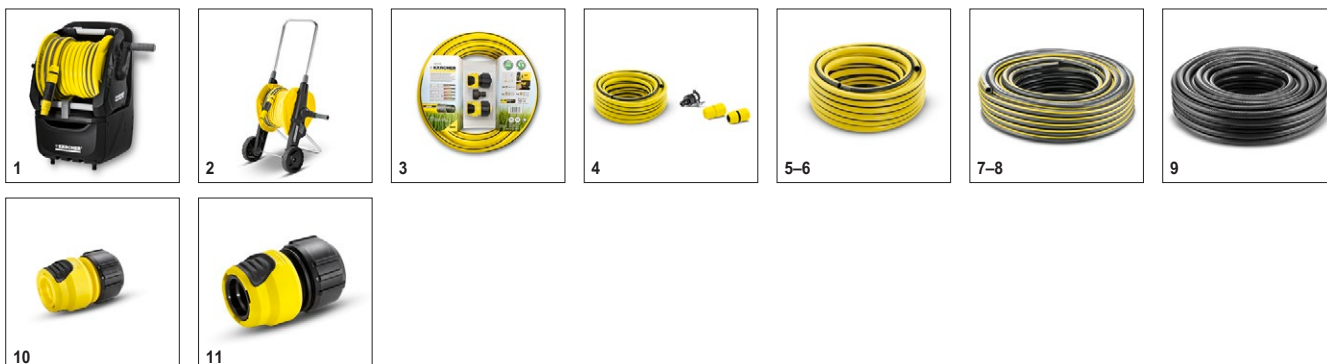

K 7 Smart Control Home 1.317-203.0

KÄRCHER

		Αριθμός παραγγελίας					Τιμή	Περιγραφή	
Αποθήκευση λάστιχου και τρόλει λάστιχου									
Kit 5/8" ανέμης λάστιχου HR 7.315	1	2.645-165.0							☐
Kit 5/8" HT 3.420 (Καρότσάκι λάστιχου "Good")	2	2.645-167.0							☐
Λάστιχα									
Σετ σύνδεσης για μηχανήματα καθαρισμού υψηλής πίεσης	3	2.645-156.0							☐
Σετ λάστιχο για παροχή νερού	4	2.645-258.0							☐
Λάστιχο PrimoFlex® 1/2" - 20 m	5	2.645-138.0							☐
Λάστιχο PrimoFlex® 3/4" - 25 m	6	2.645-142.0							☐
Λάστιχο Performance Plus 1/2" -20m	7	2.645-318.0							☐
Λάστιχο Performance Plus 3/4" -25m	8	2.645-322.0							☐
Λάστιχο Performance Premium 1/2" -20m	9	2.645-324.0							☐
Σύνδεσμοι / αντάπτορες βρύσης									
Σύνδεσμος γενικής χρήσης plus	10	2.645-193.0						Σύνδεσμος γενικής χρήσης plus με μαλακές πλαστικές λαβές για άνετη χρήση. Συμβατό με όλα τα συστήματα click.	☐
Σύνδεσμος aquastop γενικής χρήσης	11	2.645-194.0						Σύνδεσμος γενικής χρήσης με Aquastop και μαλακές πλαστικές λαβές για άνετη χρήση. Συμβατό με όλα τα συστήματα click.	☐

■ Περιλαμβάνεται στη συσκευασία ☐ Διαθέσιμα εξαρτήματα