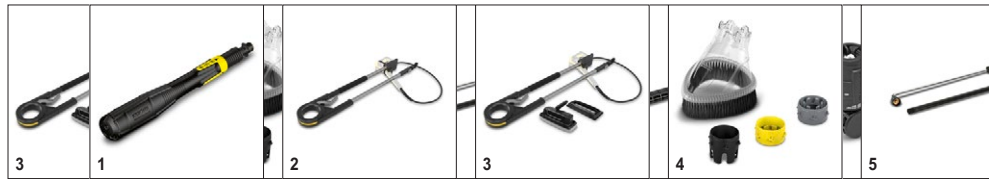

K 7 Smart Control 1.317-200.0

KÄRCHER

		Αριθμός παραγγελίας				Τιμή	Περιγραφή	
Σετ υδραμμοβολής	29	2.638-792.0					Το ειδικό εξάρτημα υδραμμοβολής και η χρήση άμμου απομακρύνουν την σκουριά ή το παλιό χρώμα από κάγκελα, ψησταριές ή οποιαδήποτε επιφάνεια. Για τα Καταναλωτικά Πλυστικά Μηχανήματα Kärcher.	☐
Σύνδεση Vario	30	2.640-733.0					Βηματικά ρυθμιζόμενη σύνδεση Vario για άνετο καθαρισμό των δύσκολα προσπελάσιμων σημείων. Για τα Καταναλωτικά Μηχανήματα Καθαρισμού Υψηλής Πίεσης της Kärcher.	☐
Φίλτρο νερού	31	4.730-059.0					Το φίλτρο νερού προστατεύει την αντλία του πλυστικού μηχανήματος από τα σωματίδια που βρίσκονται στο νερό και από το βρώμικο νερό που εισέρχεται στο πλυστικό μηχανήμα.	☐
Σετ O-rings	32	2.640-729.0					Για απλή αντικατάσταση των δακτυλίων διατομής και για ασφαλή σύνδεση στα εξαρτήματα πλύσης με πίεση.	☐

■ Περιλαμβάνεται στη συσκευασία ☐ Διαθέσιμα εξαρτήματα