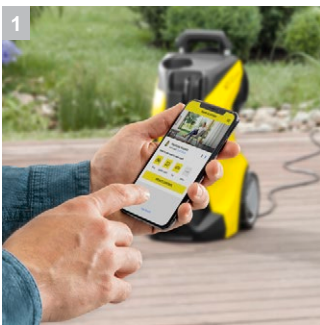

## K 7 Smart Control

Με σύμβουλο εφαρμογών στην εφαρμογή Home & Garden για τέλειο καθαρισμό: το πλυστικό μηχάνημα K 7 Smart Control με λειτουργία ενίσχυσης. Συνδέεται με το smartphone μέσω Bluetooth.