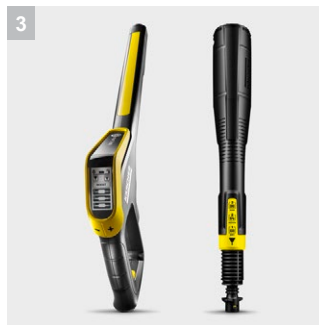

1 Σύνδεση με την εφαρμογή Home & Garden μέσω Bluetooth

- Η εφαρμογή Home & Garden της Kärcher θα σας κάνει ειδικό σε θέματα καθαρισμού.
- Επωφεληθείτε από όλη την τεχνογνωσία της Kärcher για να επιτύχετε τέλεια αποτελέσματα καθαρισμού.

2 Λειτουργία ενίσχυσης για πρόσθετη ισχύ για την αντιμετώπιση των ρύπων

- Με πρόσθετη ισχύ, η λειτουργία ενίσχυσης αυξάνει την αποτελεσματικότητα του καθαρισμού και εξοικονομεί χρόνο.
- Εξασφαλίζει ισχυρό καθαρισμό σημείων σε περίπτωση επίμονων ρύπων.

3 Πιστόλι ψεκασμού Smart Control και κάνη Jet 3 σε 1

- Πιστόλι ψεκασμού με οθόνη LCD και κουμπιά για ρύθμιση της πίεσης ή της δόσης του χημικού προϊόντος καθαρισμού.
- Το περιστρεφόμενο Multijet 3 σε 1 διαθέσει τρία διαφορετικά ακροφύσια για εύκολη αλλαγή.

4 Plug 'n' Clean – το σύστημα απορρύπανσης της Kärcher

- Καινοτόμο εξάρτημα εισαγωγής για φιάλες προϊόντος καθαρισμού Kärcher.
- Για γρήγορη, άνετη εφαρμογή του χημικού με το πλυστικό μηχάνημα.