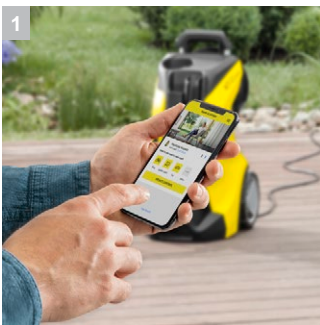

1 Εφαρμογή Home & Garden

- Η εφαρμογή Home & Garden της Kärcher θα σας κάνει ειδικό σε θέματα καθαρισμού.
- Επωφεληθείτε από όλη την τεχνογνωσία της Kärcher για να επιτύχετε τέλεια αποτελέσματα καθαρισμού.

2 Πιστόλι ψεκασμού Power Control και κάνες ψεκασμού με ταχυσύνδεσμο

- Η βέλτιστη ρύθμιση για κάθε επιφάνεια. 3 επίπεδα πίεσης και ένα στάδιο χημικού προϊόντος καθαρισμού.
- Πλήρης έλεγχος: Οι ρυθμίσεις που γίνονται εμφανίζονται στην οθόνη.

3 Τύλιξη λάστιχου για άνετο χειρισμό

- Το λάστιχο υψηλής πίεσης προστατεύεται και αποθηκεύεται βέλτιστα χωρίς να καταλαμβάνει πολύ χώρο.
- Άνετη εργασία: Το λάστιχο είναι διαθέσιμο ανά πάσα στιγμή με απλό τύλιγμα και ξετύλιγμα.

4 Plug 'n' Clean – το σύστημα απορρύπανσης της Kärcher

- Καινοτόμο εξάρτημα εισαγωγής για φιάλες προϊόντος καθαρισμού Kärcher.
- Για γρήγορη, άνετη εφαρμογή του χημικού με το πλυστικό μηχάνημα.