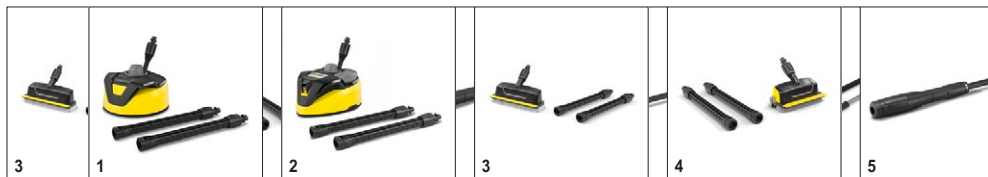

K 4 Premium Power Control Home 1.324-133.0

KÄRCHER

		Αριθμός παραγγελίας				Τιμή	Περιγραφή	
Σετ υδραμβολής	29	2.638-792.0					Το ειδικό εξάρτημα υδραμβολής και η χρήση άμμου απομακρύνουν την σκουριά ή το παλιό χρώμα από κάγκελα, ψησταριές ή οποιαδήποτε επιφάνεια. Για τα Καταναλωτικά Πλυστικά Μηχανήματα Kärcher.	☐
Σύνδεση Vario	30	2.640-733.0					Βηματικά ρυθμιζόμενη σύνδεση Vario για άνετο καθαρισμό των δύσκολα προσπελάσιμων σημείων. Για τα Καταναλωτικά Μηχανήματα Καθαρισμού Υψηλής Πίεσης της Kärcher.	☐
Φίλτρο νερού	31	4.730-059.0					Το φίλτρο νερού προστατεύει την αντλία του πλυστικού μηχανήματος από τα σωματίδια που βρίσκονται στο νερό και από το βρώμικο νερό που εισέρχεται στο πλυστικό μηχανήμα.	☐
Σετ O-rings	32	2.640-729.0					Για απλή αντικατάσταση των δακτυλίων διατομής και για ασφαλή σύνδεση στα εξαρτήματα πλύσης με πίεση.	☐

■ Περιλαμβάνεται στη συσκευασία ☐ Διαθέσιμα εξαρτήματα