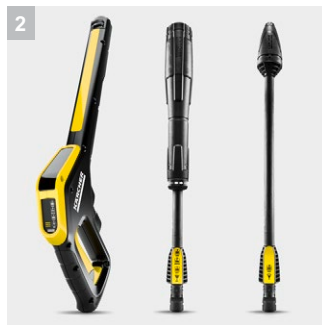

## K 4 Premium Power Control Home

Το πλυστικό K 4 Premium Power Control με πιστόλι G 160 Q Power Control και τύλιξη λάστιχου. Υποστηρίζεται από τον σύμβουλο εφαρμογών του mobile app Home & Garden. Με Kit οικιακού καθαρισμού.