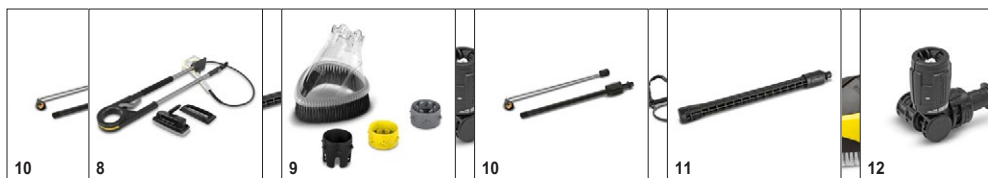

K 4 Premium Power Control Home 1.324-133.0

KÄRCHER

		Αριθμός παραγγελίας				Τιμή	Περιγραφή	
Σετ υδραμβολής	29	2.638-792.0					Το ειδικό εξάρτημα υδραμβολής και η χρήση άμμου απομακρύνουν την σκουριά ή το παλιό χρώμα από κάγκελα, ψησταριές ή οποιαδήποτε επιφάνεια. Για τα Καταναλωτικά Πλυστικά Μηχανήματα Kärcher.	☐
Σύνδεση Vario	30	2.640-733.0					Βηματικά ρυθμιζόμενη σύνδεση Vario για άνετο καθαρισμό των δύσκολα προσπελάσιμων σημείων. Για τα Καταναλωτικά Μηχανήματα Καθαρισμού Υψηλής Πίεσης της Kärcher.	☐
Φίλτρο νερού	31	4.730-059.0					Το φίλτρο νερού προστατεύει την αντλία του πλυστικού μηχανήματος από τα σωματίδια που βρίσκονται στο νερό και από το βρώμικο νερό που εισέρχεται στο πλυστικό μηχανήμα.	☐
Σετ O-rings	32	2.640-729.0					Για απλή αντικατάσταση των δακτυλίων διατομής και για ασφαλή σύνδεση στα εξαρτήματα πλύσης με πίεση.	☐

■ Περιλαμβάνεται στη συσκευασία ☐ Διαθέσιμα εξαρτήματα