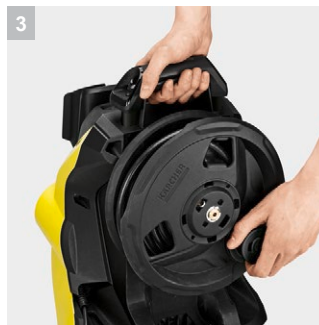

## K 4 Premium Power Control Home

Το πλυστικό K 4 Premium Power Control με πιστόλι G 160 Q Power Control και τύλιξη λάστιχου. Υποστηρίζεται από τον σύμβουλο εφαρμογών του mobile app Home & Garden. Με Kit οικιακού καθαρισμού.