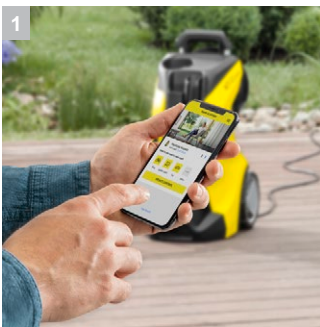

1 Εφαρμογή Home & Garden

- Η εφαρμογή Home & Garden της Kärcher θα σας κάνει ειδικό σε θέματα καθαρισμού.
- Επωφεληθείτε από όλη την τεχνογνωσία της Kärcher για να επιτύχετε τέλεια αποτελέσματα καθαρισμού.

2 Πιστόλι και κάνη ψεκασμού με ταχυσύνδεσμο

- Απλά εισαγάγετε και στρίψτε – υπάρχουν δύο διαφορετικές κάνες ψεκασμού.
- Βέλτιστη ρύθμιση πίεσης: επιλογή 3 επιπέδων πίεσης, καθώς και στάθμης απορρυπαντικού.