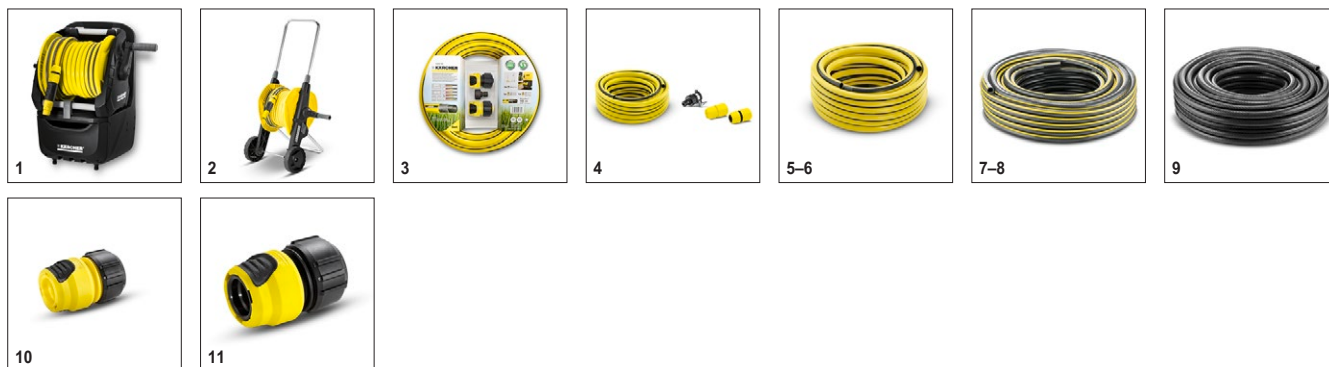

K 2 Premium Power Control 1.673-630.0

KÄRCHER

		Αριθμός παραγγελίας					Τιμή	Περιγραφή	
Αποθήκευση λάστιχου και τρόλει λάστιχου									
Kit 5/8" ανέμης λάστιχου HR 7.315	1	2.645-165.0							☐
Kit 5/8" HT 3.420 (Καρότσάκι λάστιχου "Good")	2	2.645-167.0							☐
Λάστιχα									
Σετ σύνδεσης για μηχανήματα καθαρισμού υψηλής πίεσης	3	2.645-156.0							☐
Σετ λάστιχο για παροχή νερού	4	2.645-258.0							☐
Λάστιχο PrimoFlex® 1/2" - 20 m	5	2.645-138.0							☐
Λάστιχο PrimoFlex® 3/4" - 25 m	6	2.645-142.0							☐
Λάστιχο Performance Plus 1/2" -20m	7	2.645-318.0							☐
Λάστιχο Performance Plus 3/4" -25m	8	2.645-322.0							☐
Λάστιχο Performance Premium 1/2" -20m	9	2.645-324.0							☐
Σύνδεσμοι / αντάπτορες βρύσης									
Σύνδεσμος γενικής χρήσης plus	10	2.645-193.0						Σύνδεσμος γενικής χρήσης plus με μαλακές πλαστικές λαβές για άνετη χρήση. Συμβατό με όλα τα συστήματα click.	☐
Σύνδεσμος aquastop γενικής χρήσης	11	2.645-194.0						Σύνδεσμος γενικής χρήσης με Aquastop και μαλακές πλαστικές λαβές για άνετη χρήση. Συμβατό με όλα τα συστήματα click.	☐

■ Περιλαμβάνεται στη συσκευασία ☐ Διαθέσιμα εξαρτήματα