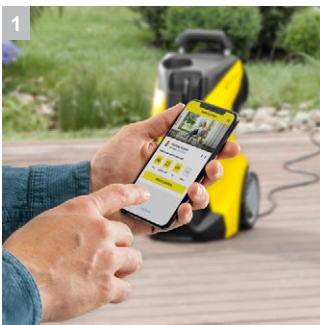

K 4 Power Control Home

Υποστηρίζεται από το mobile app Kärcher Home & Garden και τον σύμβουλο εφαρμογής: το πλυστικό K 4 Power Control με πιστόλι ψεκασμού G 160 Q Power Control και Kit οικιακού καθαρισμού.

3 Plug 'n' Clean – το σύστημα απορρύπανσης της Kärcher

- Καινοτόμο εξάρτημα εισαγωγής για φιάλες προϊόντος καθαρισμού Kärcher.
- Για γρήγορη, άνετη εφαρμογή του χημικού με το πλυστικό μηχάνημα.

4 Τηλεσκοπική λαβή ρυθμιζόμενου ύψους

- Βολικό ύψος λαβής
- Αφαιρείται τελείως και βέλτιστη αποθήκευση

K 4 Power Control Home

- Πιστόλι ψεκασμού Power Control με οθόνη ένδειξης του επιπέδου πίεσης
- Μέγιστη σταθερότητα χάρη στο χαμηλό κέντρο βάρους, την καθοδήγηση του λάστιχου και την μεγαλύτερη βάση
- Εξαιρετικά αποδοτικός υδρόψυκτος κινητήρας