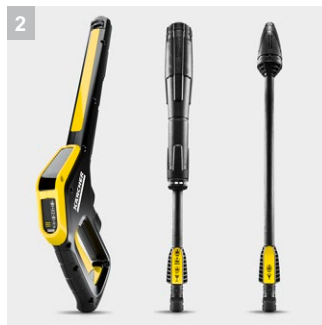

K 4 Power Control Home

Υποστηρίζεται από το mobile app Kärcher Home & Garden και τον σύμβουλο εφαρμογής: το πλυστικό K 4 Power Control με πιστόλι ψεκασμού G 160 Q Power Control και Kit οικιακού καθαρισμού.

- Βολικό ύψος λαβής
- Αφαιρείται τελείως και βέλτιστη αποθήκευση

K 4 Power Control Home

- Πιστόλι ψεκασμού Power Control με οθόνη ένδειξης του επιπέδου πίεσης
- Μέγιστη σταθερότητα χάρη στο χαμηλό κέντρο βάρους, την καθοδήγηση του λάστιχου και την μεγαλύτερη βάση
- Εξαιρετικά αποδοτικός υδρόψυκτος κινητήρας