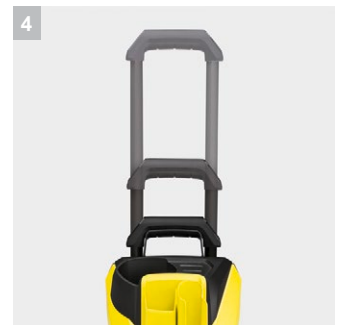

1 Εφαρμογή Home & Garden

- Η εφαρμογή Home & Garden της Kärcher θα σας κάνει ειδικό σε θέματα καθαρισμού.
- Επωφεληθείτε από όλη την τεχνογνωσία της Kärcher για να επιτύχετε τέλεια αποτελέσματα καθαρισμού.

2 Πιστόλι ψεκασμού Power Control και κάνες ψεκασμού με ταχυσύνδεσμο

- Η βέλτιστη ρύθμιση για κάθε επιφάνεια. 3 επίπεδα πίεσης και ένα στάδιο χημικού προϊόντος καθαρισμού.
- Πλήρης έλεγχος: Οι ρυθμίσεις που γίνονται εμφανίζονται στην οθόνη.

3 Plug 'n' Clean – το σύστημα απορρύπανσης της Kärcher

- Καινοτόμο εξάρτημα εισαγωγής για φιάλες προϊόντος καθαρισμού Kärcher.
- Για γρήγορη, άνετη εφαρμογή του χημικού με το πλυστικό μηχάνημα.

4 Τηλεσκοπική λαβή ρυθμιζόμενου ύψους

- Βολικό ύψος λαβής
- Αφαιρείται τελείως και βέλτιστη αποθήκευση