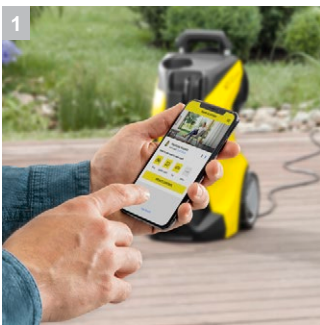

K 5 Premium Smart Control Home

K 5 Premium Smart Control: πλυστικό με Bluetooth, σύμβουλο εφαρμογής μέσω mobile app, ενίσχυση ισχύος, πιστόλι G 180 Q Smart Control, κάνη Jet 3 σε 1, τύλιξη λάστιχου και Kit οικιακού καθαρισμού.

3 Πιστόλι ψεκασμού Smart Control και κάνη Jet 3 σε 1

- Πιστόλι ψεκασμού με οθόνη LCD και κουμπιά για ρύθμιση της πίεσης ή της δόσης του χημικού προϊόντος καθαρισμού.
- Το περιστρεφόμενο Multijet 3 σε 1 διαθέσει τρία διαφορετικά ακροφύσια για εύκολη αλλαγή.