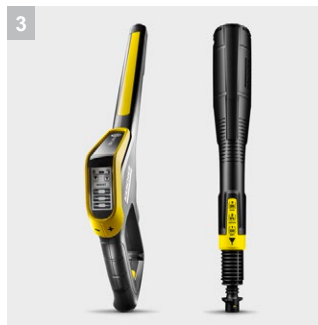

K 5 Premium Smart Control Home

K 5 Premium Smart Control: πλυστικό με Bluetooth, σύμβουλο εφαρμογής μέσω mobile app, ενίσχυση ισχύος, πιστόλι G 180 Q Smart Control, κάνη Jet 3 σε 1, τύλιξη λάστιχου και Kit οικιακού καθαρισμού.

3 Πιστόλι ψεκασμού Smart Control και κάνη Jet 3 σε 1

- Πιστόλι ψεκασμού με οθόνη LCD και κουμπιά για ρύθμιση της πίεσης ή της δόσης του χημικού προϊόντος καθαρισμού.
- Το περιστρεφόμενο Multijet 3 σε 1 διαθέσει τρία διαφορετικά ακροφύσια για εύκολη αλλαγή.