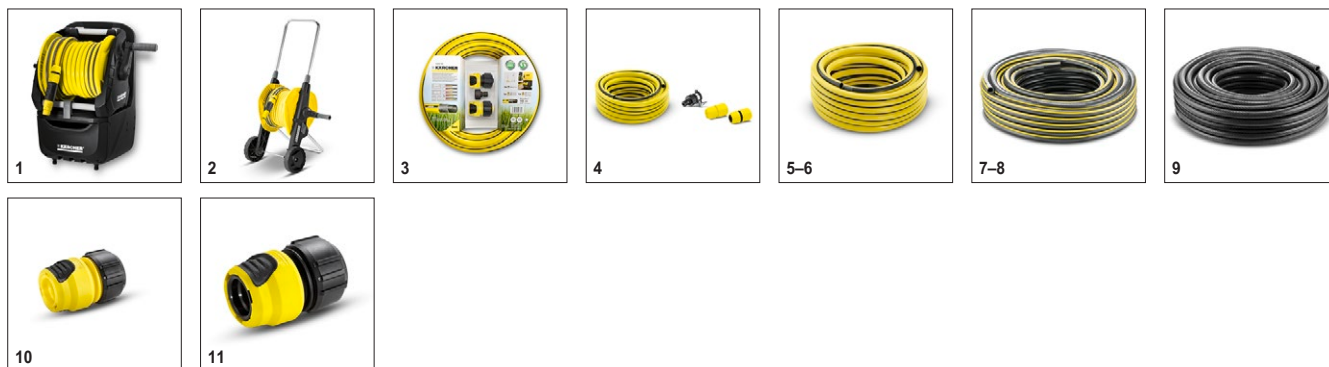

K 5 Premium Smart Control Home 1.324-673.0

KÄRCHER

		Αριθμός παραγγελίας					Τιμή	Περιγραφή	
Αποθήκευση λάστιχου και τρόλει λάστιχου									
Kit 5/8" ανέμης λάστιχου HR 7.315	1	2.645-165.0							☐
Kit 5/8" HT 3.420 (Καρότσάκι λάστιχου "Good")	2	2.645-167.0							☐
Λάστιχα									
Σετ σύνδεσης για μηχανήματα καθαρισμού υψηλής πίεσης	3	2.645-156.0							☐
Σετ λάστιχο για παροχή νερού	4	2.645-258.0							☐
Λάστιχο PrimoFlex® 1/2" - 20 m	5	2.645-138.0							☐
Λάστιχο PrimoFlex® 3/4" - 25 m	6	2.645-142.0							☐
Λάστιχο Performance Plus 1/2" -20m	7	2.645-318.0							☐
Λάστιχο Performance Plus 3/4" -25m	8	2.645-322.0							☐
Λάστιχο Performance Premium 1/2" -20m	9	2.645-324.0							☐
Σύνδεσμοι / αντάπτορες βρύσης									
Σύνδεσμος γενικής χρήσης plus	10	2.645-193.0						Σύνδεσμος γενικής χρήσης plus με μαλακές πλαστικές λαβές για άνετη χρήση. Συμβατό με όλα τα συστήματα click.	☐
Σύνδεσμος aquastop γενικής χρήσης	11	2.645-194.0						Σύνδεσμος γενικής χρήσης με Aquastop και μαλακές πλαστικές λαβές για άνετη χρήση. Συμβατό με όλα τα συστήματα click.	☐

■ Περιλαμβάνεται στη συσκευασία ☐ Διαθέσιμα εξαρτήματα