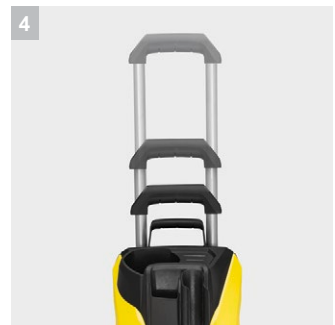

4 Τηλεσκοπική λαβή από αλουμίνιο υψηλής ποιότητας

- Δυνατότητα προσαρμογής σε διαφορετικά ύψη.
- Το ύψος της τηλεσκοπικής λαβής αλλάζει με τράβηγμα.