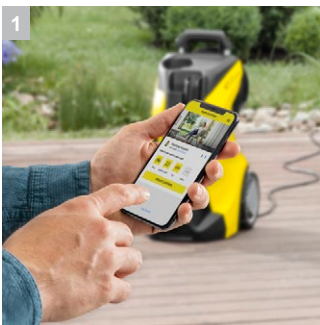

## K 5 Power Control

Για ακόμη μεγαλύτερο έλεγχο: Πλιστικό K 5 Power Control με σύμβουλο εφαρμογής μέσω mobile app, πιστόλι ψεκασμού G 160 Q Power Control, κάνη Vario Power και σύστημα Plug 'n' Clean της Kärcher