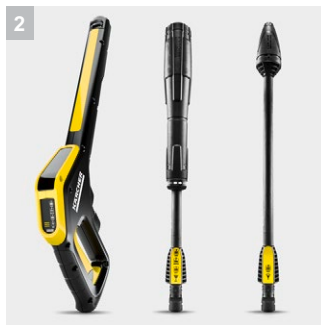

3 Plug 'n' Clean – το σύστημα απορρύπανσης της Kärcher

- Καινοτόμο εξάρτημα εισαγωγής για φιάλες προϊόντος καθαρισμού Kärcher.
- Για γρήγορη, άνετη εφαρμογή του χημικού με το πλιστικό μηχάνημα.