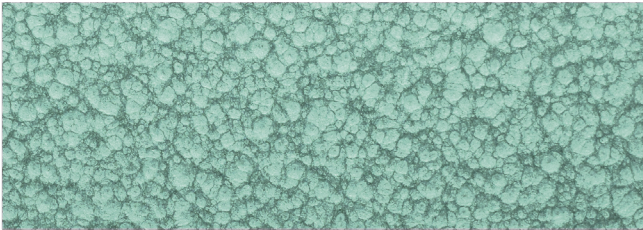

## MARTELITE

**ΣΦΥΡΗΛΑΤΟ ΧΡΩΜΑ ΓΙΑ ΜΕΤΑΛΛΙΚΕΣ ΕΠΙΦΑΝΕΙΕΣ**  
HAMMER EFFECT FINISH FOR METALLIC SURFACES

vitex.gr

vitex.gr

876 - QUARTZ

880 - AQUAMARINE

875 - SPRING

829 - MINT

849 - CYPRESS

830 - BRONZE

820 - GOLDEN

840 - SILVER

866 - ANTHRACITE

815 - MAUVE

833 - DARK BROWN

835 - RED