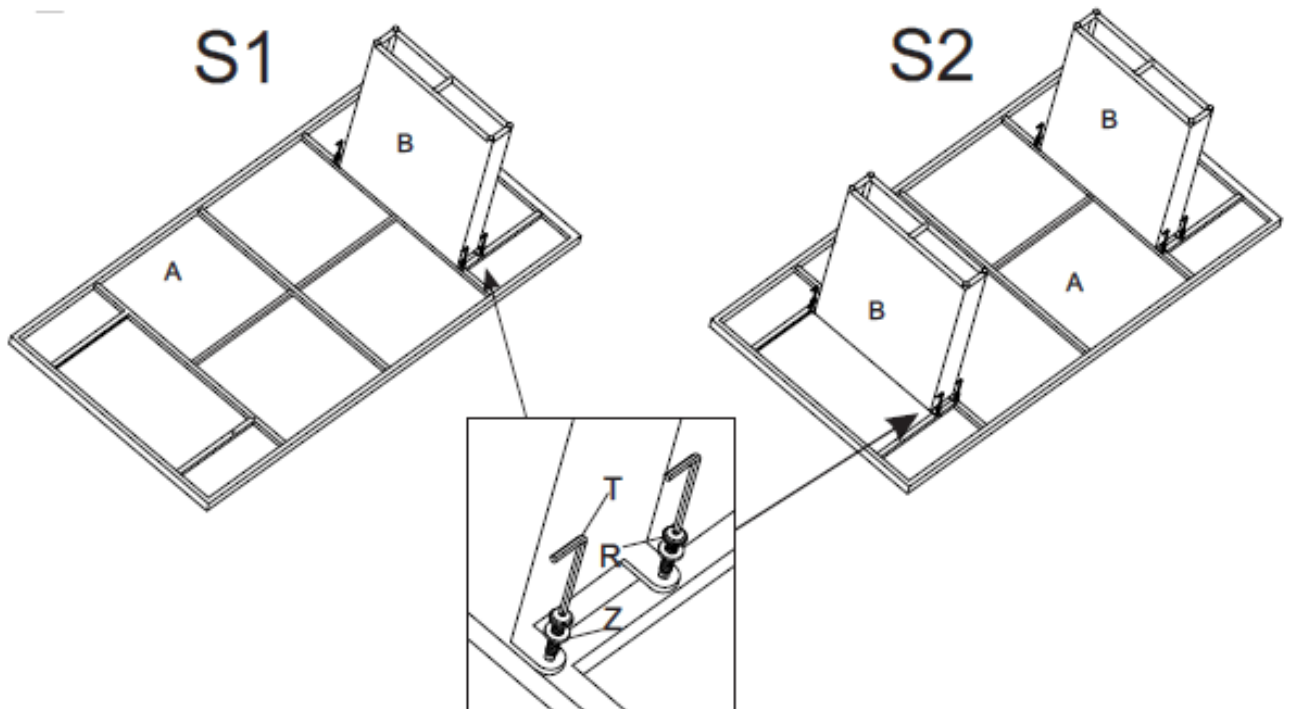

Εξαρτήματα

 A=1TMX	 D=6TMX
 B=2TMX	 E=1TMX
 C=1TMX	

R		Rbh8x25	12TMX
Z		Z 1x8x18	12TMX
T		4x30x60	1TMX

Συναρμολόγηση

Καθαρισμός και συντήρηση

Μην αφήνετε εκτεθειμένα στον ήλιο τα μαξιλάρια από τις καρέκλες ή τους καναπέδες της βεράντας ή του κήπου. Ο ήλιος και η υγρασία φθείρουν το χρώμα και μειώνουν τη διάρκεια ζωής τους. Καθαρίστε σύμφωνα με τις οδηγίες του κατασκευαστή.