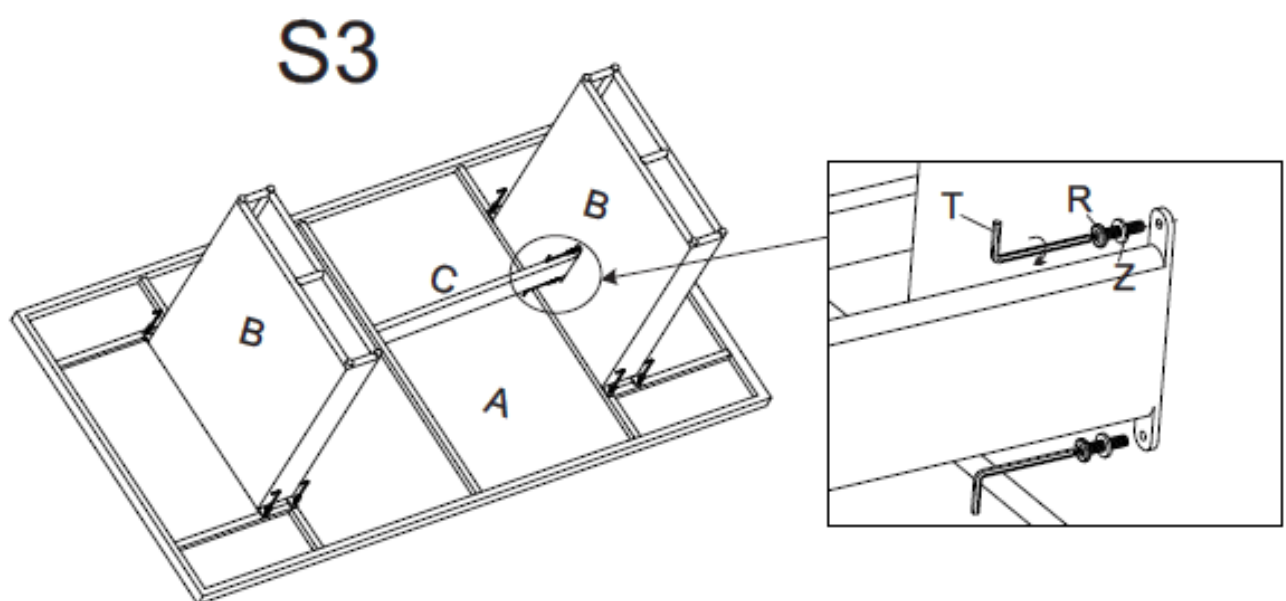

Εξαρτήματα

 A=1TMX	 D=6TMX
 B=2TMX	 E=1TMX
 C=1TMX	

R		Rbh8x25	12TMX
Z		Z 1x8x18	12TMX
T		4x30x60	1TMX

Συναρμολόγηση

Καθαρισμός και συντήρηση

Μην αφήνετε εκτεθειμένα στον ήλιο τα μαξιλάρια από τις καρέκλες ή τους καναπέδες της βεράντας ή του κήπου. Ο ήλιος και η υγρασία φθείρουν το χρώμα και μειώνουν τη διάρκεια ζωής τους. Καθαρίστε σύμφωνα με τις οδηγίες του κατασκευαστή.