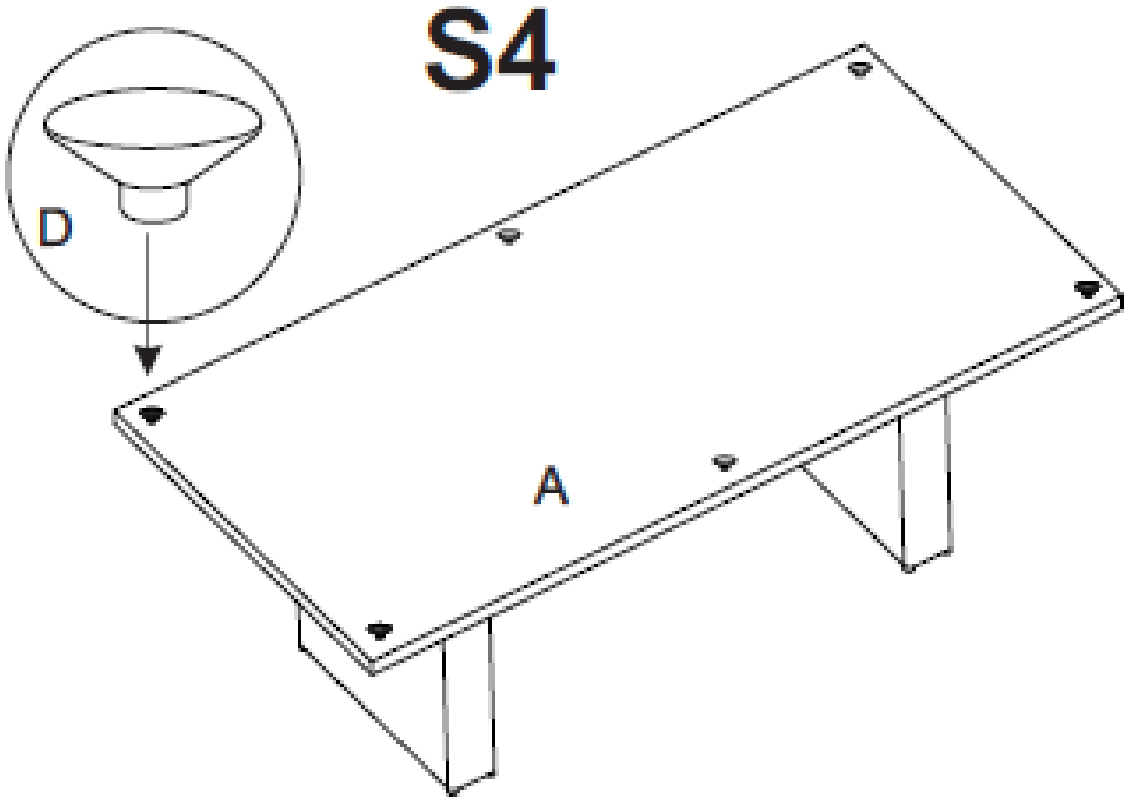

Εξαρτήματα

 A=1TMX	 D=6TMX
 B=2TMX	 E=1TMX
 C=1TMX	

R		Rbh8x25	12TMX
Z		Z 1x8x18	12TMX
T		4x30x60	1TMX

Συναρμολόγηση

Καθαρισμός και συντήρηση

Μην αφήνετε εκτεθειμένα στον ήλιο τα μαξιλάρια από τις καρέκλες ή τους καναπέδες της βεράντας ή του κήπου. Ο ήλιος και η υγρασία φθείρουν το χρώμα και μειώνουν τη διάρκεια ζωής τους. Καθαρίστε σύμφωνα με τις οδηγίες του κατασκευαστή.