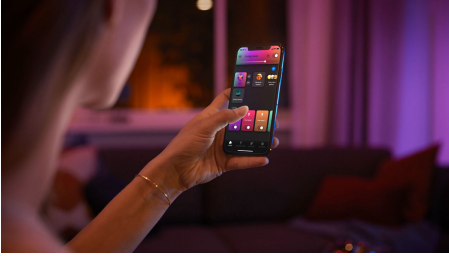

## Εύκολος έξυπνος φωτισμός

Προσθέστε χρώμα σε οποιοδήποτε δωμάτιο με αυτόν τον έξυπνο λαμπτήρα Candelabra, ο οποίος προσφέρει θερμό έως ψυχρό λευκό φως καθώς και 16 εκατομμύρια χρώματα. Χρησιμοποιήστε το Bluetooth για άμεσο έλεγχο του φωτισμού σε ένα δωμάτιο ή συνδέστε με τη γέφυρα Hue Bridge για να ξεκλειδώσετε το πλήρες σετ των δυνατοτήτων.

### Εύκολος έξυπνος φωτισμός

- Ελέγξτε έως και 10 φώτα με την εφαρμογή Bluetooth
- Ελέγξτε τα φώτα με τη φωνή σας\*
- Δημιουργήστε μια εξατομικευμένη εμπειρία με χρωματιστό έξυπνο φωτισμό
- Εξασφαλίστε τις ιδανικές ρυθμίσεις φωτισμού για τις καθημερινές σας δραστηριότητες
- Ξεκλειδώστε την πλήρη σειρά δυνατοτήτων έξυπνου φωτισμού με τη γέφυρα Hue Bridge

# Χαρακτηριστικά

**Ελέγξτε έως και 10 φώτα με την εφαρμογή Bluetooth**

Με την εφαρμογή Hue Bluetooth, μπορείτε να ελέγχετε τα έξυπνα φώτα Hue που έχετε εγκατεστημένα σε ένα δωμάτιο του σπιτιού σας. Προσθέστε έως και 10 έξυπνα φώτα και ελέγξτε τα όλα μαζί με το απλό άγγιγμα ενός πλήκτρου στην κινητή συσκευή σας.