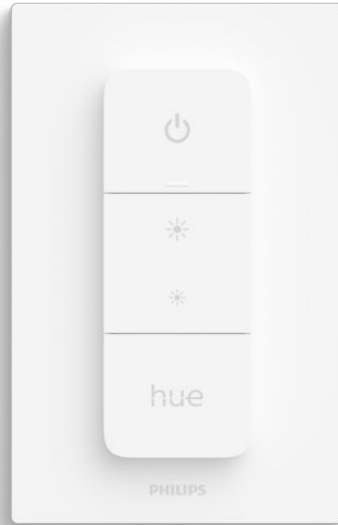

PHILIPS

Hue Dimmer switch
(τελευταίο μοντέλο)

Hue

Ασύρματη εγκατάσταση

Τροφοδοσία με μπαταρία

Εύκολη πρόσβαση στις σκηνικά φωτισμού

Μπορεί να χρησιμοποιηθεί ως τηλεχειριστήριο

8719514274617

Εύκολος έξυπνος φωτισμός

Μειώστε η αυξήστε την ένταση του φωτισμού στο δωμάτιο, κάντε εναλλαγή σε σκηνικά φωτισμού ή αποκτήστε τον καλύτερο φωτισμό με βάση την ώρα της μέρας. Ο Hue dimmer switch μπορεί να τοποθετηθεί σε τοίχους ή μαγνητικές επιφάνειες, αλλά μπορεί επίσης να χρησιμοποιηθεί ως τηλεχειριστήριο οπουδήποτε στο σπίτι σας.