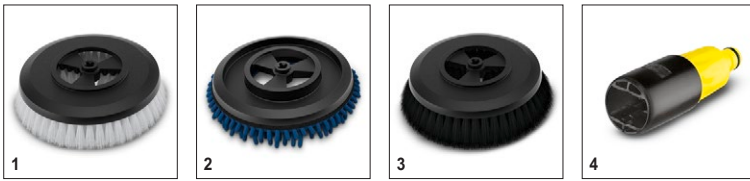

WB 120 Car & Bike 2.644-129.0

KÄRCHER

								Τιμή	Περιγραφή	
Βούρτσες										
Εναλλάξιμο εξάρτημα Universal για τις βούρτσες WB 120 and WB 100	1	2.644-062.0							Το ανταλλακτικό εξάρτημα Universal της βούρτσας πλύσης για την περιστρεφόμενη βούρτσα πλύσης είναι ιδανικό για τον καθαρισμό βαμμένων, γυάλινων ή πλαστικών επιφανειών.	☐
Εναλλάξιμο εξάρτημα Car & Bike για τις βούρτσες WB 120 and WB 100	2	2.644-063.0							Ιδανικό για τον καθαρισμό αυτοκινήτων και μοτοσυκλετών: Το εναλλάξιμο εξάρτημα Car & Bike με βούρτσα από μαλακές μικροίνες για την περιστρεφόμενη βούρτσα πλύσης.	☐
Εναλλάξιμο εξάρτημα Home & Garden για τις βούρτσες WB 120 and WB 100	3	2.644-064.0							Για τον σχολαστικό καθαρισμό ανθεκτικών επιφανειών γύρω από το σπίτι: Το εναλλάξιμο εξάρτημα της βούρτσας πλύσης Home & Garden για την περιστρεφόμενη βούρτσα πλύσης.	☐
Ανάπτορας για σύνδεση του εύκαμπτου σωλήνα του κήπου	4	2.640-732.0							Ανάπτορας για τη σύνδεση εύκαμπτου σωλήνα κήπου – κατάλληλος για τη σύνδεση όλων των βουρτσών Kärcher σε εύκαμπτους σωλήνες κήπου με το σύστημα ταχυσυνδέσμου.	☐

☐ Διαθέσιμα εξαρτήματα