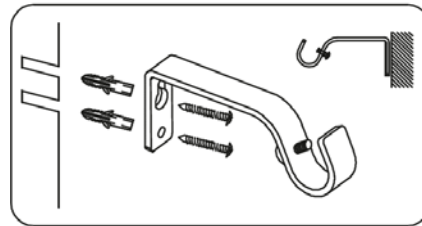

ΚΟΥΡΤΙΝΟΒΕΡΓΑ ΕΠΕΚΤΕΙΝΟΜΕΝΗ

Οδηγίες συναρμολόγησης

Εξαρτήματα

	120-210CM	1	2	2	20	4	4

Συναρμολόγηση

ΠΡΟΣΟΧΗ !

Τα εξαρτήματα στερέωσης είναι κατάλληλα μόνο για τοίχο από σκυρόδεμα.

Εγγύηση