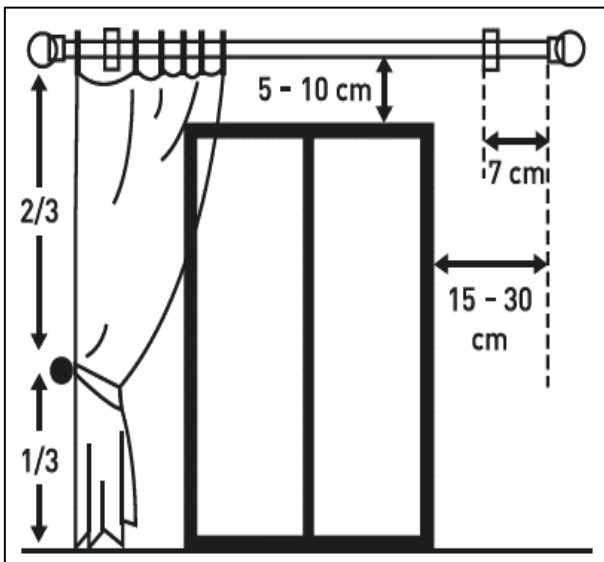

ΚΟΥΡΤΙΝΟΒΕΡΓΑ ΕΠΕΚΤΕΙΝΟΜΕΝΗ

Οδηγίες συναρμολόγησης

Εξαρτήματα

	120-210CM	1	2	2	20	4	4

Συναρμολόγηση

ΠΡΟΣΟΧΗ !

Τα εξαρτήματα στερέωσης είναι κατάλληλα μόνο για τοίχο από σκυρόδεμα.

Εγγύηση