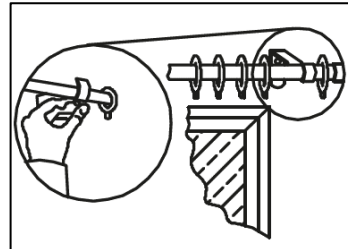

ΚΟΥΡΤΙΝΟΒΕΡΓΑ ΕΠΕΚΤΕΙΝΟΜΕΝΗ

Οδηγίες συναρμολόγησης

Εξαρτήματα

	120-210CM	1	2	2	20	4	4

Συναρμολόγηση

ΠΡΟΣΟΧΗ !

Τα εξαρτήματα στερέωσης είναι κατάλληλα μόνο για τοίχο από σκυρόδεμα.

Εγγύηση