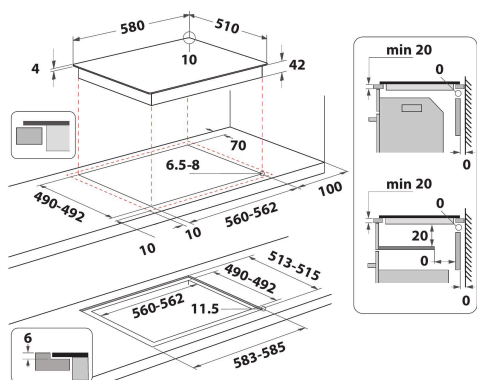

AAR 160 C

12NC: F104281

Κωδικός EAN: 8050147042816

INDESIT
Life proof.

MAIN FEATURES

Ομάδα προϊόντος	Εστίες
Τύπος κατασκευής	Εντοιχισμένη
Τύπος ελέγχου	Ηλεκτρονικός
Τύπος διατάξεων ελέγχου και επισήμανσης	-
Αριθμός εστιών αερίου	0
Αριθμός ηλεκτρικών ζωνών μαγειρέματος	4
Αριθμός ηλεκτρικών εστιών	0
Αριθμός εστιών ακτινοβολίας	4
Αριθμός εστιών αλογόνου	0
Αριθμός επαγωγικών εστιών	0
Αριθμός ηλεκτρικών ζωνών θέρμανσης	0
Θέση πίνακα ελέγχου	Front
Βασικό υλικό επιφάνειας	Ceramic Glass
Κύριο χρώμα προϊόντος	Μαύρο
Ονομαστικές τιμές παροχής	6200
Ονομαστικές τιμές παροχής αερίου	0
Τύπος αερίου	N/A
Ρεύμα	27,8
Τάση	220-240
Συχνότητα	50/60
Μήκος καλωδίου ηλεκτρικής παροχής	0
Τύπος φις	No
Σύνδεση αερίου	N/A
Πλάτος προϊόντος	580
Ύψος προϊόντος	46
Βάθος προϊόντος	510
Ελάχιστο ύψος εσοχής	42
Ελάχιστο πλάτος εσοχής	560
Βάθος εσοχής	490
Καθαρό βάρος	8
Αυτόματα προγράμματα	Όχι