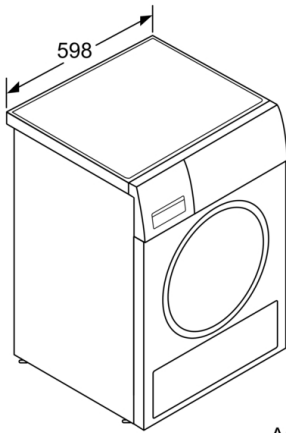

**Σειρά 6, Στεγνωτήριο με αντλία θερμότητας,
8 kg
WQG233D8GR**

Διαστάσεις σε mm