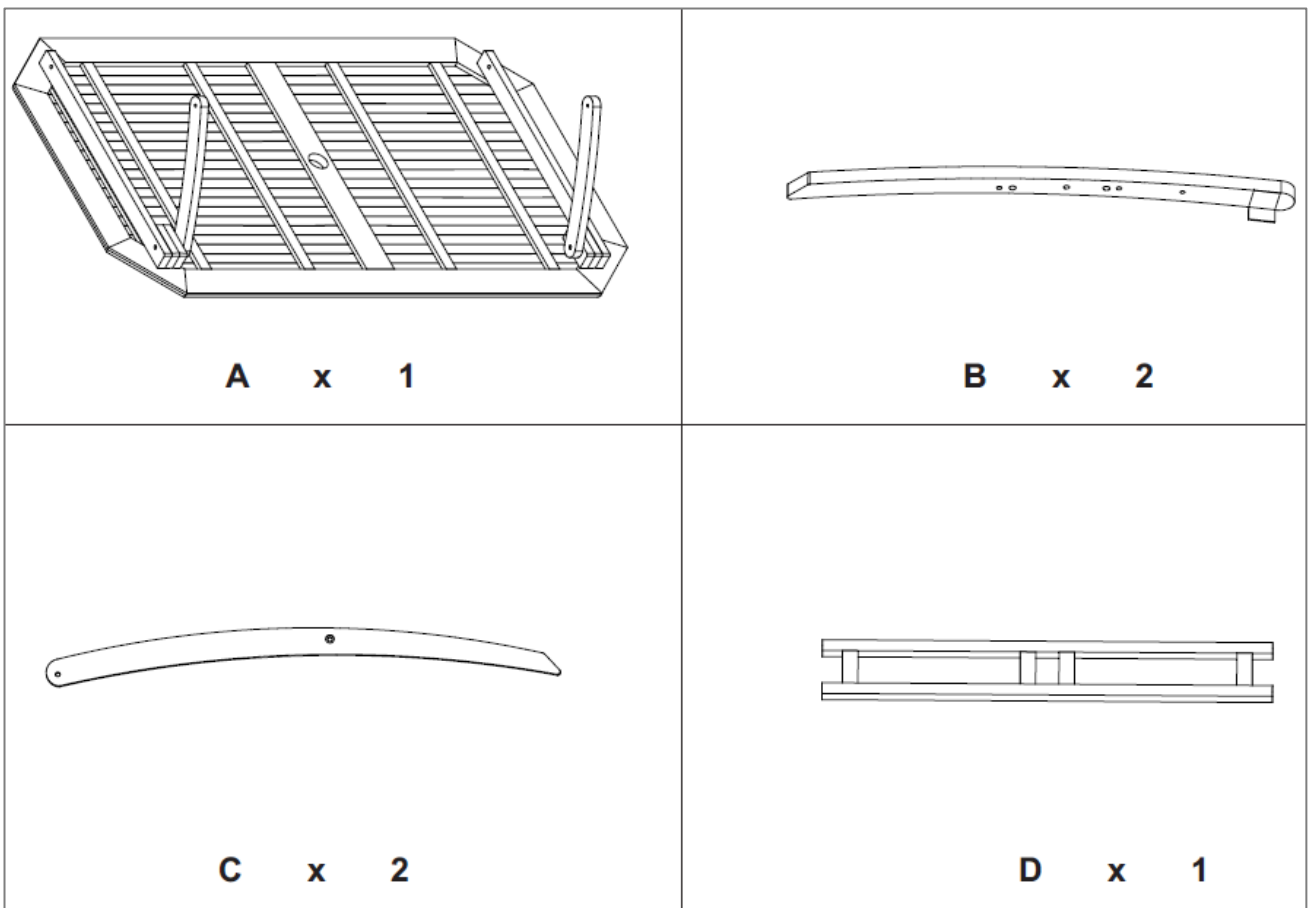

Εξαρτήματα

1	 (8 x 40)	6
2	 (7 x 60)	4

3	 (10 x 35)	4
4	 (4 x 80)	2

Συναρμολόγηση

Καθαρισμός και συντήρηση

Προστατεύστε τα έπιπλά σας από τη φθορά περνώντας τα ελαφρώς μια έως 2 φορές τον χρόνο με ειδικό προστατευτικό λάδι όπου θρέφει, αναζωογονεί, προστατεύει το ξύλο και δεν επιτρέπει στην υγρασία να διεισδύσει στο εσωτερικό του ξύλου προκαλώντας τη φθορά του.