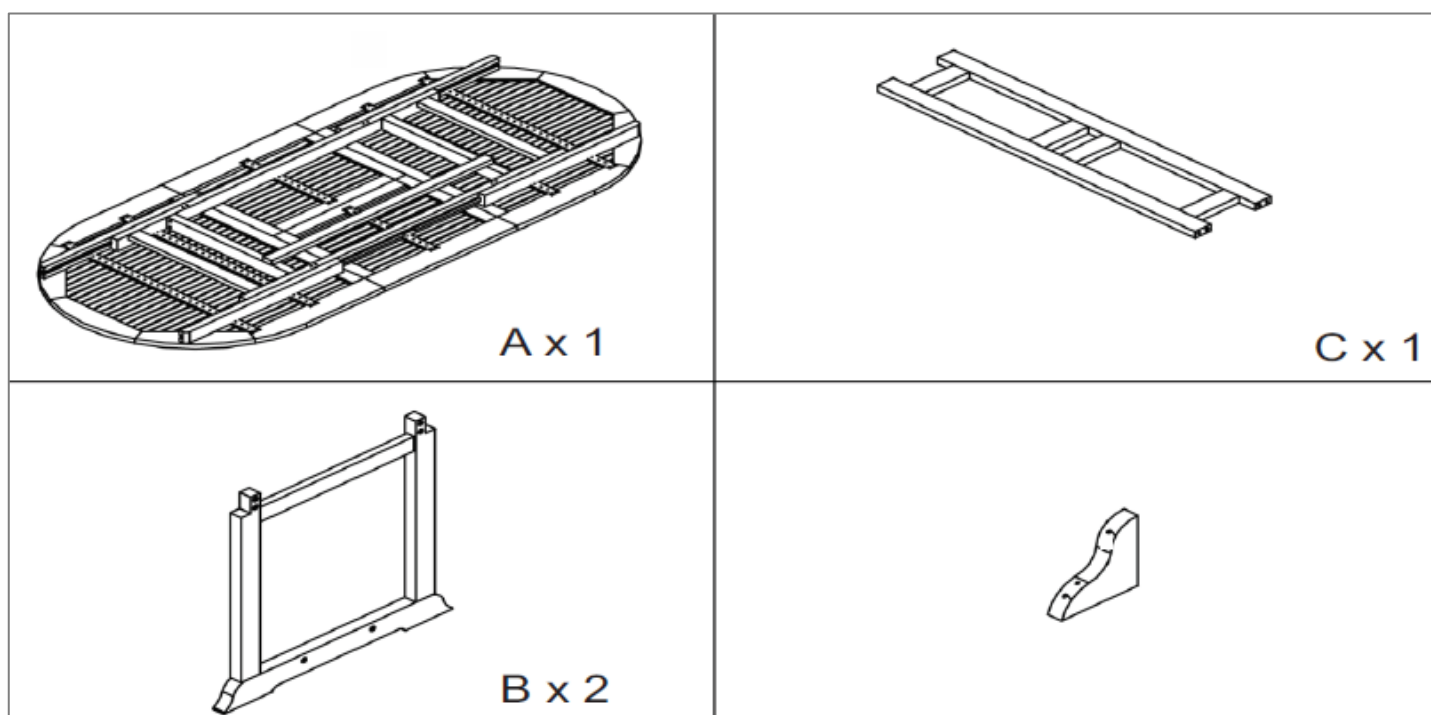

Εξαρτήματα

1	 (7x90)	4
2	 (10x35)	4
3	 (6x40)	12
4	 (8x55)	8
5	 (4x80)	2

Συναρμολόγηση

Καθαρισμός και συντήρηση

Προστατεύστε τα έπιπλά σας από τη φθορά περνώντας τα ελαφρώς μια έως 2 φορές τον χρόνο με ειδικό προστατευτικό λάδι όπου θρέφει, αναζωογονεί, προστατεύει το ξύλο και δεν επιτρέπει στην υγρασία να διεισδύσει στο εσωτερικό του ξύλου προκαλώντας τη φθορά του.