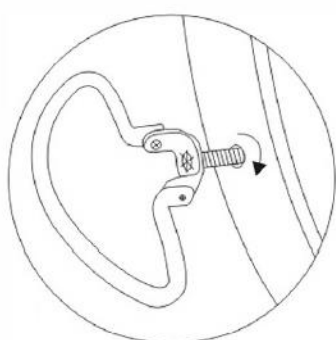

ΠΛΑΚΑ ΒΑΣΗΣ ΣΤΑΥΡΟΥ

Οδηγίες συναρμολόγησης

5207303302823

Συναρμολόγηση

Απόρριψη προϊόντος

Για την απόρριψη του προϊόντος σας, απευθυνθείτε πρώτα στην υπηρεσία καθαριότητας του δήμου που ανήκετε. Με την απόρριψη του προϊόντος, απορρίψτε τις οδηγίες χρήσης στους μπλε κάδους ανακύκλωσης.