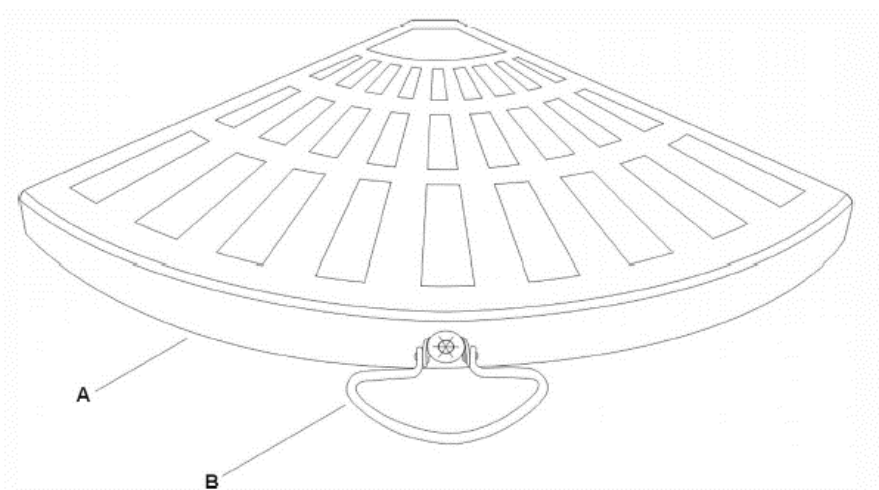

ΠΛΑΚΑ ΒΑΣΗΣ ΣΤΑΥΡΟΥ

Οδηγίες συναρμολόγησης

5207303302823

Συναρμολόγηση

Απόρριψη προϊόντος

Για την απόρριψη του προϊόντος σας, απευθυνθείτε πρώτα στην υπηρεσία καθαριότητας του δήμου που ανήκετε. Με την απόρριψη του προϊόντος, απορρίψτε τις οδηγίες χρήσης στους μπλε κάδους ανακύκλωσης.