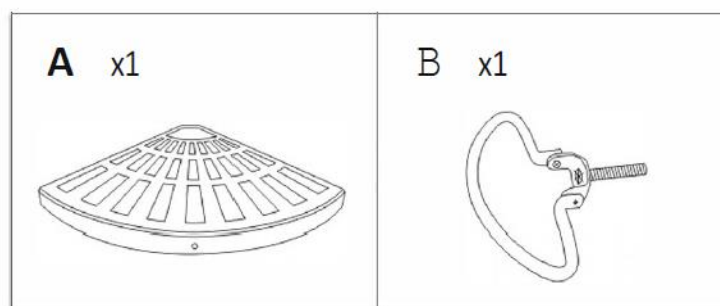

ΠΛΑΚΑ ΒΑΣΗΣ ΣΤΑΥΡΟΥ

Οδηγίες συναρμολόγησης

5207303302823

Συναρμολόγηση

Απόρριψη προϊόντος

Για την απόρριψη του προϊόντος σας, απευθυνθείτε πρώτα στην υπηρεσία καθαριότητας του δήμου που ανήκετε. Με την απόρριψη του προϊόντος, απορρίψτε τις οδηγίες χρήσης στους μπλε κάδους ανακύκλωσης.