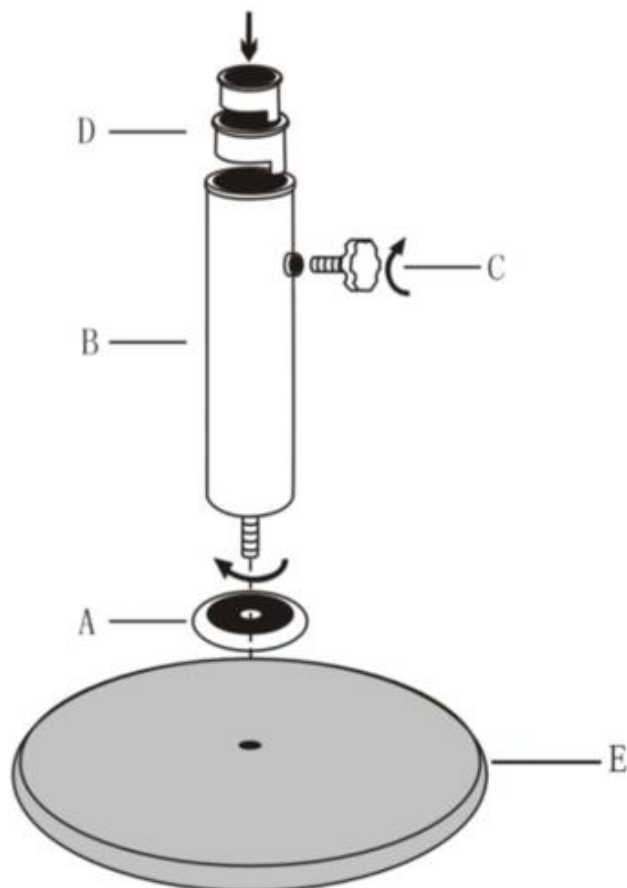

ΒΑΣΗ ΟΜΠΡΕΛΑΣ

Οδηγίες συναρμολόγησης

5207303302915

Συναρμολόγηση

Απόρριψη προϊόντος

Για την απόρριψη του προϊόντος σας, απευθυνθείτε πρώτα στην υπηρεσία καθαριότητας του δήμου που ανήκετε. Με την απόρριψη του προϊόντος, απορρίψτε τις οδηγίες χρήσης στους μπλε κάδους ανακύκλωσης.