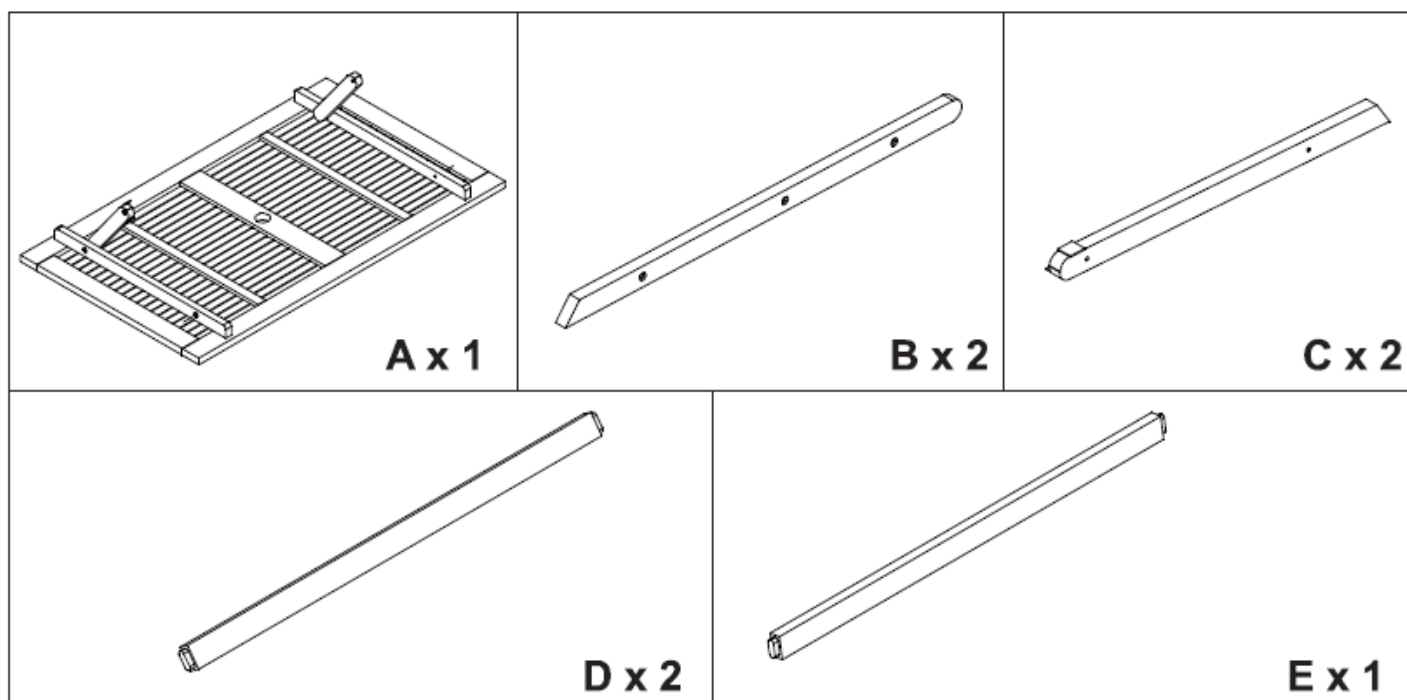

Εξαρτήματα

1	 (M8 x 40)	6
2	 (8 x 20 x 2)	6
3	 (M7 x 60)	6
4	 (M4 x 80)	2

Συναρμολόγηση

Καθαρισμός και συντήρηση

Προστατεύστε τα έπιπλά σας από τη φθορά περνώντας τα ελαφρώς μια έως 2 φορές τον χρόνο με ειδικό προστατευτικό λάδι όπου θρέφει, αναζωογονεί, προστατεύει το ξύλο και δεν επιτρέπει στην υγρασία να διεισδύσει στο εσωτερικό του ξύλου προκαλώντας τη φθορά του.