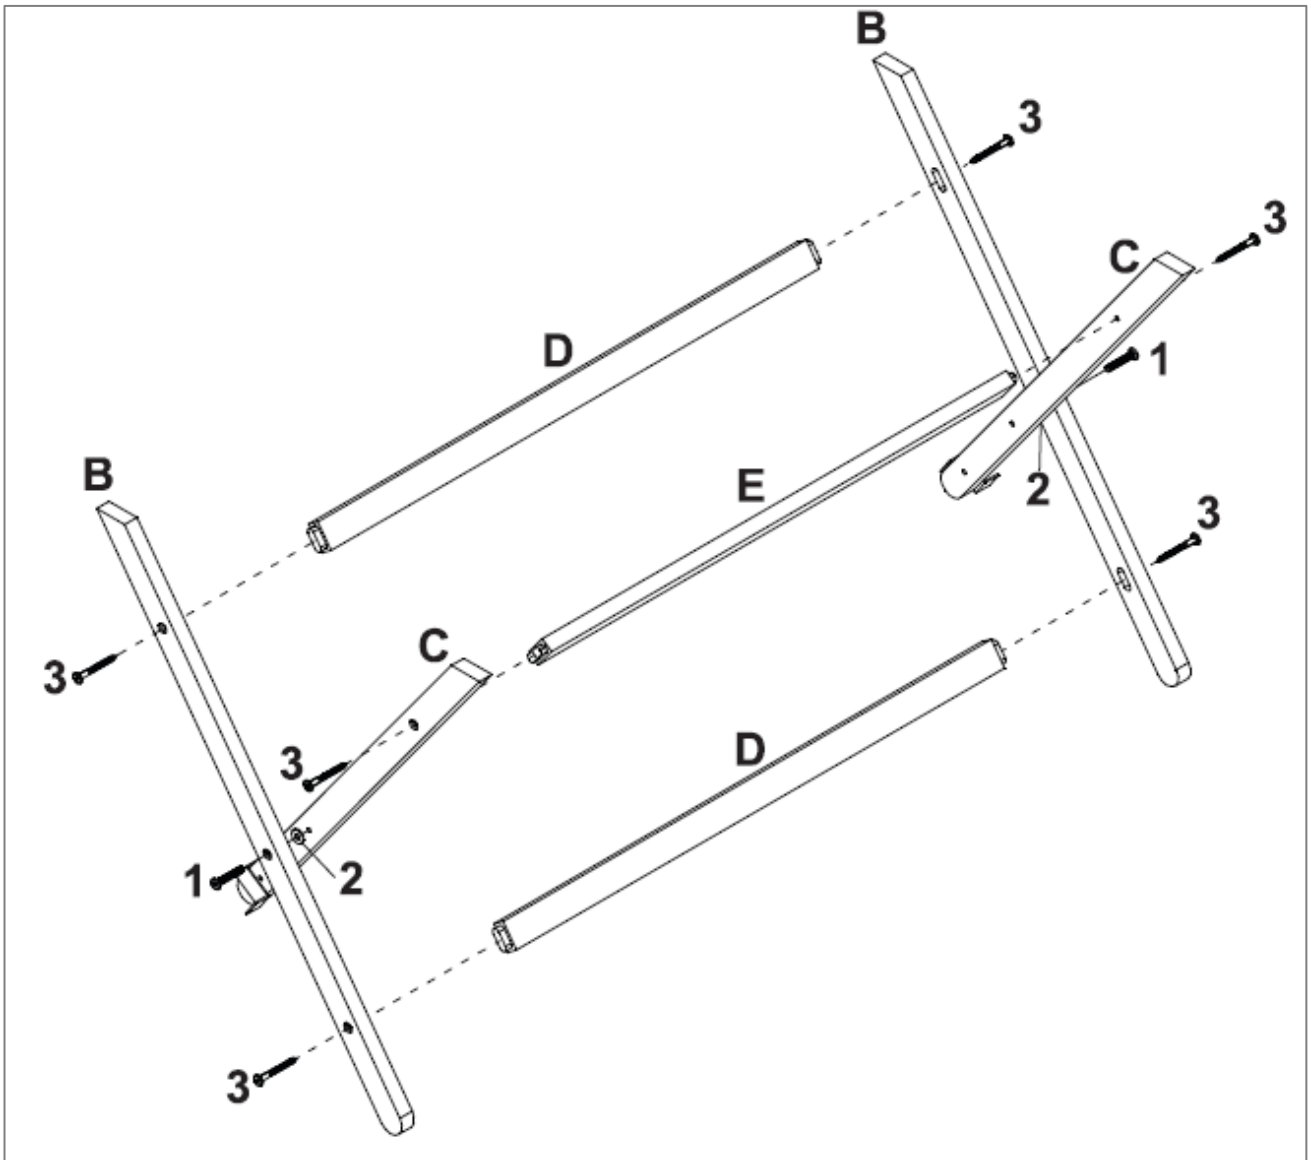

Εξαρτήματα

1	 (M8 x 40)	6
2	 (8 x 20 x 2)	6
3	 (M7 x 60)	6
4	 (M4 x 80)	2

Συναρμολόγηση

Καθαρισμός και συντήρηση

Προστατεύστε τα έπιπλά σας από τη φθορά περνώντας τα ελαφρώς μια έως 2 φορές τον χρόνο με ειδικό προστατευτικό λάδι όπου θρέφει, αναζωογονεί, προστατεύει το ξύλο και δεν επιτρέπει στην υγρασία να διεισδύσει στο εσωτερικό του ξύλου προκαλώντας τη φθορά του.