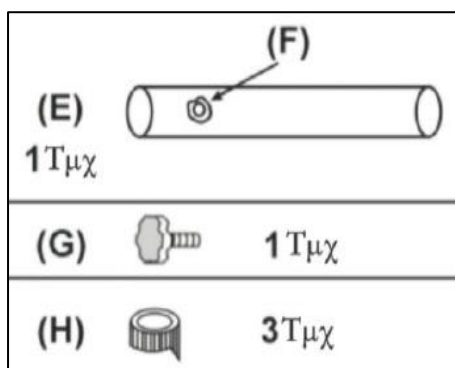

ΒΑΣΗ ΟΜΠΡΕΛΑΣ

Οδηγίες συναρμολόγησης

5207303302922 / 5207303302939

Συναρμολόγηση

Απόρριψη προϊόντος

Για την απόρριψη του προϊόντος σας, απευθυνθείτε πρώτα στην υπηρεσία καθαριότητας του δήμου που ανήκετε. Με την απόρριψη του προϊόντος, απορρίψτε τις οδηγίες χρήσης στους μπλε κάδους ανακύκλωσης.