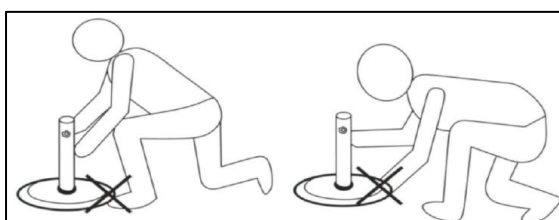

ΒΑΣΗ ΟΜΠΡΕΛΑΣ

Οδηγίες συναρμολόγησης

5207303302922 / 5207303302939

Συναρμολόγηση

Απόρριψη προϊόντος

Για την απόρριψη του προϊόντος σας, απευθυνθείτε πρώτα στην υπηρεσία καθαριότητας του δήμου που ανήκετε. Με την απόρριψη του προϊόντος, απορρίψτε τις οδηγίες χρήσης στους μπλε κάδους ανακύκλωσης.