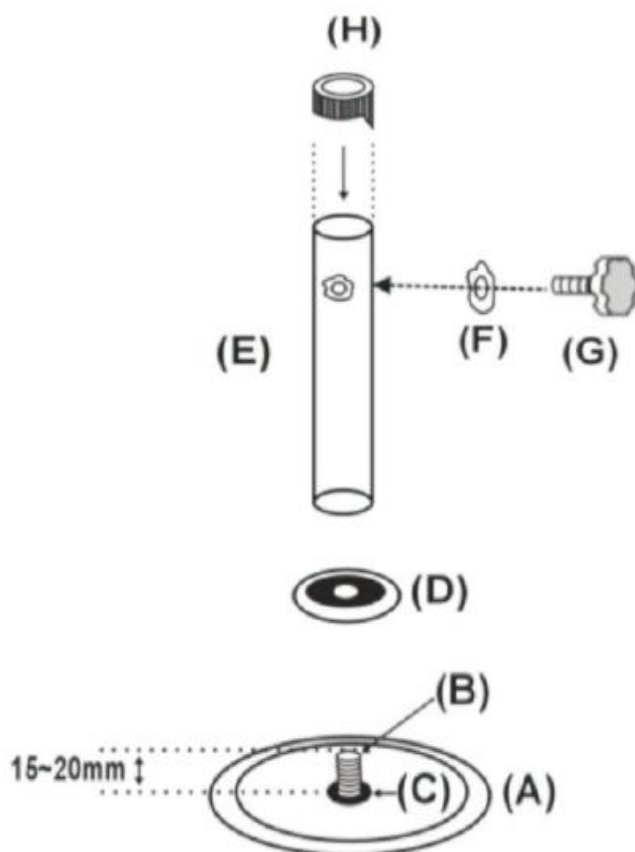

ΒΑΣΗ ΟΜΠΡΕΛΑΣ

Οδηγίες συναρμολόγησης

5207303302922 / 5207303302939

Συναρμολόγηση

Απόρριψη προϊόντος

Για την απόρριψη του προϊόντος σας, απευθυνθείτε πρώτα στην υπηρεσία καθαριότητας του δήμου που ανήκετε. Με την απόρριψη του προϊόντος, απορρίψτε τις οδηγίες χρήσης στους μπλε κάδους ανακύκλωσης.