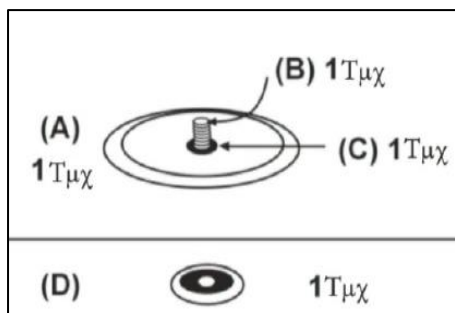

ΒΑΣΗ ΟΜΠΡΕΛΑΣ

Οδηγίες συναρμολόγησης

5207303302922 / 5207303302939

Συναρμολόγηση

Απόρριψη προϊόντος

Για την απόρριψη του προϊόντος σας, απευθυνθείτε πρώτα στην υπηρεσία καθαριότητας του δήμου που ανήκετε. Με την απόρριψη του προϊόντος, απορρίψτε τις οδηγίες χρήσης στους μπλε κάδους ανακύκλωσης.