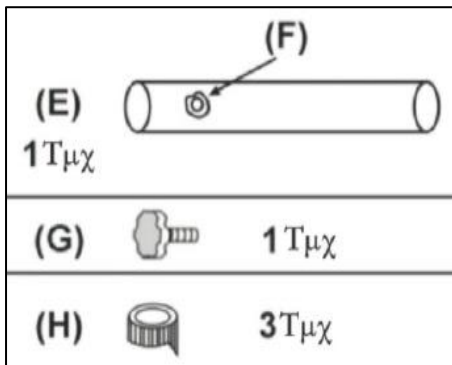

Συναρμολόγηση

Απόρριψη προϊόντος

Για την απόρριψη του προϊόντος σας, απευθυνθείτε πρώτα στην υπηρεσία καθαριότητας του δήμου που ανήκετε. Με την απόρριψη του προϊόντος, απορρίψτε τις οδηγίες χρήσης στους μπλε κάδους ανακύκλωσης.

Απόρριψη συσκευασίας

Η συσκευασία αποτελείται από χαρτόνι και πλαστικά με αντίστοιχη σήμανση, που μπορούν να ανακυκλωθούν. Διαθέστε αυτά τα υλικά στα κατάλληλα σημεία ανακύκλωσης.

Εγγύηση

Για το προϊόν ισχύει εγγύηση δύο ετών από την ημερομηνία αγοράς, που αποδεικνύεται προσκομίζοντας της απόδειξη αγοράς. Βλάβες που προέρχονται από ακατάλληλη χρήση, δεν καλύπτονται από την εγγύηση. Επίσης, δεν καλύπτεται η φυσιολογική φθορά λόγω χρήσης. Εκτός των δικαιωμάτων που παρέχονται με την παρούσα εγγύηση στον καταναλωτή, αυτός έχει σε κάθε περίπτωση και όλα τα δικαιώματα που απορρέουν από τις κείμενες διατάξεις και τους νόμους σχετικά με τη σύμβαση πώλησης. Για περισσότερες πληροφορίες επισκεφθείτε το site www.praktiker.gr. Praktiker Hellas A.E., Πειραιώς 176-177 78 Ταύρος, Αθήνα.