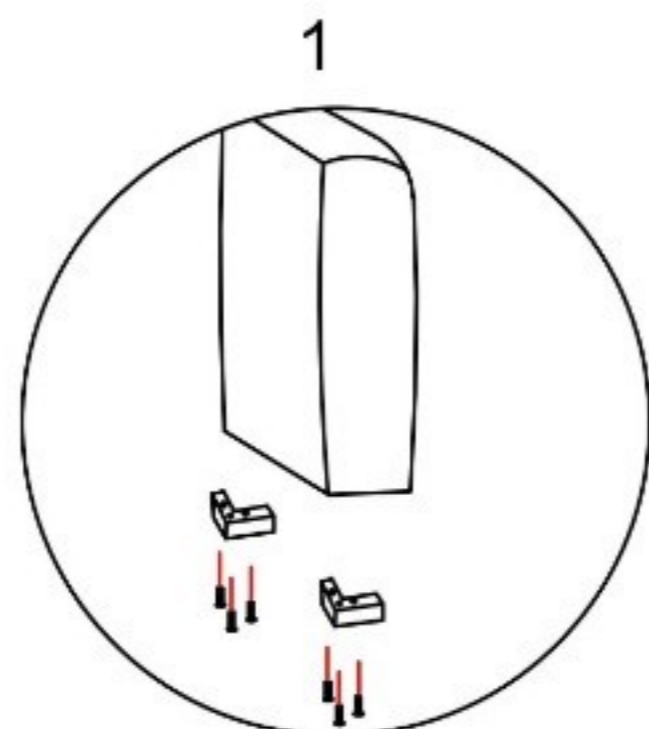

# ΓΩΝΙΑΚΟΣ ΚΑΝΑΠΕΣ LYON

ΟΔΗΓΙΕΣ ΣΥΝΑΡΜΟΛΟΓΗΣΗΣ

## ΠΕΡΙΕΧΟΜΕΝΑ ΕΞΑΡΤΗΜΑΤΑ ΣΥΝΔΕΣΗΣ

-  ΠΟΔΙΑ ΓΩΝΙΑΚΑ 6τεμ
-  ΠΟΔΙΑ 2τεμ
-  ΒΙΔΑ ΜΕΓΑΛΗ 3τεμ
-  ΒΙΔΑ ΜΙΚΡΗ ΜΠΡΑΤΣΩΝ 6τεμ
-  ΠΕΤΑΛΟΥΔΑ 9τεμ
-  ΞΥΛΟΒΙΔΑ ΓΙΑ ΤΑ ΠΟΔΙΑ 18τεμ

ΤΟΠΟΘΕΤΗΣΗ ΠΟΔΙΩΝ

ΤΟΠΟΘΕΤΗΣΗ ΜΠΡΑΤΣΩΝ

ΣΥΝΔΕΣΗ ΓΩΝΙΑΣ

ΤΟΠΟΘΕΤΗΣΗ ΠΟΔΙΩΝ