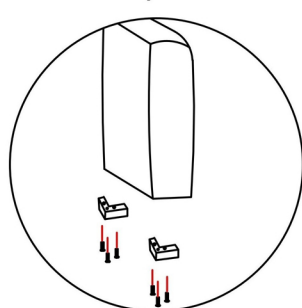

ΓΩΝΙΑΚΟΣ ΚΑΝΑΠΕΣ LYON

ΟΔΗΓΙΕΣ ΣΥΝΑΡΜΟΛΟΓΗΣΗΣ

ΠΕΡΙΕΧΟΜΕΝΑ ΕΞΑΡΤΗΜΑΤΑ ΣΥΝΔΕΣΗΣ

-  ΠΟΔΙΑ ΓΩΝΙΑΚΑ 6τεμ
-  ΠΟΔΙΑ 2τεμ
-  ΒΙΔΑ ΜΕΓΑΛΗ 3τεμ
-  ΒΙΔΑ ΜΙΚΡΗ ΜΠΡΑΤΣΩΝ 6τεμ
-  ΠΕΤΑΛΟΥΔΑ 12τεμ
-  ΞΥΛΟΒΙΔΑ ΓΙΑ ΤΑ ΠΟΔΙΑ 18τεμ

1

ΤΟΠΟΘΕΤΗΣΗ ΠΟΔΙΩΝ

2

ΤΟΠΟΘΕΤΗΣΗ ΜΠΡΑΤΣΩΝ

3

ΣΥΝΔΕΣΗ ΓΩΝΙΑΣ

4

ΤΟΠΟΘΕΤΗΣΗ ΠΟΔΙΩΝ