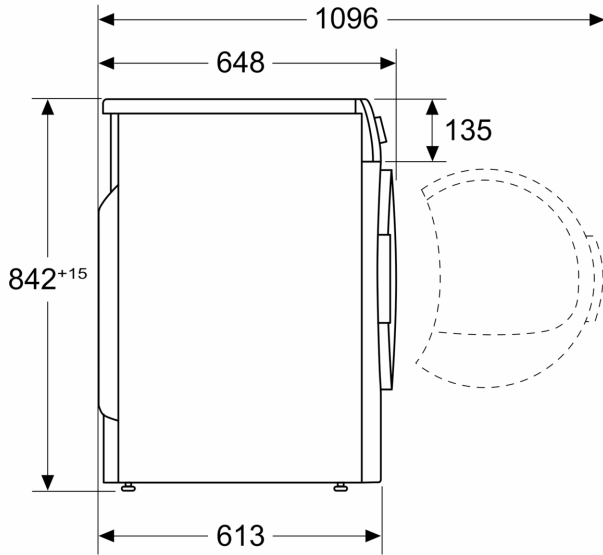

Τεχνικά στοιχεία

Εντοιχιζόμενη / Ελεύθερη: Ελεύθερη συσκευή
 Αφαιρούμενο επάνω τμήμα: Όχι
 Φορά ανοίγματος πόρτας: μεντεσές δεξιά
 Μήκος καλωδίου ηλεκτρικής παροχής: 145.0 cm
 Ύψος υποτοιχισμού: 0 mm
 Διαστάσεις Εσωτερικής μονάδας: (ΥxΠxΒ): 842 x 598 x 613 mm
 Καθαρό βάρος: 49.5 kg
 Φθοριούχα αέρια θερμοκηπίου: Όχι
 Τύπος ψυκτικού: R290
 Ερμητικά σφραγισμένος εξοπλισμός: Ναι
 Η ποσότητα εκφράζεται σε ισοδύναμο CO2: 0.000 t
 Κωδικός EAN: 4242005306350
 Ισχύς: 625 W
 Ηλεκτρικό ρεύμα: 10 A
 Τάση: 220-240 V
 Συχνότητα: 50 Hz
 Χωρητικότητα: 8.0 kg
 Ενεργειακή κλάση: A++
 Κατανάλωση ενέργειας στα Βαμβακερά με πλήρες φορτίο (2010/30/EC): 1.86 kWh
 Διάρκεια προγράμματος Βαμβακερά με πλήρες φορτίο: 211 min
 Κατανάλωση ενέργειας στα Βαμβακερά με μερικό φορτίο (2010/30/EC): 1.15 kWh
 Διάρκεια προγράμματος Βαμβακερά με μερικό φορτίο: 135 min
 Ετήσια κατανάλωση ενέργειας (2010/30/EC) :: 235.0 kWh/annum
 Σταθμισμένη διάρκεια προγράμματος Βαμβακερά με πλήρες και μερικό φορτίο: 168 min
 Μέση απόδοση συμπύκνωσης προγράμματος Βαμβακερά με πλήρες φορτίο (%): 85 %
 Μέση απόδοση συμπύκνωσης προγράμματος Βαμβακερά με μερικό φορτίο (%): 85 %
 Σταθμισμένη απόδοση συμπύκνωσης προγράμματος Βαμβακερά με πλήρες και μερικό φορτίο (%): 85 %

Διαστάσεις & εγκατάσταση συσκευής

- Διαστάσεις (ΥxΠxΒ): 84.2 cm x 59.8 cm x 64.8 cm
- Δυνατότητα απόρριψης του συμπυκνωμένου νερού σε αποχέτευση
- Μεντεσές πόρτας: Δεξιά

¹ Κλίμακα ενεργειακών κλάσεων από A+++ έως D

Διαστάσεις σε mm

Διαστάσεις σε mm