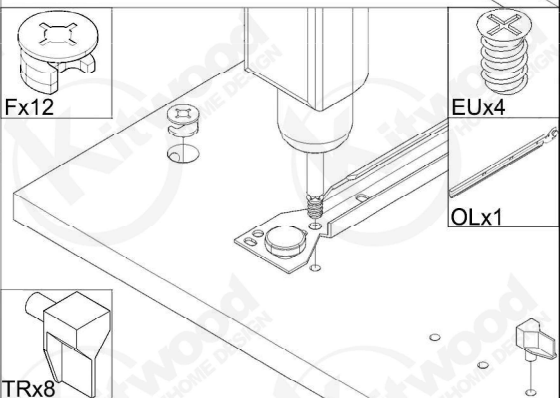

PR 519

40 minutes

USING TOOLS

	W mm	D mm	T mm	
R	540	399	15	x1
L	540	399	15	x1
B	444	400	15	x1
K	444	400	15	x1
RA	412	399	15	x1
1	570	444	2,5	x1
2	374	352	2,5	x1
D	386	120	15	x1
T	334	120	15	x2
ME	408	160	15	x1