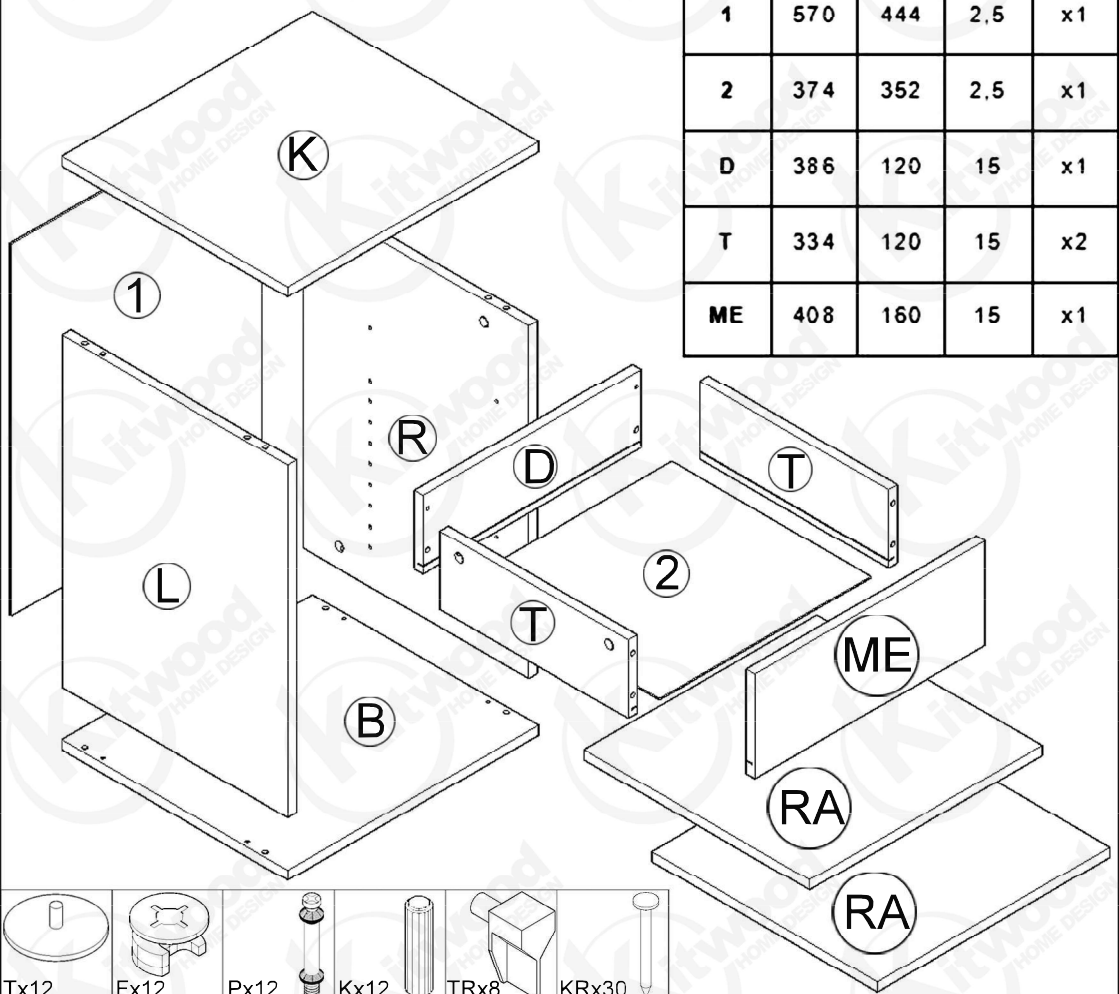

PR 519

40 minutes

USING TOOLS

	W mm	D mm	T mm	
R	540	399	15	x1
L	540	399	15	x1
B	444	400	15	x1
K	444	400	15	x1
RA	412	399	15	x1
1	570	444	2,5	x1
2	374	352	2,5	x1
D	386	120	15	x1
T	334	120	15	x2
ME	408	160	15	x1