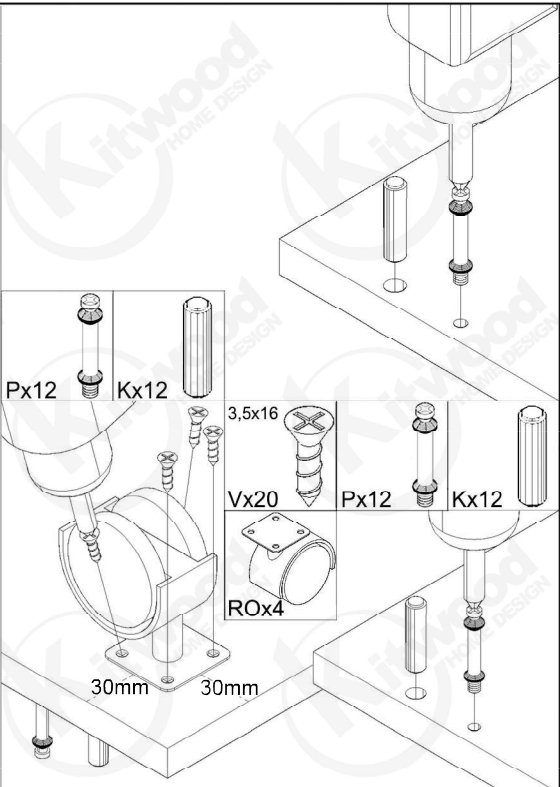

PR 519

40 minutes

USING TOOLS

	W mm	D mm	T mm	
R	540	399	15	x1
L	540	399	15	x1
B	444	400	15	x1
K	444	400	15	x1
RA	412	399	15	x1
1	570	444	2,5	x1
2	374	352	2,5	x1
D	386	120	15	x1
T	334	120	15	x2
ME	408	160	15	x1