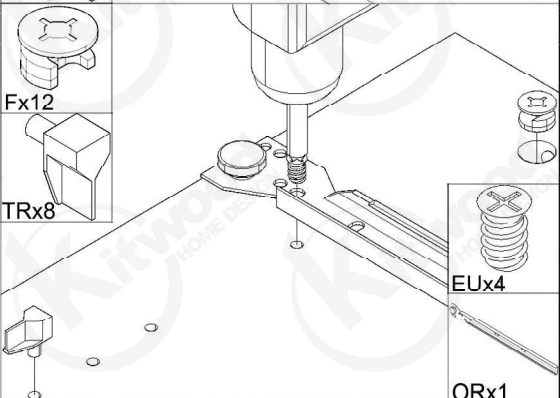

PR 519

40 minutes

USING TOOLS

	W mm	D mm	T mm	
R	540	399	15	x1
L	540	399	15	x1
B	444	400	15	x1
K	444	400	15	x1
RA	412	399	15	x1
1	570	444	2,5	x1
2	374	352	2,5	x1
D	386	120	15	x1
T	334	120	15	x2
ME	408	160	15	x1