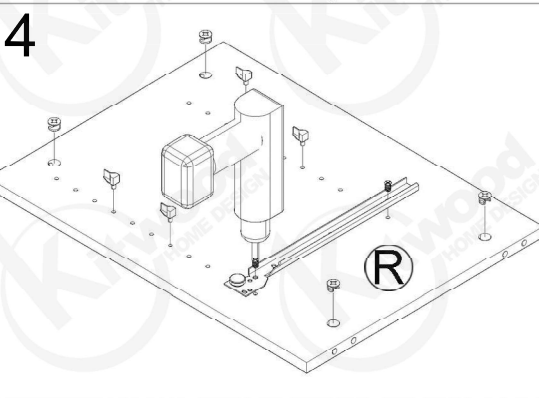

PR 519

40 minutes

USING TOOLS

	W mm	D mm	T mm	
R	540	399	15	x1
L	540	399	15	x1
B	444	400	15	x1
K	444	400	15	x1
RA	412	399	15	x1
1	570	444	2,5	x1
2	374	352	2,5	x1
D	386	120	15	x1
T	334	120	15	x2
ME	408	160	15	x1