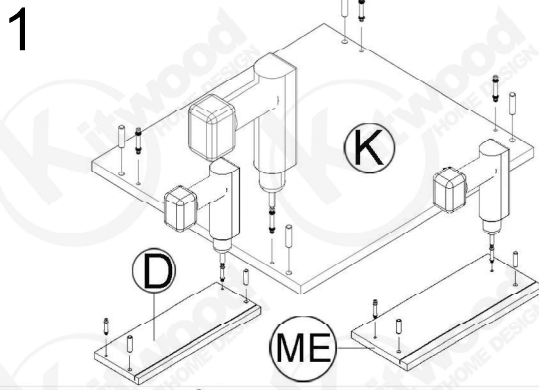

PR 519

40 minutes

USING TOOLS

	W mm	D mm	T mm	
R	540	399	15	x1
L	540	399	15	x1
B	444	400	15	x1
K	444	400	15	x1
RA	412	399	15	x1
1	570	444	2,5	x1
2	374	352	2,5	x1
D	386	120	15	x1
T	334	120	15	x2
ME	408	160	15	x1