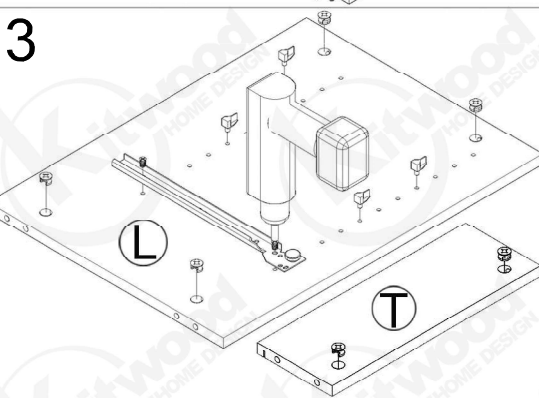

PR 519

40 minutes

USING TOOLS

	W mm	D mm	T mm	
R	540	399	15	x1
L	540	399	15	x1
B	444	400	15	x1
K	444	400	15	x1
RA	412	399	15	x1
1	570	444	2,5	x1
2	374	352	2,5	x1
D	386	120	15	x1
T	334	120	15	x2
ME	408	160	15	x1