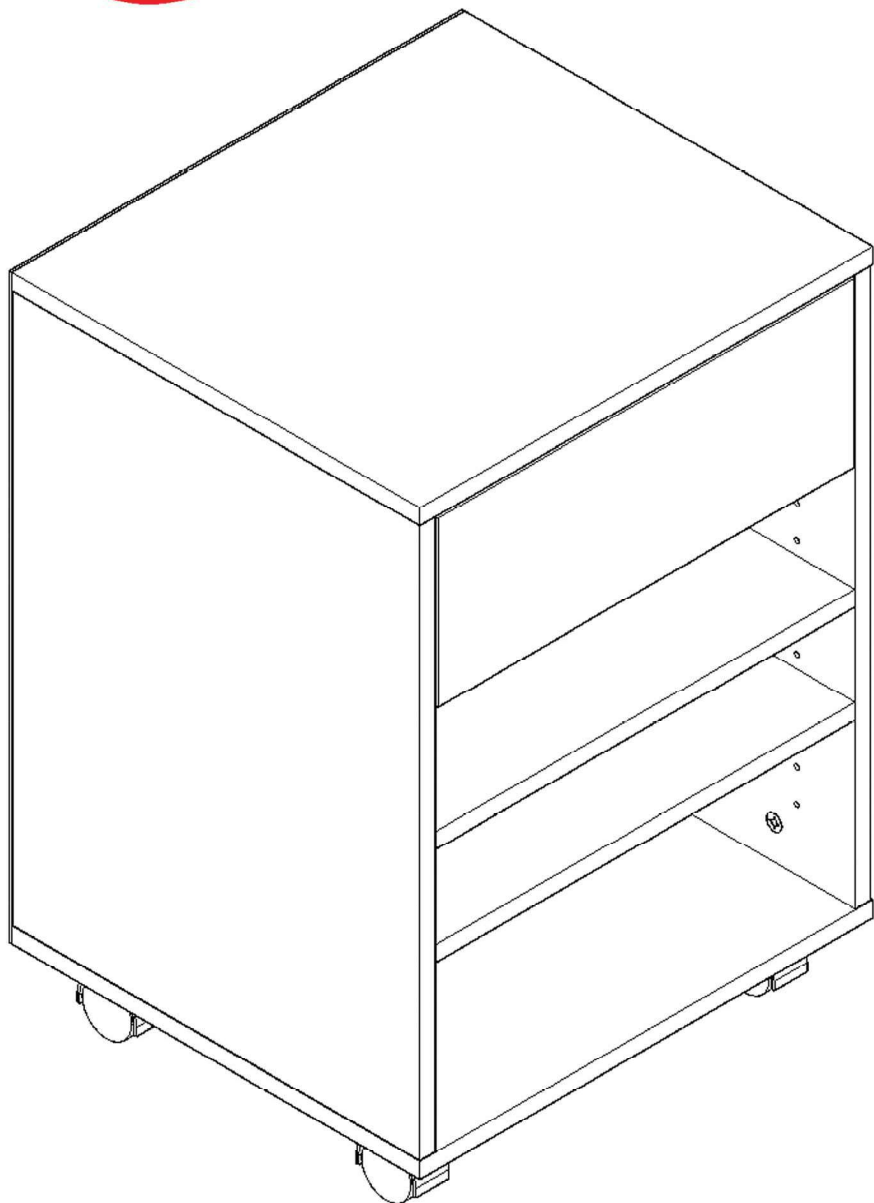

PR 519

40 minutes

USING TOOLS

	W mm	D mm	T mm	
R	540	399	15	x1
L	540	399	15	x1
B	444	400	15	x1
K	444	400	15	x1
RA	412	399	15	x1
1	570	444	2,5	x1
2	374	352	2,5	x1
D	386	120	15	x1
T	334	120	15	x2
ME	408	160	15	x1