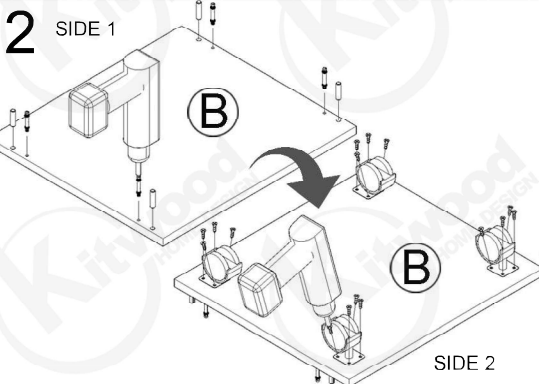

PR 519

40 minutes

USING TOOLS

	W mm	D mm	T mm	
R	540	399	15	x1
L	540	399	15	x1
B	444	400	15	x1
K	444	400	15	x1
RA	412	399	15	x1
1	570	444	2,5	x1
2	374	352	2,5	x1
D	386	120	15	x1
T	334	120	15	x2
ME	408	160	15	x1