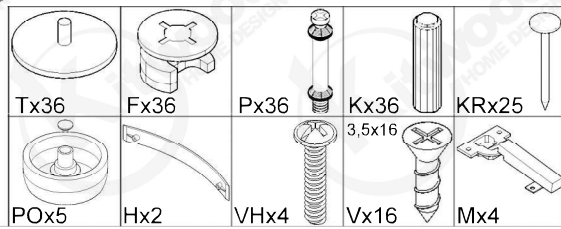

PR 518

	W mm	D mm	T mm	
R	1560	399	15	x1
L	1560	399	15	x1
X	1560	399	15	x1
B	780	400	15	x1
K	780	400	15	x1
SR	366	399	15	x3
SL	366	399	15	x3
1	400	397	2.5	x2
PO	394	387	15	x2

USING HARDWARE

USING TOOLS

1

2

3

4

-  Fx36
-  Fx36
-  Px36
-  Kx36

5

6

7

8

13