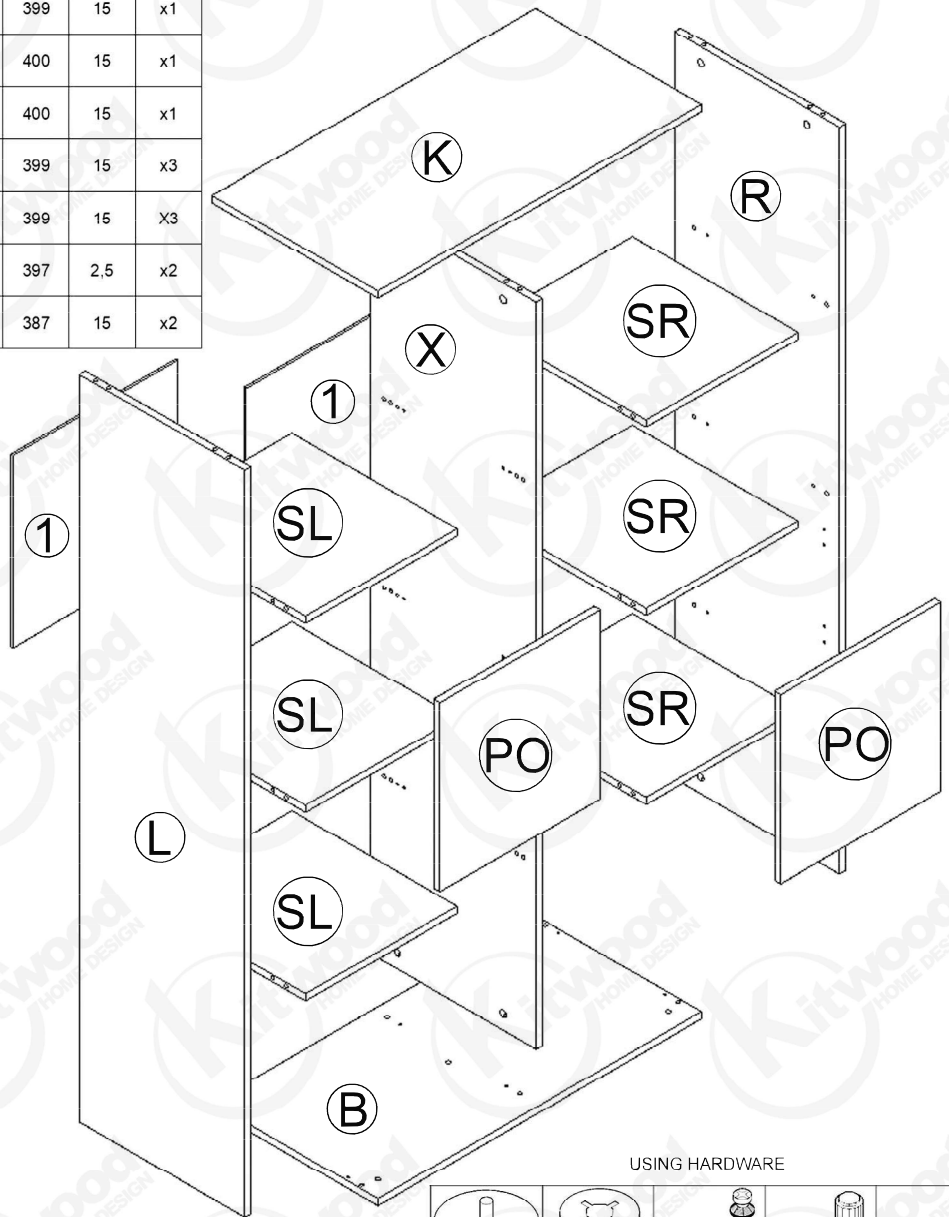

PR 518

	W mm	D mm	T mm	
R	1560	399	15	x1
L	1560	399	15	x1
X	1560	399	15	x1
B	780	400	15	x1
K	780	400	15	x1
SR	366	399	15	x3
SL	366	399	15	x3
1	400	397	2.5	x2
PO	394	387	15	x2

USING HARDWARE

USING TOOLS

1

2

3

4

-  Fx36
-  Fx36
-  Px36
-  Kx36

5

6

7

8

13