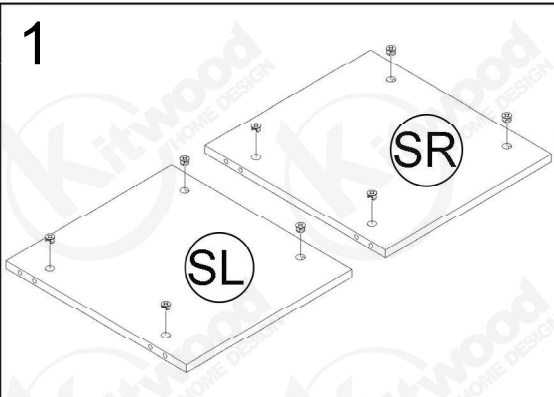

PR 518

	W mm	D mm	T mm	
R	1560	399	15	x1
L	1560	399	15	x1
X	1560	399	15	x1
B	780	400	15	x1
K	780	400	15	x1
SR	366	399	15	x3
SL	366	399	15	x3
1	400	397	2.5	x2
PO	394	387	15	x2

USING HARDWARE

USING TOOLS

1

2

3

4

-  Fx36
-  Fx36
-  Px36
-  Kx36

5

6

7

8

13