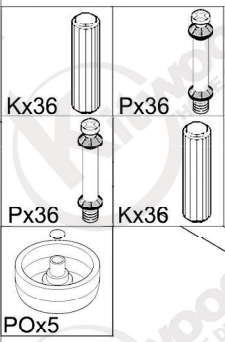

PR 518

	W mm	D mm	T mm	
R	1560	399	15	x1
L	1560	399	15	x1
X	1560	399	15	x1
B	780	400	15	x1
K	780	400	15	x1
SR	366	399	15	x3
SL	366	399	15	x3
1	400	397	2.5	x2
PO	394	387	15	x2

USING HARDWARE

USING TOOLS

1

2

3

4

-  Fx36
-  Fx36
-  Px36
-  Kx36

5

6

7

8

13