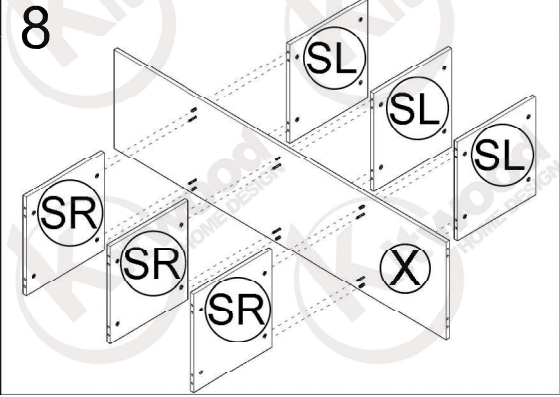

PR 518

	W mm	D mm	T mm	
R	1560	399	15	x1
L	1560	399	15	x1
X	1560	399	15	x1
B	780	400	15	x1
K	780	400	15	x1
SR	366	399	15	x3
SL	366	399	15	x3
1	400	397	2.5	x2
PO	394	387	15	x2

USING HARDWARE

USING TOOLS

1

2

3

4

-  Fx36
-  Fx36
-  Px36
-  Kx36

5

6

7

8

13