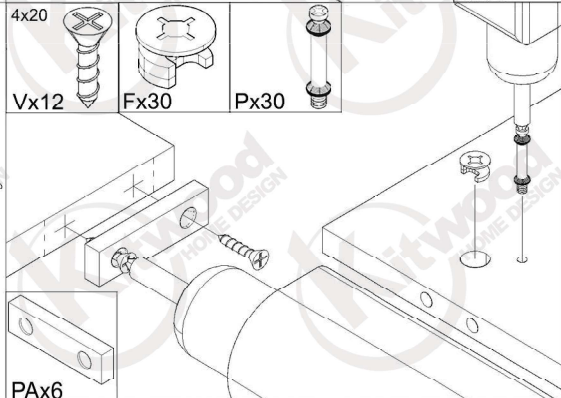

PR 516

USING TOOLS

	W mm	D mm	T mm	
R	720	498	15	x1
L	720	498	15	x1
X	720	400	15	x1
K	1200	500	15	x1
P	1164	248	15	x1
TK	358,5	100	15	x1
ME	354	168	15	x4
D	332	120	15	x4
T	284,5	120	15	x8

Tx30	Fx30	Px30	Kx26	PAX6	Vx12	Hx4
EUx16	OLx4	ORx4	OSRx4	OSLx4	VSx16	VHx8