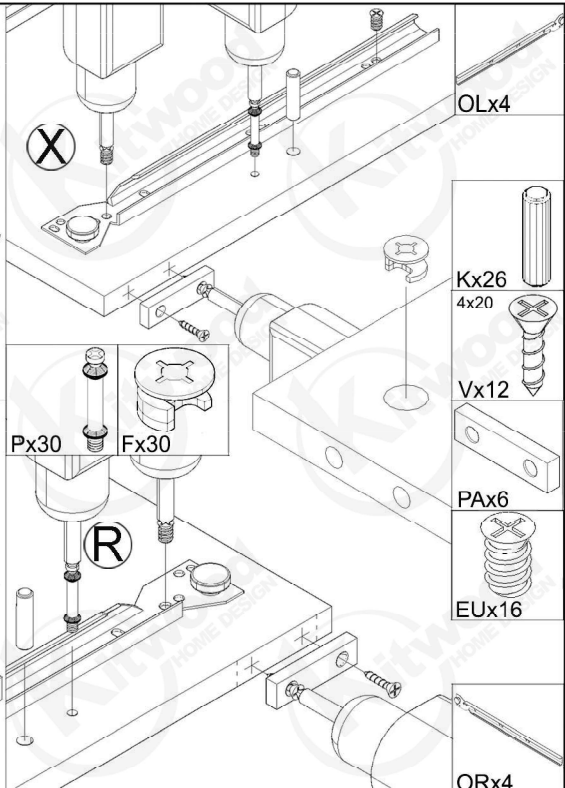

PR 516

USING TOOLS

	W mm	D mm	T mm	
R	720	498	15	x1
L	720	498	15	x1
X	720	400	15	x1
K	1200	500	15	x1
P	1164	248	15	x1
TK	358,5	100	15	x1
ME	354	168	15	x4
D	332	120	15	x4
T	284,5	120	15	x8

Tx30	Fx30	Px30	Kx26	PAX6	Vx12	Hx4
EUx16	OLx4	ORx4	OSRx4	OSLx4	VSx16	VHx8

PAx6

9

10

11

12

13

14

15

16

17

18

19

PLASTIC COVER CAPS

Tx30

Fx30

Κεντρικά Γραφεία: