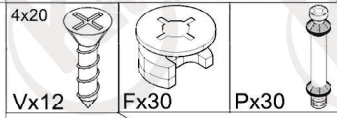

PR 516

USING TOOLS

	W mm	D mm	T mm	
R	720	498	15	x1
L	720	498	15	x1
X	720	400	15	x1
K	1200	500	15	x1
P	1164	248	15	x1
TK	358,5	100	15	x1
ME	354	168	15	x4
D	332	120	15	x4
T	284,5	120	15	x8

Tx30	Fx30	Px30	Kx26	PAX6	Vx12	Hx4
EUx16	OLx4	ORx4	OSRx4	OSLx4	VSx16	VHx8