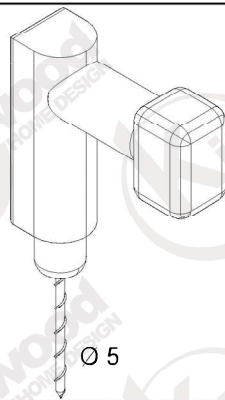

PR 516

USING TOOLS

	W mm	D mm	T mm	
R	720	498	15	x1
L	720	498	15	x1
X	720	400	15	x1
K	1200	500	15	x1
P	1164	248	15	x1
TK	358,5	100	15	x1
ME	354	168	15	x4
D	332	120	15	x4
T	284,5	120	15	x8

Tx30	Fx30	Px30	Kx26	PAX6	Vx12	Hx4
EUx16	OLx4	ORx4	OSRx4	OSLx4	VSx16	VHx8

16

17

18

19

PLASTIC COVER CAPS

Tx30

Fx30

Κεντρικά Γραφεία: