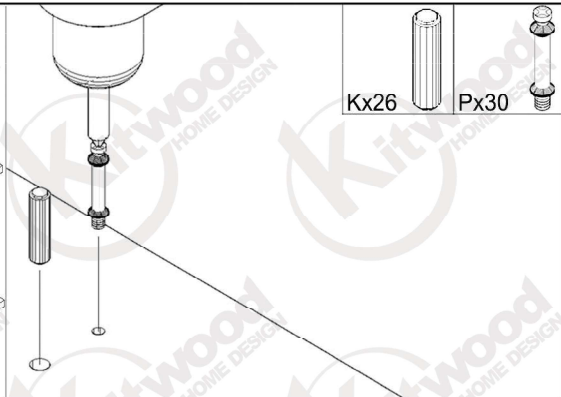

PR 516

USING TOOLS

	W mm	D mm	T mm	
R	720	498	15	x1
L	720	498	15	x1
X	720	400	15	x1
K	1200	500	15	x1
P	1164	248	15	x1
TK	358,5	100	15	x1
ME	354	168	15	x4
D	332	120	15	x4
T	284,5	120	15	x8

Tx30	Fx30	Px30	Kx26	PAX6	Vx12	Hx4
EUx16	OLx4	ORx4	OSRx4	OSLx4	VSx16	VHx8

16

17

18

19

PLASTIC COVER CAPS

Tx30

Fx30

Κεντρικά Γραφεία: