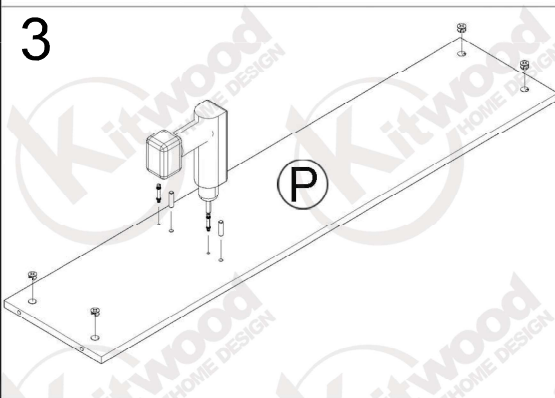

PR 516

USING TOOLS

	W mm	D mm	T mm	
R	720	498	15	x1
L	720	498	15	x1
X	720	400	15	x1
K	1200	500	15	x1
P	1164	248	15	x1
TK	358,5	100	15	x1
ME	354	168	15	x4
D	332	120	15	x4
T	284,5	120	15	x8

Tx30	Fx30	Px30	Kx26	PAX6	Vx12	Hx4
EUx16	OLx4	ORx4	OSRx4	OSLx4	VSx16	VHx8

16

17

18

19

PLASTIC COVER CAPS

Tx30

Fx30

Κεντρικά Γραφεία: