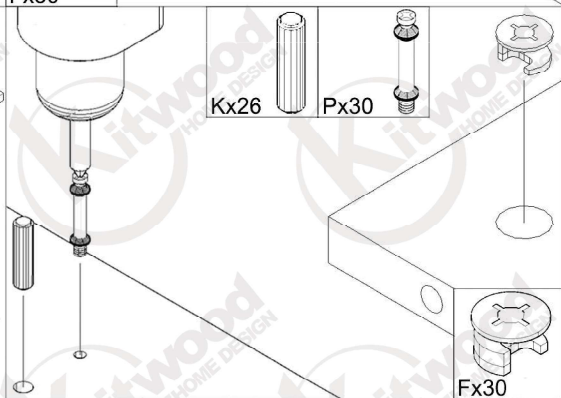

PR 516

USING TOOLS

	W mm	D mm	T mm	
R	720	498	15	x1
L	720	498	15	x1
X	720	400	15	x1
K	1200	500	15	x1
P	1164	248	15	x1
TK	358,5	100	15	x1
ME	354	168	15	x4
D	332	120	15	x4
T	284,5	120	15	x8

Tx30	Fx30	Px30	Kx26	PAX6	Vx12	Hx4
EUx16	OLx4	ORx4	OSRx4	OSLx4	VSx16	VHx8

16

17

18

19

PLASTIC COVER CAPS

Tx30

Fx30

Κεντρικά Γραφεία: