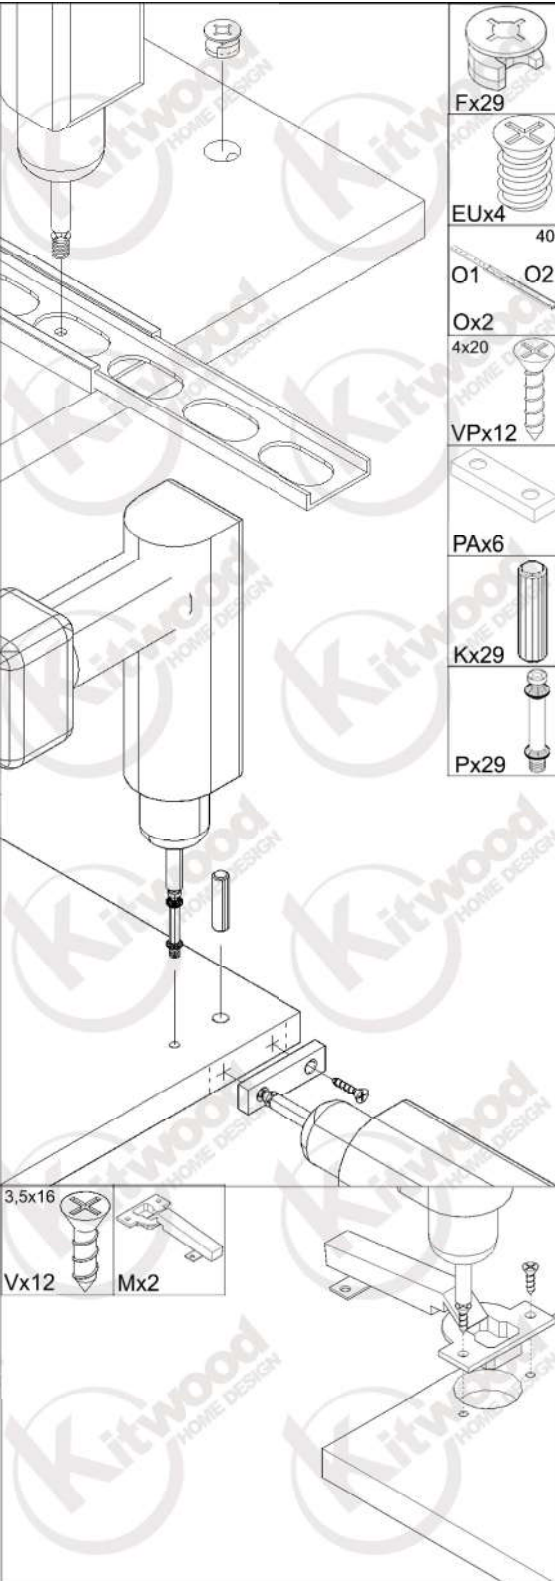

BP 402

USING TOOLS

USING HARDWARE

1

K

Fx29

Px29

Kx29

Px29

Kx29

4

RR

PAx6

5 SIDE 1

Fx29

EUx4
40

O1 O2

Ox2
4x20

VPx12

PAx6

Kx29

Px29

3,5x16

Vx12

16

17

18

19

20

21

25

VHx4