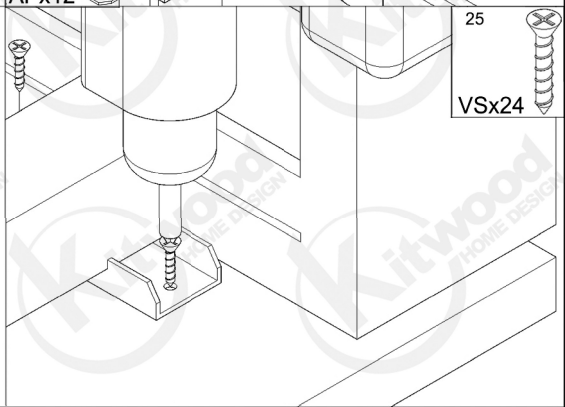

KIT 458

USING TOOLS

Κεντρικά Γραφεία:

Λ. Αθηνών 171 & Αγων. Στρατοπέδου 124, Χαϊδάρι, τκ. 12461

e-mail.: kitwood@kitwood.gr

Εργοστάσιο:

ΒΙ.ΠΕ. Μεγάρων, Θέση Περιβόλι, Μέγαρα, τ.κ. 19100

e-mail.: kitwood@kitwood.gr