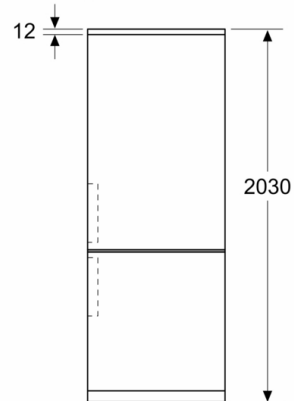

**Σειρά 6, Ελεύθερος ψυγειοκαταψύκτης, με
γυάλινη πόρτα, 203 x 70 cm, Μαύρο
KGN49LBCF**

Διαστάσεις σε mm

Διαστάσεις σε mm

Διαστάσεις σε mm