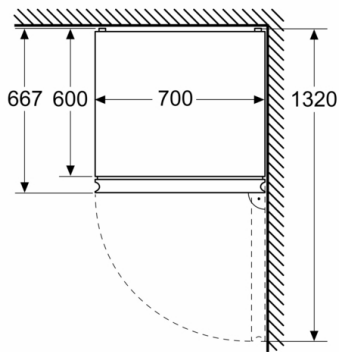

**Σειρά 6, Ελεύθερος ψυγειοκαταψύκτης, με
γυάλινη πόρτα, 203 x 70 cm, Μαύρο
KGN49LBCF**

Διαστάσεις σε mm

Διαστάσεις σε mm

Διαστάσεις σε mm