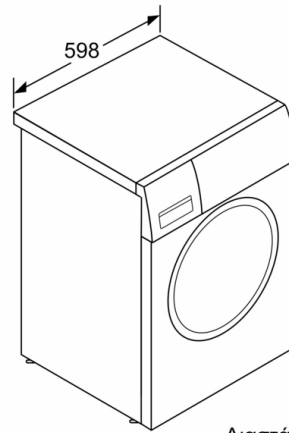

Διαστάσεις & εγκατάσταση συσκευής

- Διαστάσεις (ΥxΠxB): 84.8 cm x 59.8 cm x 60.0 cm
- Βάθος κορμού συσκευής, χωρίς την πόρτα: 55.0 cm
- Βάθος με την πόρτα ανοικτή: 101.7 cm

¹ Κλίμακα ενεργειακών κλάσεων από A έως G

Ενδείξεις & χειρισμός συσκευής

- Μεγάλη οθόνη με ενδείξεις θερμοκρασίας, στροφών στυψίματος, υπόλοιπου χρόνου λειτουργίας και προτεινόμενου φορτίου.
- Ηχητικό σήμα λήξης προγράμματος

Τεχνολογία & Ασφάλεια

**Σειρά 4, Πλυντήριο ρούχων εμπρόσθιας φόρτωσης, 7 kg
WAN24117GR**

Διαστάσεις σε mm

Διαστάσεις σε mm