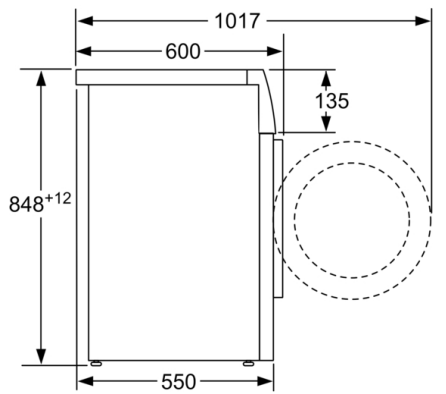

Διαστάσεις & εγκατάσταση συσκευής

- Διαστάσεις (ΥxΠxB): 84.8 cm x 59.8 cm x 60.0 cm
- Βάθος κορμού συσκευής, χωρίς την πόρτα: 55.0 cm
- Βάθος με την πόρτα ανοικτή: 101.7 cm

¹ Κλίμακα ενεργειακών κλάσεων από A έως G

**Σειρά 4, Πλυντήριο ρούχων εμπρόσθιας φόρτωσης, 7 kg
WAN24117GR**

Διαστάσεις σε mm

Διαστάσεις σε mm