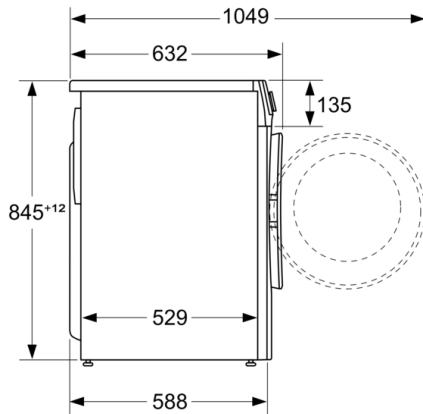

Διαστάσεις & εγκατάσταση συσκευής

- Διαστάσεις (ΥxΠxΒ): 84.5 cm x 59.8 cm x 63.2 cm
- Βάθος κορμού συσκευής, χωρίς την πόρτα: 58.8 cm
- Βάθος με την πόρτα ανοικτή: 104.9 cm

¹ Κλίμακα ενεργειακών κλάσεων από A έως G

Διαστάσεις σε mm

Διαστάσεις σε mm