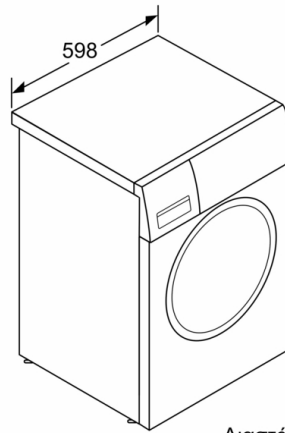

Διαστάσεις & εγκατάσταση συσκευής

- Διαστάσεις (ΥxΠxΒ): 84.5 cm x 59.8 cm x 63.2 cm
- Βάθος κορμού συσκευής, χωρίς την πόρτα: 58.8 cm
- Βάθος με την πόρτα ανοικτή: 104.9 cm

¹ Κλίμακα ενεργειακών κλάσεων από A έως G

Διαστάσεις σε mm

Διαστάσεις σε mm