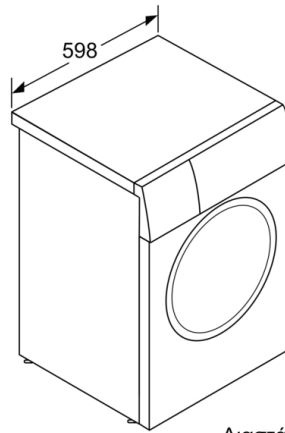

Διαστάσεις & εγκατάσταση συσκευής

- Διαστάσεις (ΥxΠxΒ): 84.5 cm x 59.8 cm x 64.8 cm
- Βάθος κορμού συσκευής, χωρίς την πόρτα: 59.0 cm
- Βάθος με την πόρτα ανοικτή: 109.0 cm

¹ Κλίμακα ενεργειακών κλάσεων από A έως G

** Οι τιμές είναι στρογγυλοποιημένες

**Σειρά 8, Πλυντήριο ρούχων εμπρόσθιας φόρτωσης, 9 kg, 1400 rpm
WGB24409GR**

Διαστάσεις σε mm

Διαστάσεις σε mm