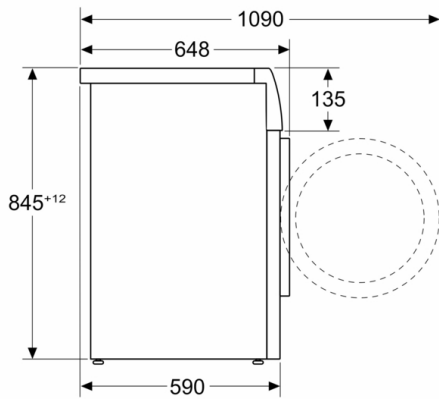

Διαστάσεις & εγκατάσταση συσκευής

- Διαστάσεις (ΥxΠxΒ): 84.5 cm x 59.8 cm x 64.8 cm
- Βάθος κορμού συσκευής, χωρίς την πόρτα: 59.0 cm
- Βάθος με την πόρτα ανοικτή: 109.0 cm

¹ Κλίμακα ενεργειακών κλάσεων από A έως G

** Οι τιμές είναι στρογγυλοποιημένες

**Σειρά 8, Πλυντήριο ρούχων εμπρόσθιας φόρτωσης, 9 kg, 1400 rpm
WGB24409GR**

Διαστάσεις σε mm

Διαστάσεις σε mm