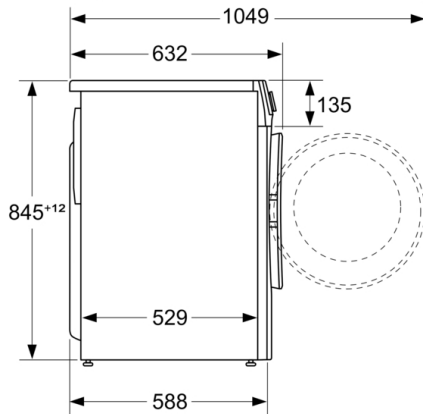

Διαστάσεις & εγκατάσταση συσκευής

- Διαστάσεις (ΥxΠxΒ): 84.8 cm x 59.8 cm x 63.2 cm
- Βάθος κορμού συσκευής, χωρίς την πόρτα: 58.8 cm
- Βάθος με την πόρτα ανοικτή: 104.9 cm

¹ Κλίμακα ενεργειακών κλάσεων από A έως G

Διαστάσεις σε mm

Διαστάσεις σε mm