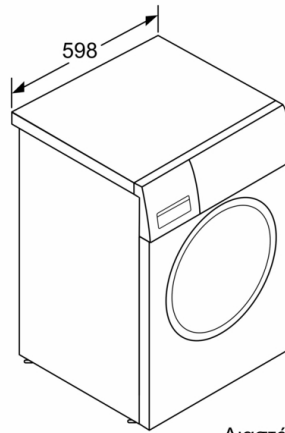

Διαστάσεις & εγκατάσταση συσκευής

- Διαστάσεις (ΥxΠxΒ): 84.8 cm x 59.8 cm x 63.2 cm
- Βάθος κορμού συσκευής, χωρίς την πόρτα: 58.8 cm
- Βάθος με την πόρτα ανοικτή: 104.9 cm

¹ Κλίμακα ενεργειακών κλάσεων από A έως G

Διαστάσεις σε mm

Διαστάσεις σε mm