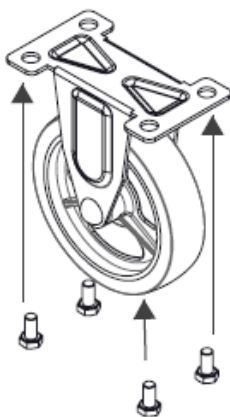

Εξαρτήματα

	ΠΕΡΙΓΡΑΦΗ	ΤΕΜ
Περιστρεφόμενες ρόδες		2
Ρόδες σταθερής πορείας		2
Βίδες M8x12mm		16
Πλατφόρμας μεταφοράς		1

Συναρμολόγηση

Εγκαταστήστε τις τέσσερις ρόδες στην πλατφόρμα μεταφοράς. Ασφαλίστε τις με πολύγωνο κλειδί (δεν περιέχεται στη συσκευασία) χρησιμοποιώντας 4 βίδες M8x12mm ανά ρόδα (Εικόνα 1).