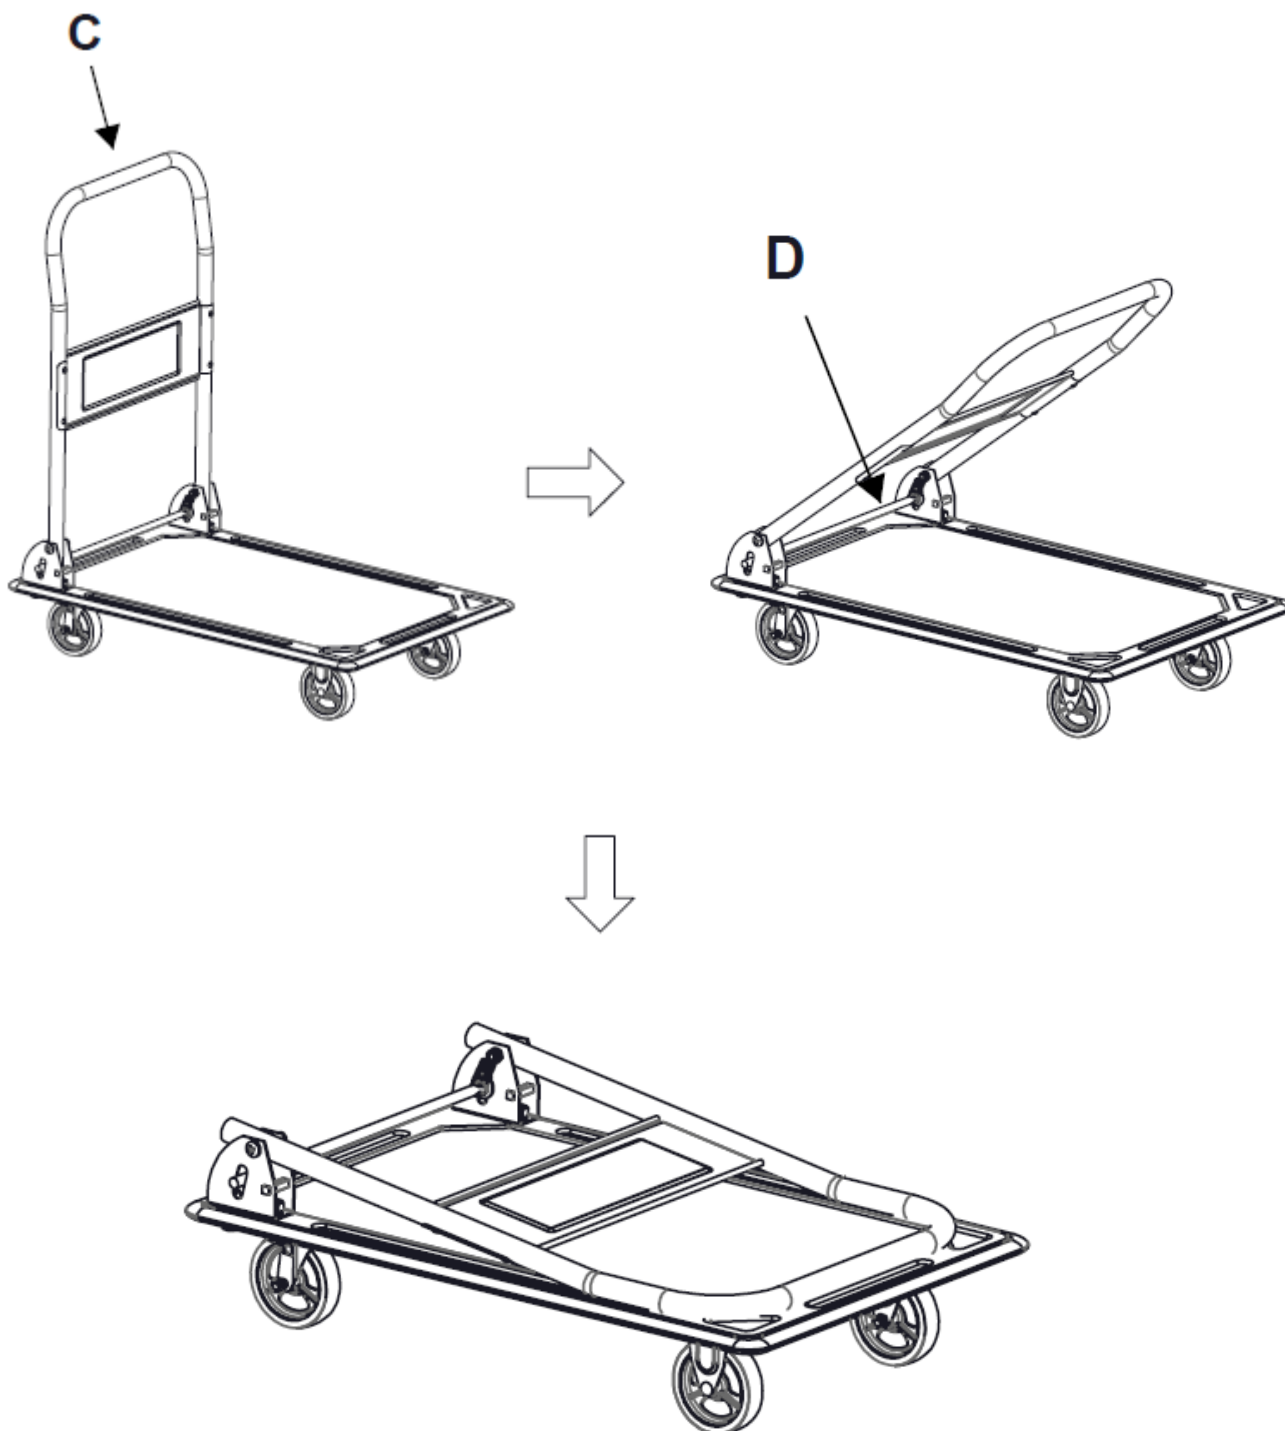

Εξαρτήματα

	ΠΕΡΙΓΡΑΦΗ	ΤΕΜ
Περιστρεφόμενες ρόδες		2
Ρόδες σταθερής πορείας		2
Βίδες M8x12mm		16
Πλατφόρμας μεταφοράς		1

Συναρμολόγηση

Εγκαταστήστε τις τέσσερις ρόδες στην πλατφόρμα μεταφοράς. Ασφαλίστε τις με πολύγωνο κλειδί (δεν περιέχεται στη συσκευασία) χρησιμοποιώντας 4 βίδες M8x12mm ανά ρόδα (Εικόνα 1).

Εικόνα 1

Οι περιστρεφόμενες ρόδες (A) εγκαθίστανται στο πίσω μέρος της πλατφόρμας μεταφοράς, ενώ οι ρόδες σταθερής πορείας (B) εγκαθίστανται στο μπροστινό της τμήμα (Εικόνα 2).

Εικόνα 2

Για να διπλώσετε την πλατφόρμα μεταφοράς, πιάστε τη χειρολαβή (C) σπρώχνοντας προς τα κάτω, πιέζοντας ταυτόχρονα προς τα κάτω και τη μπάρα ασφάλισης (D). Με αυτό τον τρόπο η χειρολαβή απασφαλίζεται (Εικόνα 3).