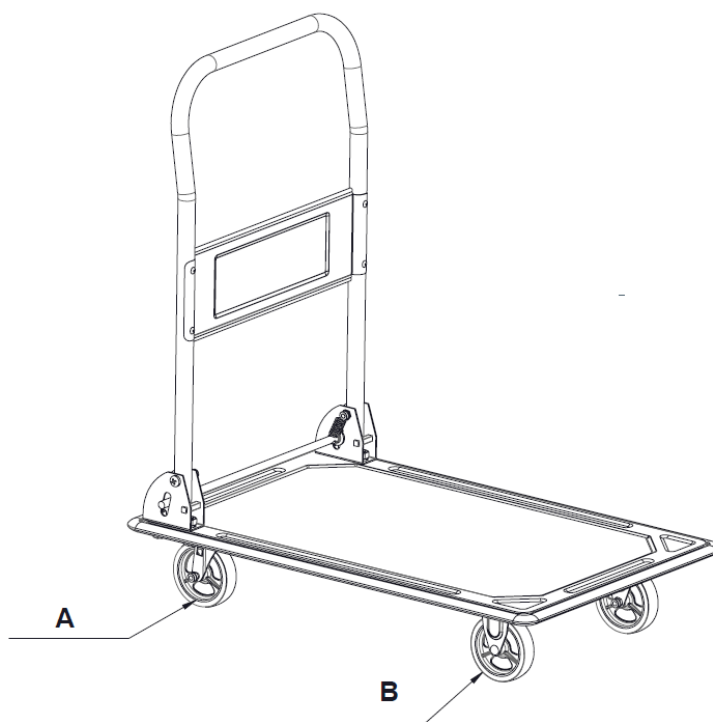

Εξαρτήματα

	ΠΕΡΙΓΡΑΦΗ	ΤΕΜ
Περιστρεφόμενες ρόδες		2
Ρόδες σταθερής πορείας		2
Βίδες M8x12mm		16
Πλατφόρμας μεταφοράς		1

Συναρμολόγηση

Εγκαταστήστε τις τέσσερις ρόδες στην πλατφόρμα μεταφοράς. Ασφαλίστε τις με πολύγωνο κλειδί (δεν περιέχεται στη συσκευασία) χρησιμοποιώντας 4 βίδες M8x12mm ανά ρόδα (Εικόνα 1).

Εικόνα 1

Οι περιστρεφόμενες ρόδες (A) εγκαθίστανται στο πίσω μέρος της πλατφόρμας μεταφοράς, ενώ οι ρόδες σταθερής πορείας (B) εγκαθίστανται στο μπροστινό της τμήμα (Εικόνα 2).

Εικόνα 2

Για να διπλώσετε την πλατφόρμα μεταφοράς, πιάστε τη χειρολαβή (C) σπρώχνοντας προς τα κάτω, πιέζοντας ταυτόχρονα προς τα κάτω και τη μπάρα ασφάλισης (D). Με αυτό τον τρόπο η χειρολαβή απασφαλίζεται (Εικόνα 3).