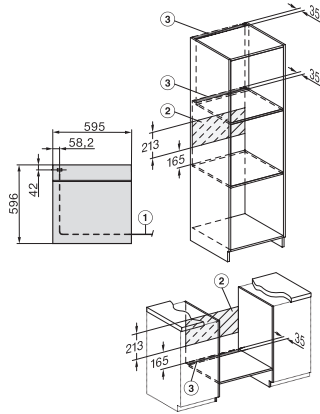

H 7260 B

Φούρνος

ομοιόμορφος σχεδιασμός με οθόνη ευκρινούς κειμένου και PerfectClean.

EAN: 4002516171546 / Αριθμός υλικού: 11115800 / Παλιός αριθμός υλικού: 22726044D

| | |
|--|--|
| Αριθμημένα επίπεδα σχαρών | • |
| Φωτισμός φούρνου | 1 σποτ αλογόνου |
| Ελάχ. θερμοκρασίες σε °C | 30 |
| Μέγ. θερμοκρασίες σε °C | 300 |
| Ελάχιστο πλάτος ανοίγματος εντοιχισμού σε mm | 560 |
| Μέγιστο πλάτος ανοίγματος εντοιχισμού σε mm | 568 |
| Ελάχιστο ύψος ανοίγματος εντοιχισμού σε mm | 590 |
| Μέγιστο ύψος ανοίγματος εντοιχισμού σε mm | 595 |
| Βάθος ανοίγματος εντοιχισμού σε mm | 550 |
| Πλάτος συσκευής σε mm | 595 |
| Ύψος συσκευής σε mm | 596 |
| Βάθος συσκευής σε mm | 569 |
| Βάρος σε kg | 42,0 |
| Θερμοκρασίες σε °C | 30–300 |
| Συνολική ισχύς σύνδεσης σε kW | 3,50 |
| Τάση σε V | 220-240 |
| Συχνότητα σε Hz | 50 |
| Αριθμός φάσεων | 1 |
| Ασφάλεια σε A | 16 |
| Καλώδιο τροφοδοσίας με βύσμα | • |
| Μήκος καλωδίου τροφοδοσίας σε m | 1,50 |
| Αντικατάσταση λυχνιών | Πελάτης |
| Παρεχόμενα εξαρτήματα | |
| Ρηχό ταψί με PerfectClean | 1 |
| Ταψί γενικής χρήσης με PerfectClean | 1 |
| Σχάρα ψησίματος με PerfectClean | 1 |
| Τηλεσκοπικές ράγες FlexiClip με PerfectClean | 1 |
| Αφαιρούμενες πλευρικές ράγες PerfectClean (ζεύγος) | 1 |
| Διαθέσιμες γλώσσες οθόνης | |
| Διαθέσιμες γλώσσες οθόνης μέσω MultiLingua | bahasa malaysia, dansk, deutsch, english, español, français, hrvatski, italiano, magyar, nederlands, norsk, polski, portugês, russkij, romãna, slovenčina, slovenščina, srpski, suomi, svenska, türkçe, українська, čeština, ελληνικά, |

H 7260 B

Φούρνος

ομοίομορφος σχεδιασμός με θόνη ευκρινούς κειμένου και PerfectClean.

H226x-1B/BP/E/EP/IP, H2760B/BP, H28x0B/BP, H7x6xB/BP/BPX installation drawings

H2760B/BP, H28x0B/BP, H7x6xB/BP/BPX, DGC7351, DGC7151, installation drawings