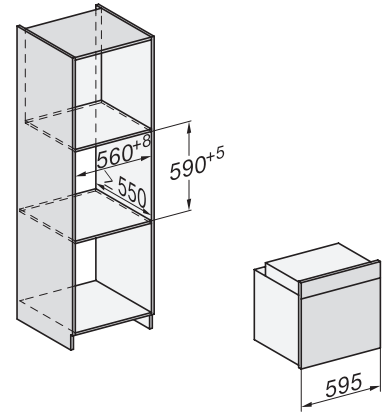

H 7260 B

Φούρνος

ομοιόμορφος σχεδιασμός με οθόνη ευκρινούς κειμένου και PerfectClean.

EAN: 4002516171546 / Αριθμός υλικού: 11115800 / Παλιός αριθμός υλικού: 22726044D

| | |
|--|--|
| Αριθμημένα επίπεδα σχαρών | • |
| Φωτισμός φούρνου | 1 σποτ αλογόνου |
| Ελάχ. θερμοκρασίες σε °C | 30 |
| Μέγ. θερμοκρασίες σε °C | 300 |
| Ελάχιστο πλάτος ανοίγματος εντοιχισμού σε mm | 560 |
| Μέγιστο πλάτος ανοίγματος εντοιχισμού σε mm | 568 |
| Ελάχιστο ύψος ανοίγματος εντοιχισμού σε mm | 590 |
| Μέγιστο ύψος ανοίγματος εντοιχισμού σε mm | 595 |
| Βάθος ανοίγματος εντοιχισμού σε mm | 550 |
| Πλάτος συσκευής σε mm | 595 |
| Ύψος συσκευής σε mm | 596 |
| Βάθος συσκευής σε mm | 569 |
| Βάρος σε kg | 42,0 |
| Θερμοκρασίες σε °C | 30–300 |
| Συνολική ισχύς σύνδεσης σε kW | 3,50 |
| Τάση σε V | 220-240 |
| Συχνότητα σε Hz | 50 |
| Αριθμός φάσεων | 1 |
| Ασφάλεια σε A | 16 |
| Καλώδιο τροφοδοσίας με βύσμα | • |
| Μήκος καλωδίου τροφοδοσίας σε m | 1,50 |
| Αντικατάσταση λυχνιών | Πελάτης |
| Παρεχόμενα εξαρτήματα | |
| Ρηχό ταψί με PerfectClean | 1 |
| Ταψί γενικής χρήσης με PerfectClean | 1 |
| Σχάρα ψησίματος με PerfectClean | 1 |
| Τηλεσκοπικές ράγες FlexiClip με PerfectClean | 1 |
| Αφαιρούμενες πλευρικές ράγες PerfectClean (ζεύγος) | 1 |
| Διαθέσιμες γλώσσες οθόνης | |
| Διαθέσιμες γλώσσες οθόνης μέσω MultiLingua | bahasa malaysia, dansk, deutsch, english, español, français, hrvatski, italiano, magyar, nederlands, norsk, polski, portugês, russkij, romãna, slovenčina, slovenščina, srpski, suomi, svenska, türkçe, українська, čeština, ελληνικά, |

H 7260 B

Φούρνος

ομοίομορφος σχεδιασμός με θόνη ευκρινούς κειμένου και PerfectClean.

H226x-1B/BP/E/EP/IP, H2760B/BP, H28x0B/BP, H7x6xB/BP/BPX installation drawings

H2760B/BP, H28x0B/BP, H7x6xB/BP/BPX, DGC7351, DGC7151, installation drawings