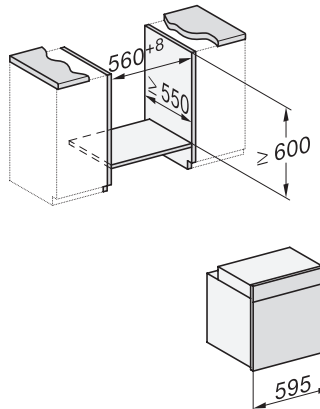

H226x-1B/BP/E/EP/IP, H2x6xB/BP, H7x6xB/BP/BPX, installation drawings