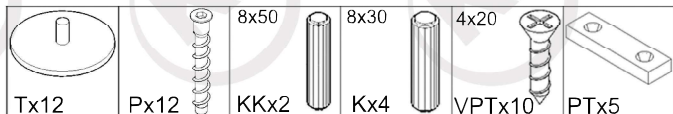

PR 980

USING TOOLS

USING HARDWARE

1

8x30

Kx4

2

8x50